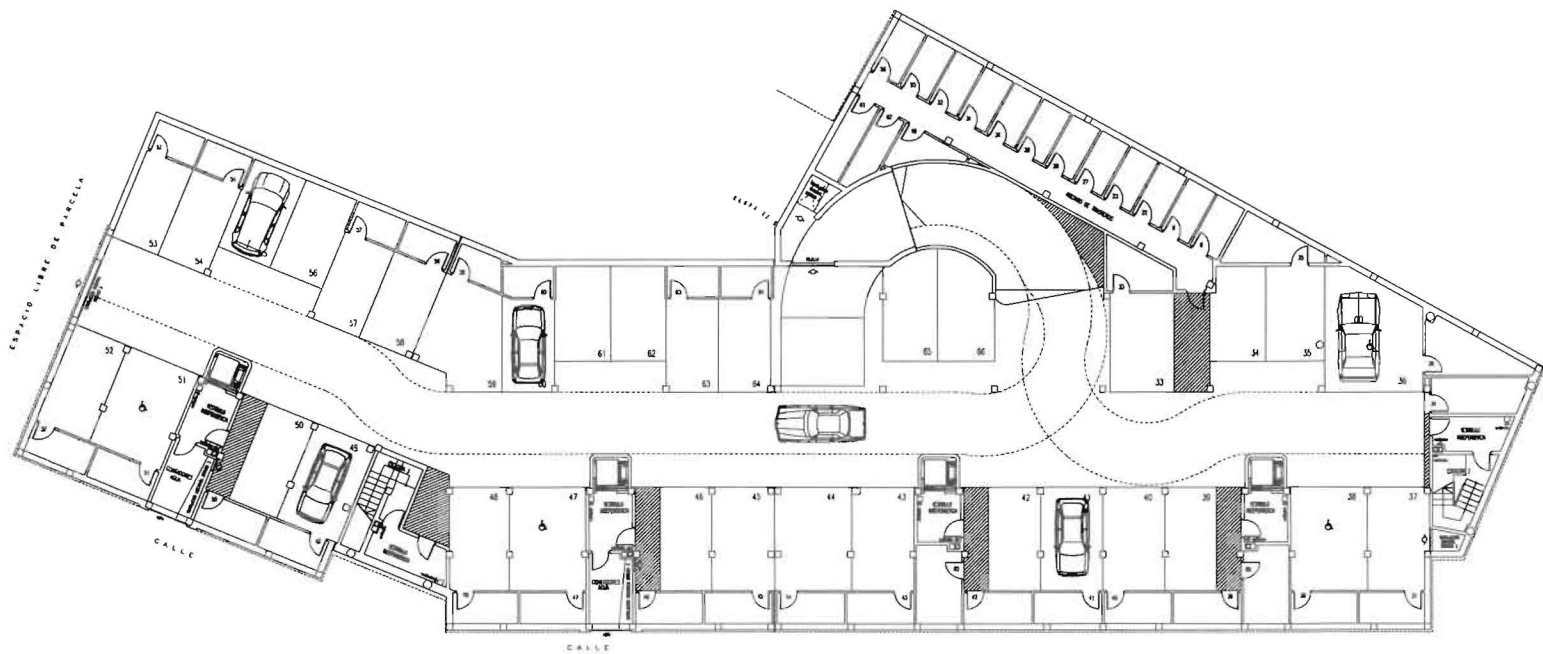

PROYECTO BASICO	80 VIVIENDAS Y GARAJE	
ARQUITECTOS	SITUACION	HOJA
	calle 1 ^a de Mayo, Rey D.Jaime y En Proyecto s/n. RIBARROJA DEL TURIA (Valencia)	09
	PROMOTOR	E = 1:100
	PROMOCIONES ORIGINALES HOUSES S.L.	DIC-04
	DISTRIBUCION	
	NIVEL 8	
	CUBIERTA	
ESCALA: 1/2000 DIB. 0013.004		Exp.
		Cod. 803.378

PROYECTO BÁSICO	60 VIVIENDAS Y GARAJE	
ARQUITECTOS	SITUACION	HOJA
	calles 1 ^a de Mayo, Rey Don Jaime y En Proyecto s/n BARRIO DEL TURIA (Valencia)	02
	PROMOTOR	E = 1:100
	PROMOCIONES ORIGINALES HOUSES S.L.	DIC-04
DISTRIBUCION NIVEL 1		Exp.
		Cod. 803.329