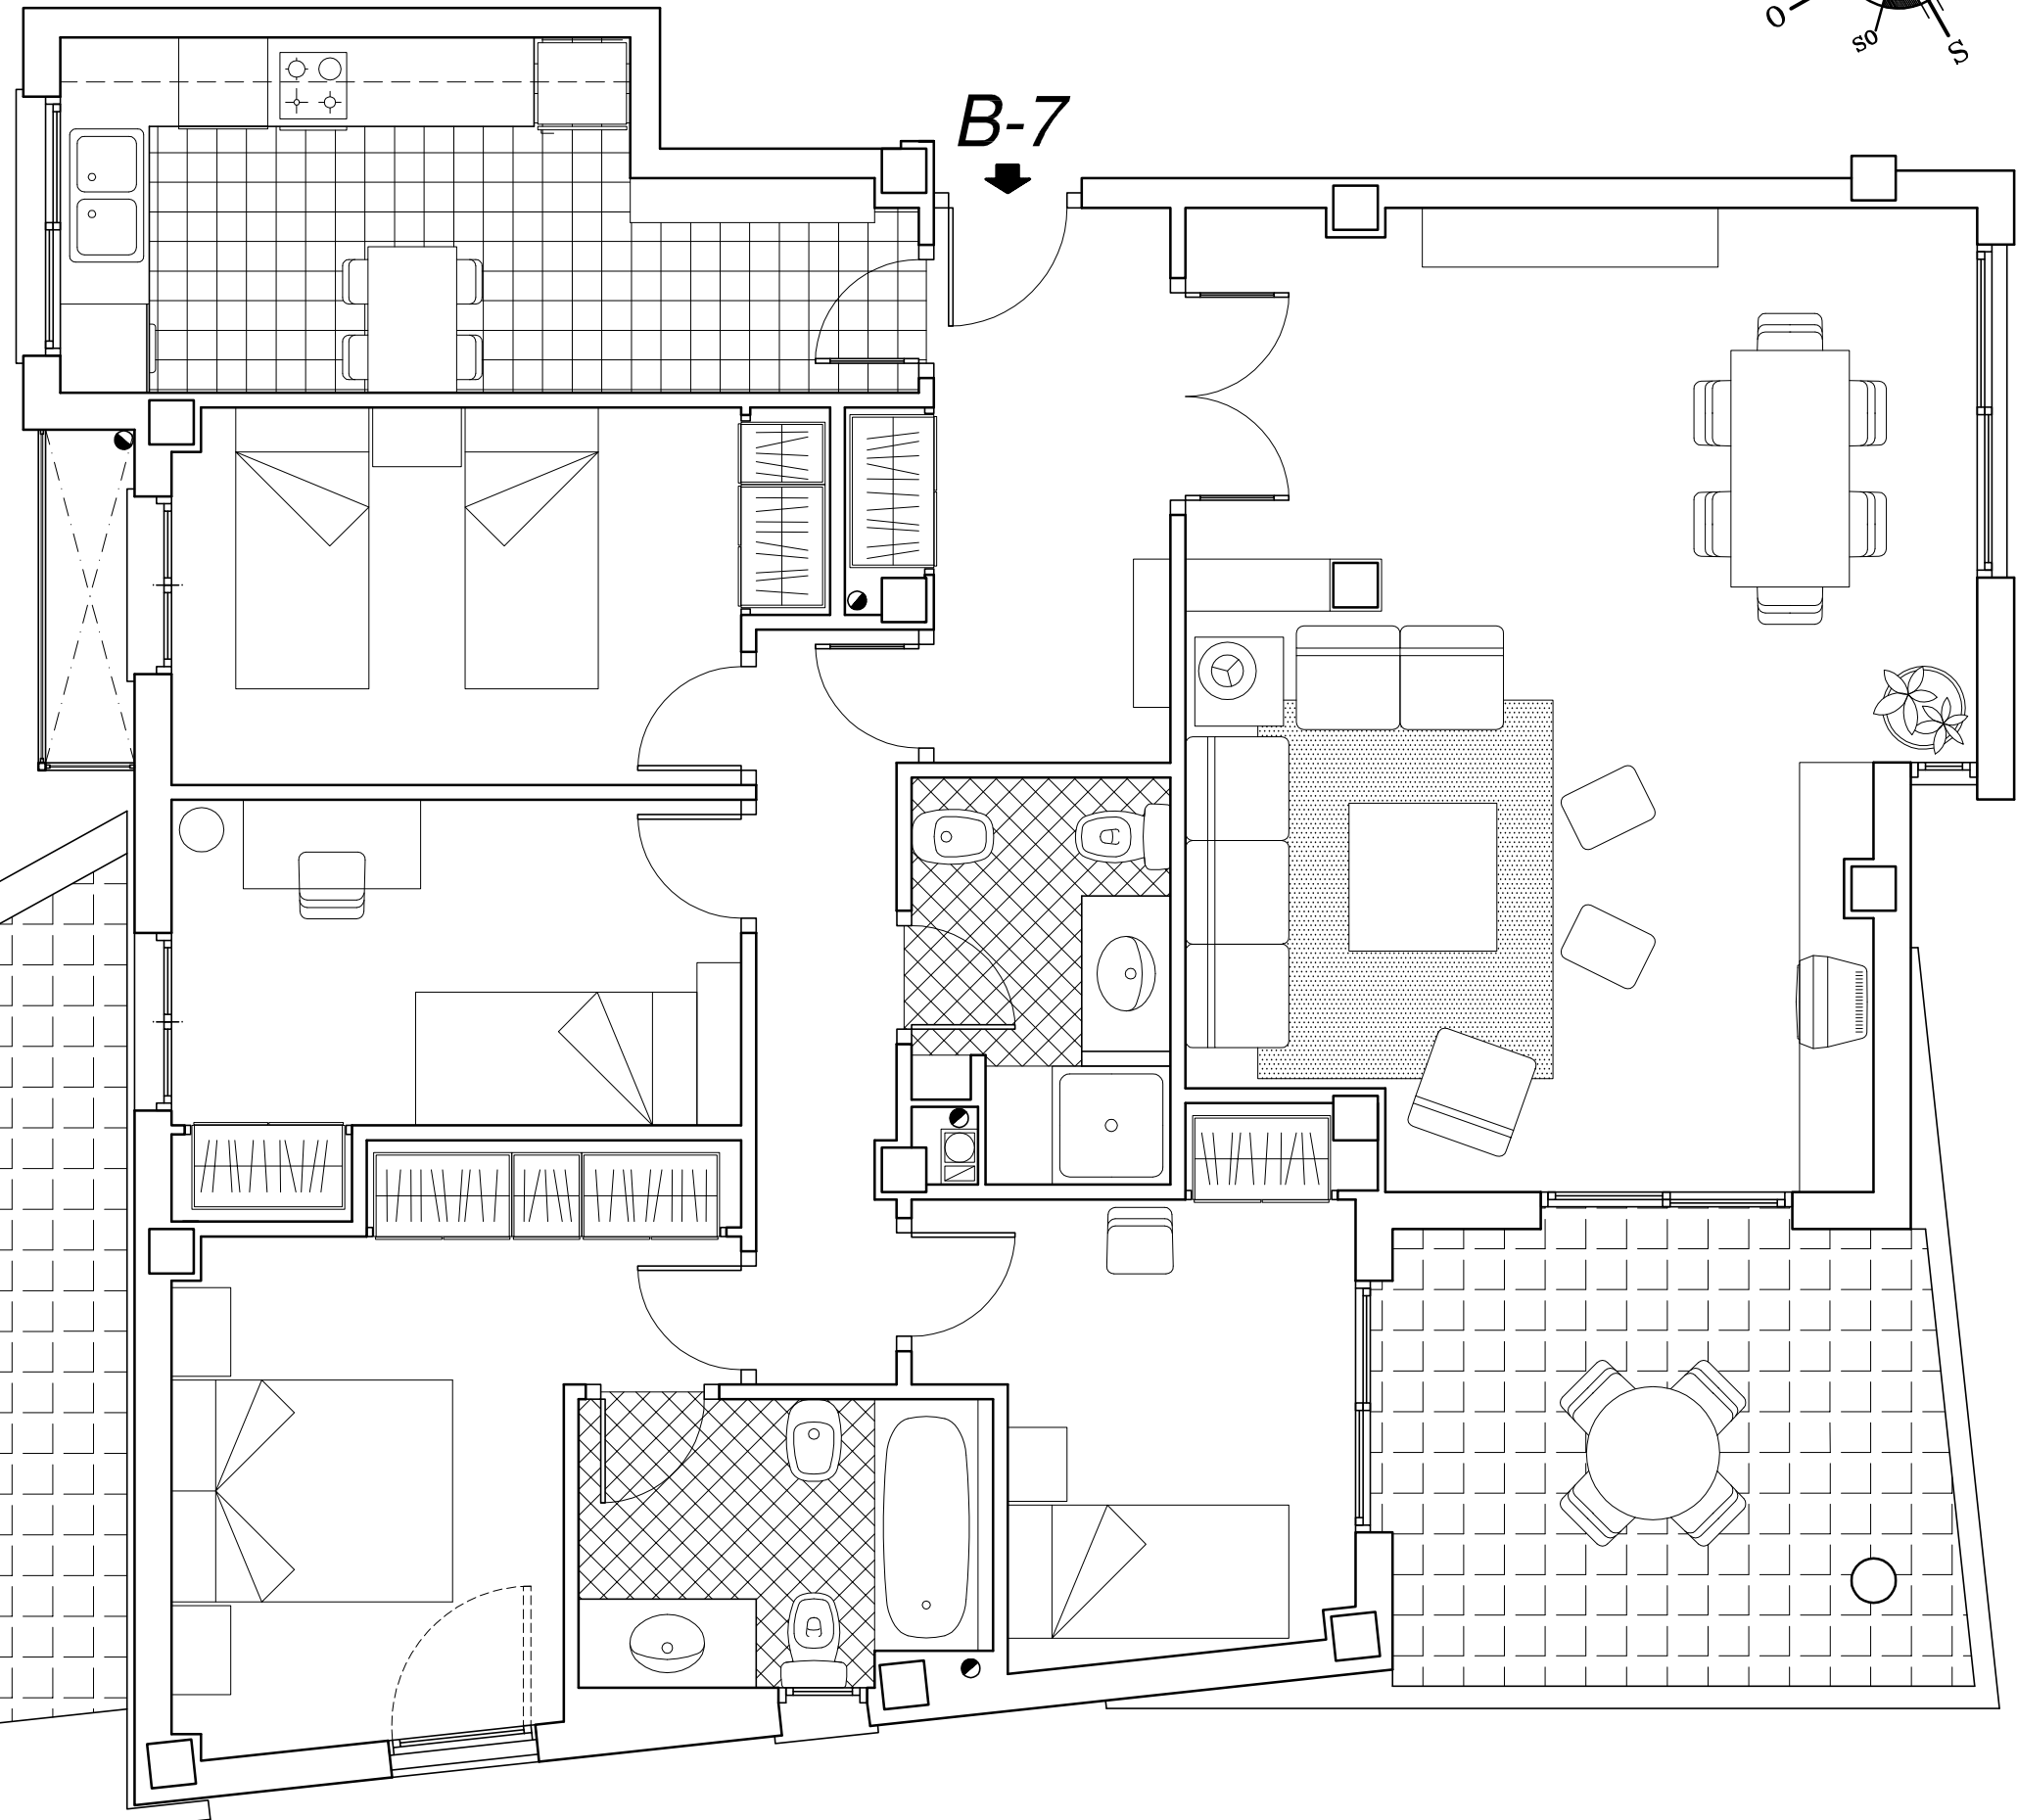

EDIFICIO  
**"PARQUE DEL TURIA"**  
 - RIBARROJA del TURIA -  
 60 VIVIENDAS LIBRES Y GARAJES

PROMUEVE PROMOCIONES ORIGINALES HOUSES S.L.

BLOQUE B  
 PLANTA 3  
**VIVIENDA 7**

SUPERFICIES APROXIMADAS :  
 UTIL 112 m<sup>2</sup>  
 CONSTRUIDA 129 m<sup>2</sup>

CALE 1º DE MAYO

ESCALA 1 : 50