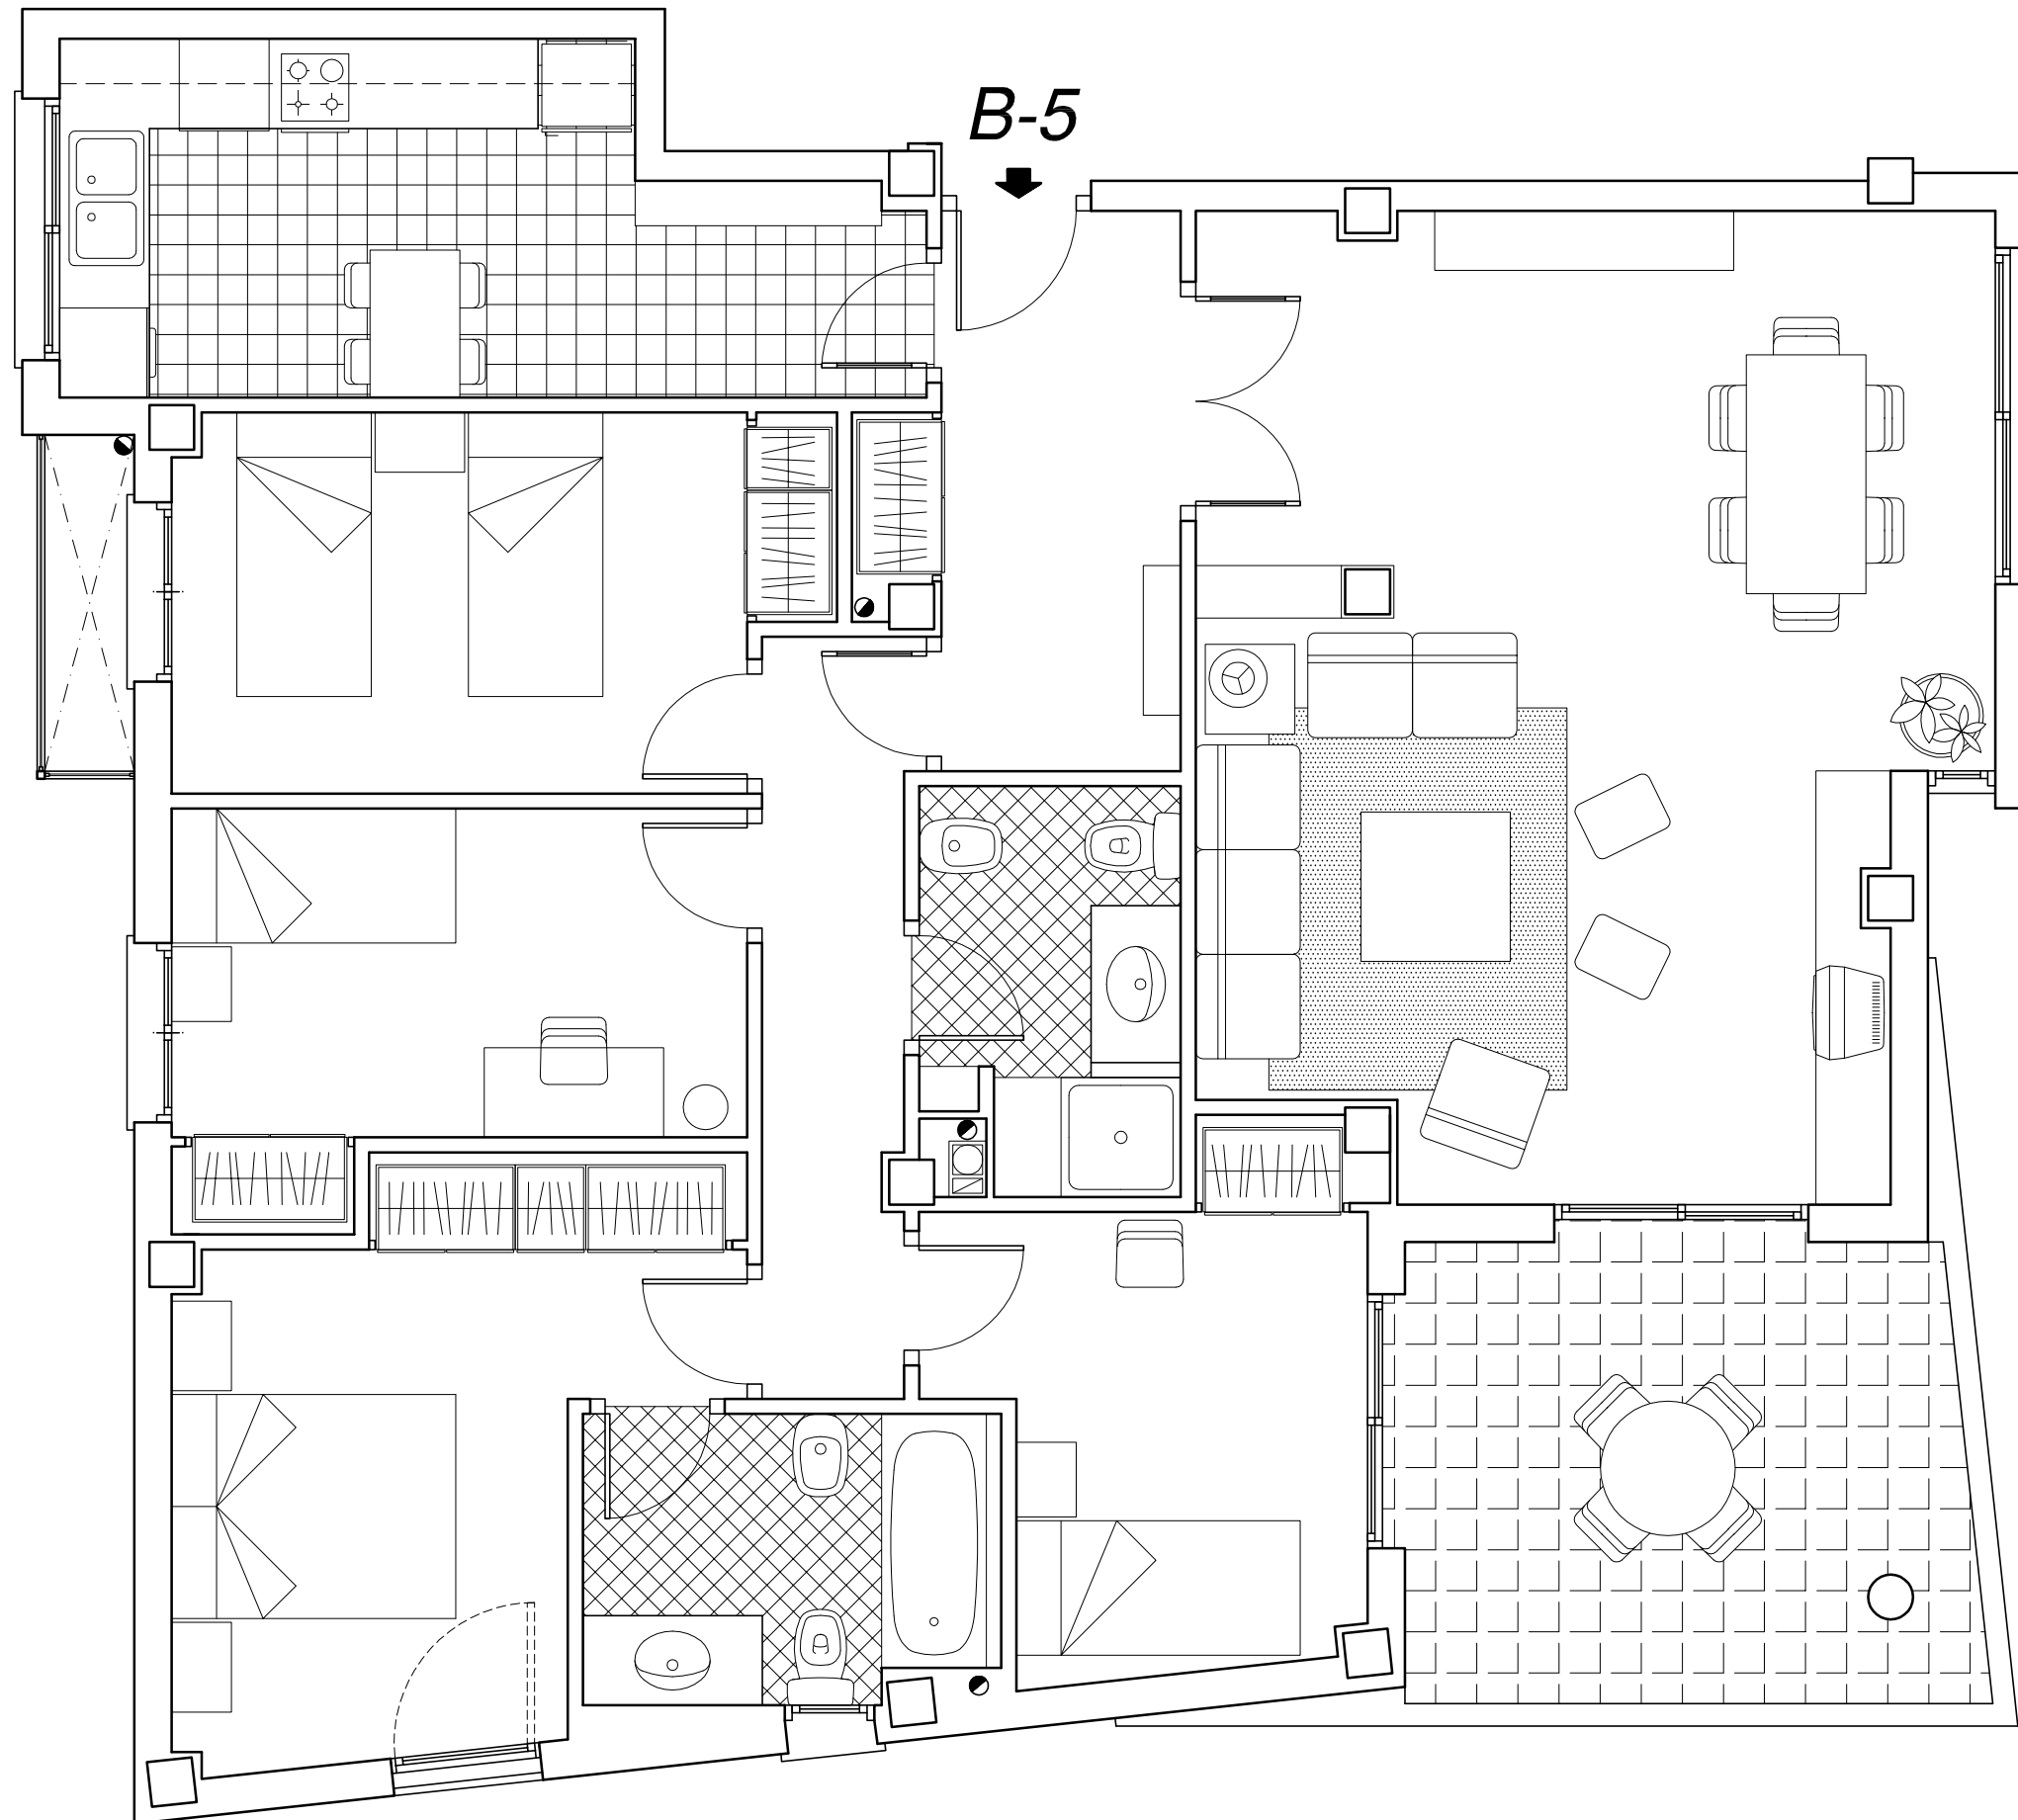

PROMUEVE PROMOCIONES ORIGINALES HOUSES S.L.

BLOQUE B	
PLANTA 2	
VIVIENDA 5	
SUPERFICIES APROXIMADAS :	
UTIL	112 m ²
CONSTRUIDA	129 m ²

CALLE 1ª DE MAYO

EDIFICIO
"PARQUE DEL TURIA"
 - RIBARROJA del TURIA -
 60 VIVIENDAS LIBRES Y GARAJES

ESCALA 1 : 50