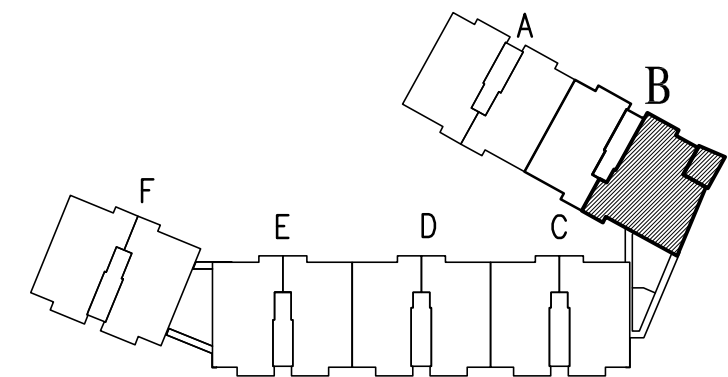

PROMUEVE PROMOCIONES ORIGINALES HOUSES S.L.

BLOQUE B	
PLANTA 2	
VIVIENDA 5	
SUPERFICIES APROXIMADAS :	
UTIL	112 m ²
CONSTRUIDA	129 m ²

CALLE 1ª DE MAYO

EDIFICIO
"PARQUE DEL TURIA"
 - RIBARROJA del TURIA -
 60 VIVIENDAS LIBRES Y GARAJES

ESCALA 1 : 50