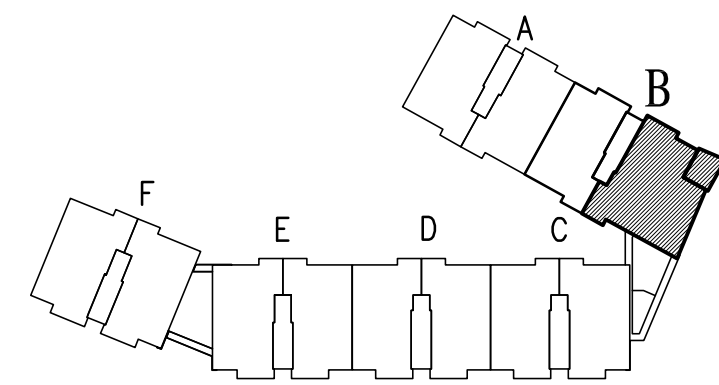

PROMUEVE PROMOCIONES ORIGINALES HOUSES S.L.

BLOQUE B	
PLANTA 1	
<b>VIVIENDA 3</b>	
SUPERFICIES APROXIMADAS :	
UTIL	112 m <sup>2</sup>
CONSTRUIDA	129 m <sup>2</sup>

CALLE 1ª DE MAYO

EDIFICIO  
**"PARQUE DEL TURIA"**  
 - RIBARROJA del TURIA -  
 60 VIVIENDAS LIBRES Y GARAJES

ESCALA 1 : 50