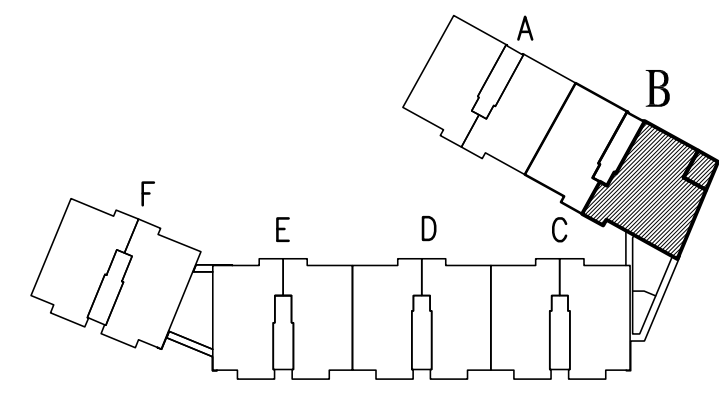

PROMUEVE PROMOCIONES ORIGINALES HOUSES S.L.

BLOQUE B	
PLANTA BAJA	
VIVIENDA 1	
SUPERFICIES APROXIMADAS :	
UTIL	108 m ²
CONSTRUIDA	124 m ²

CALLE 1ª DE MAYO

EDIFICIO
"PARQUE DEL TURIA"
 - RIBARROJA del TURIA -
 60 VIVIENDAS LIBRES Y GARAJES

ESCALA 1 : 50