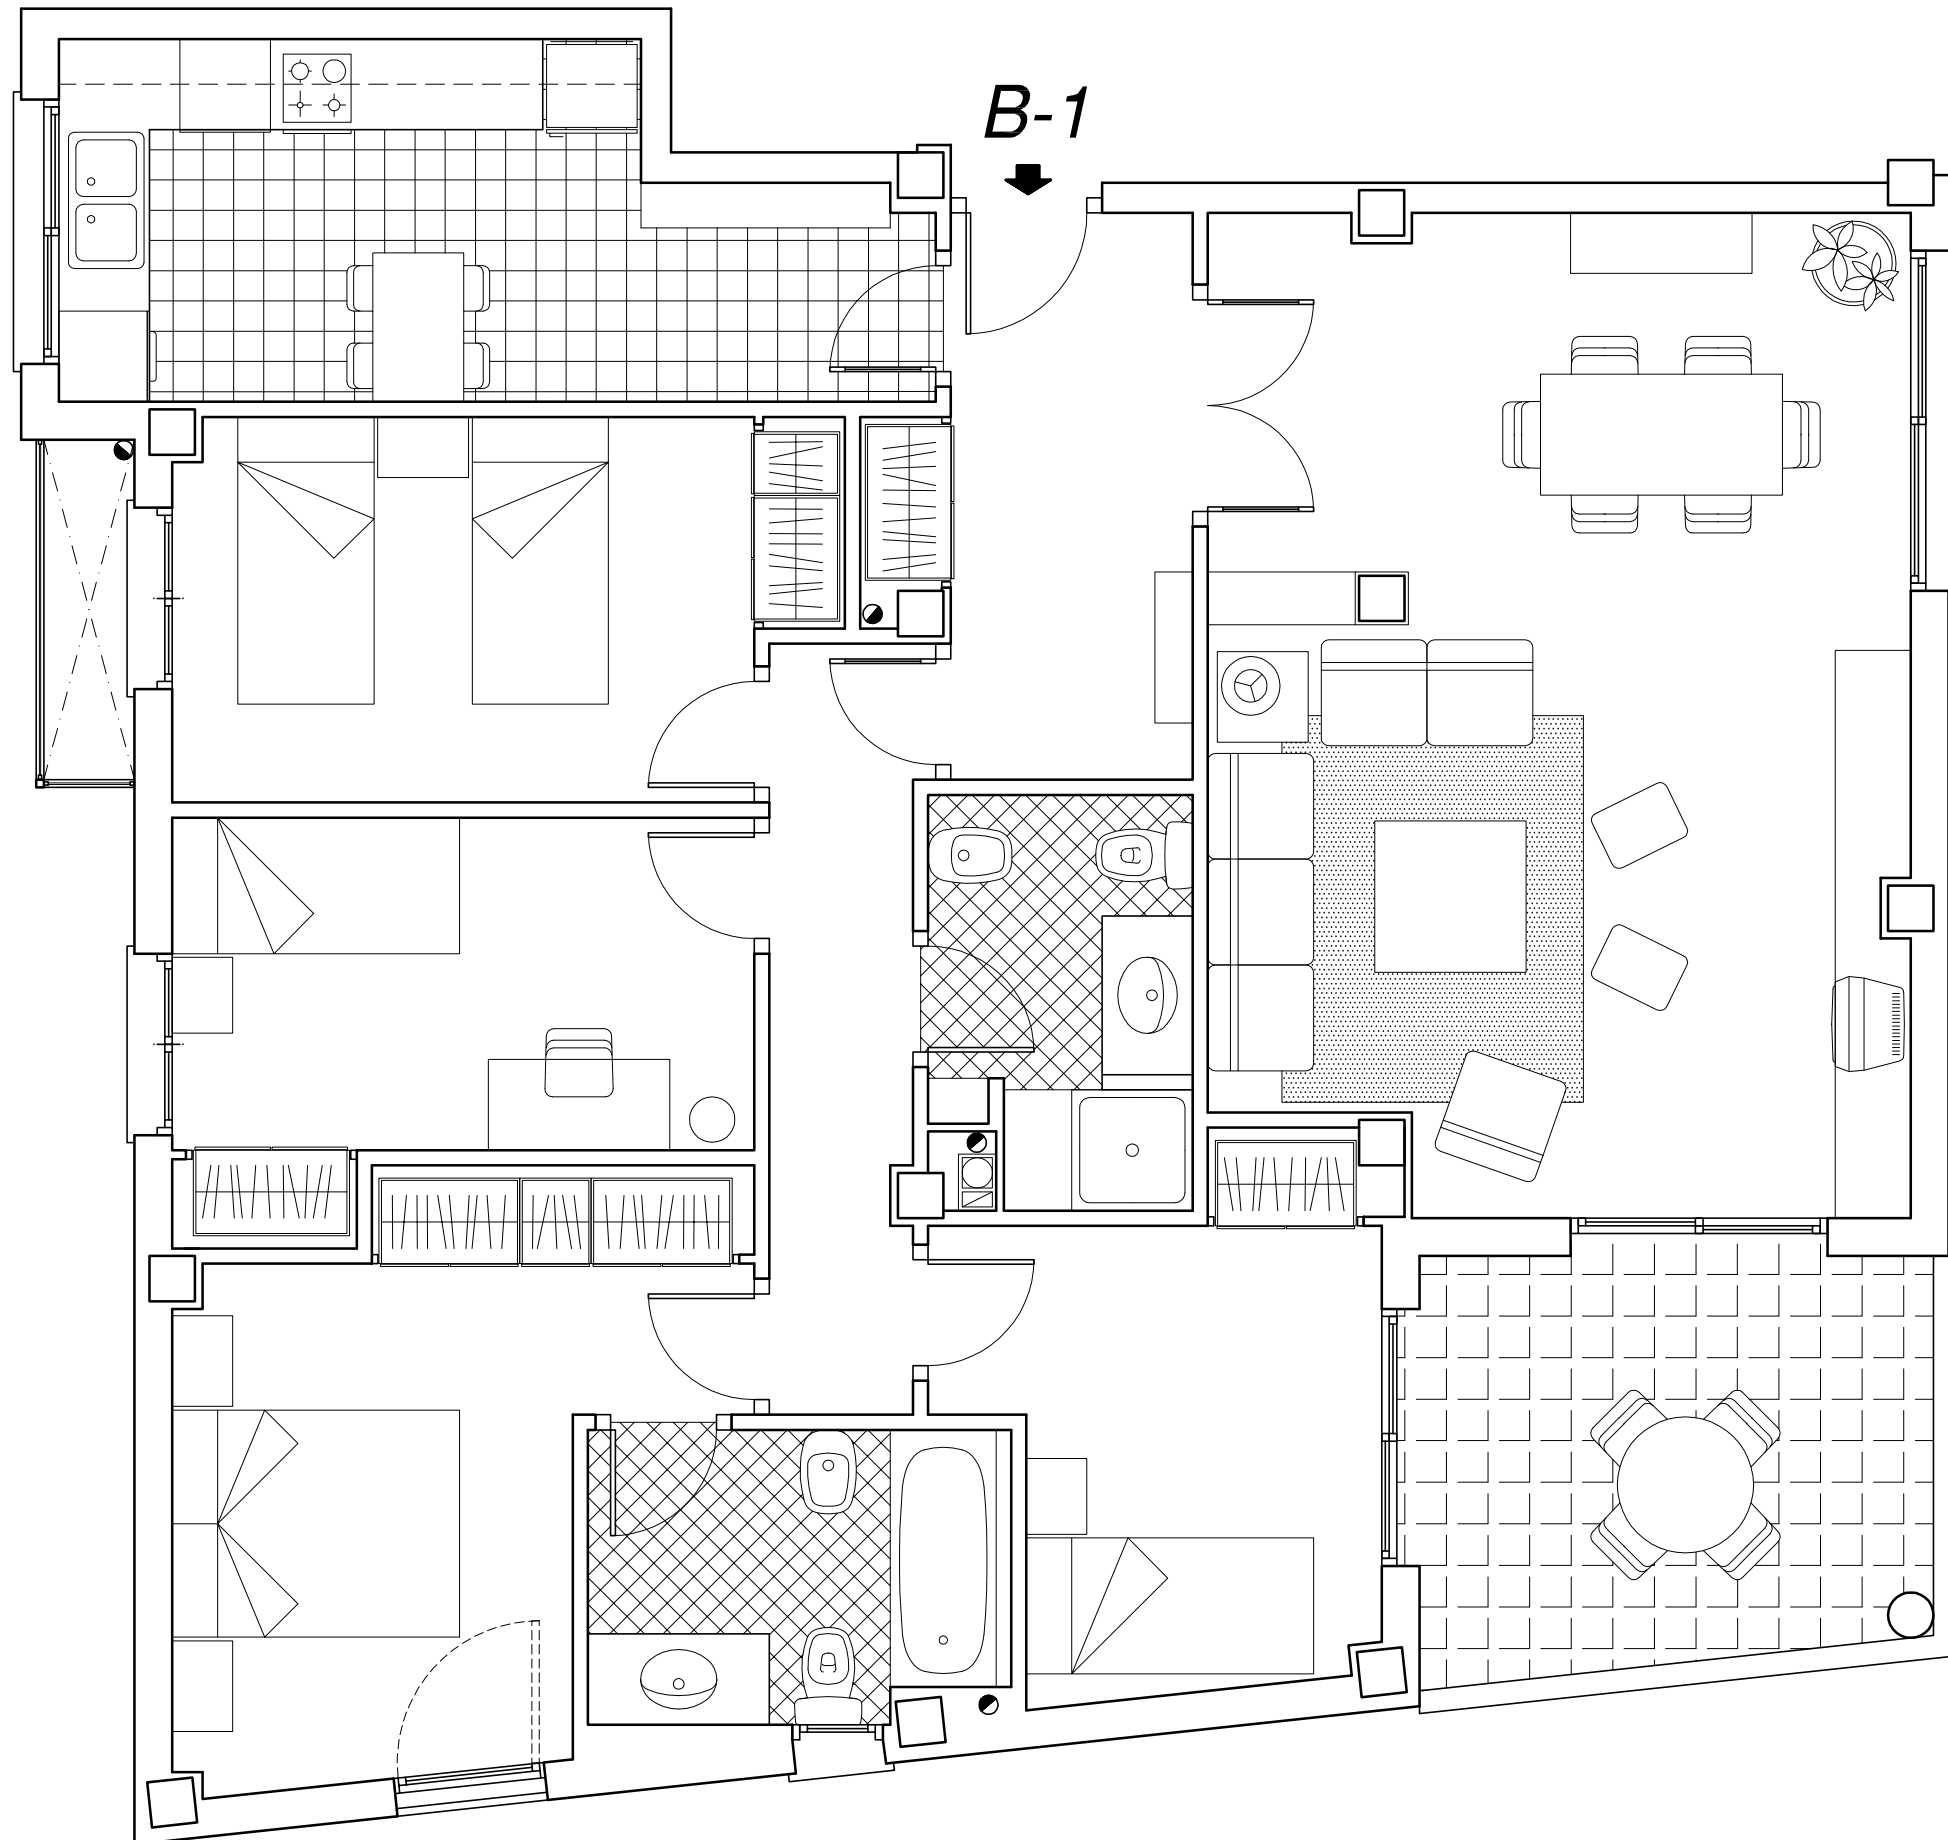

PROMUEVE PROMOCIONES ORIGINALES HOUSES S.L.

BLOQUE B	
PLANTA BAJA	
VIVIENDA 1	
SUPERFICIES APROXIMADAS :	
UTIL	108 m ²
CONSTRUIDA	124 m ²

CALLE 1ª DE MAYO

EDIFICIO
"PARQUE DEL TURIA"
 - RIBARROJA del TURIA -
 60 VIVIENDAS LIBRES Y GARAJES

ESCALA 1 : 50