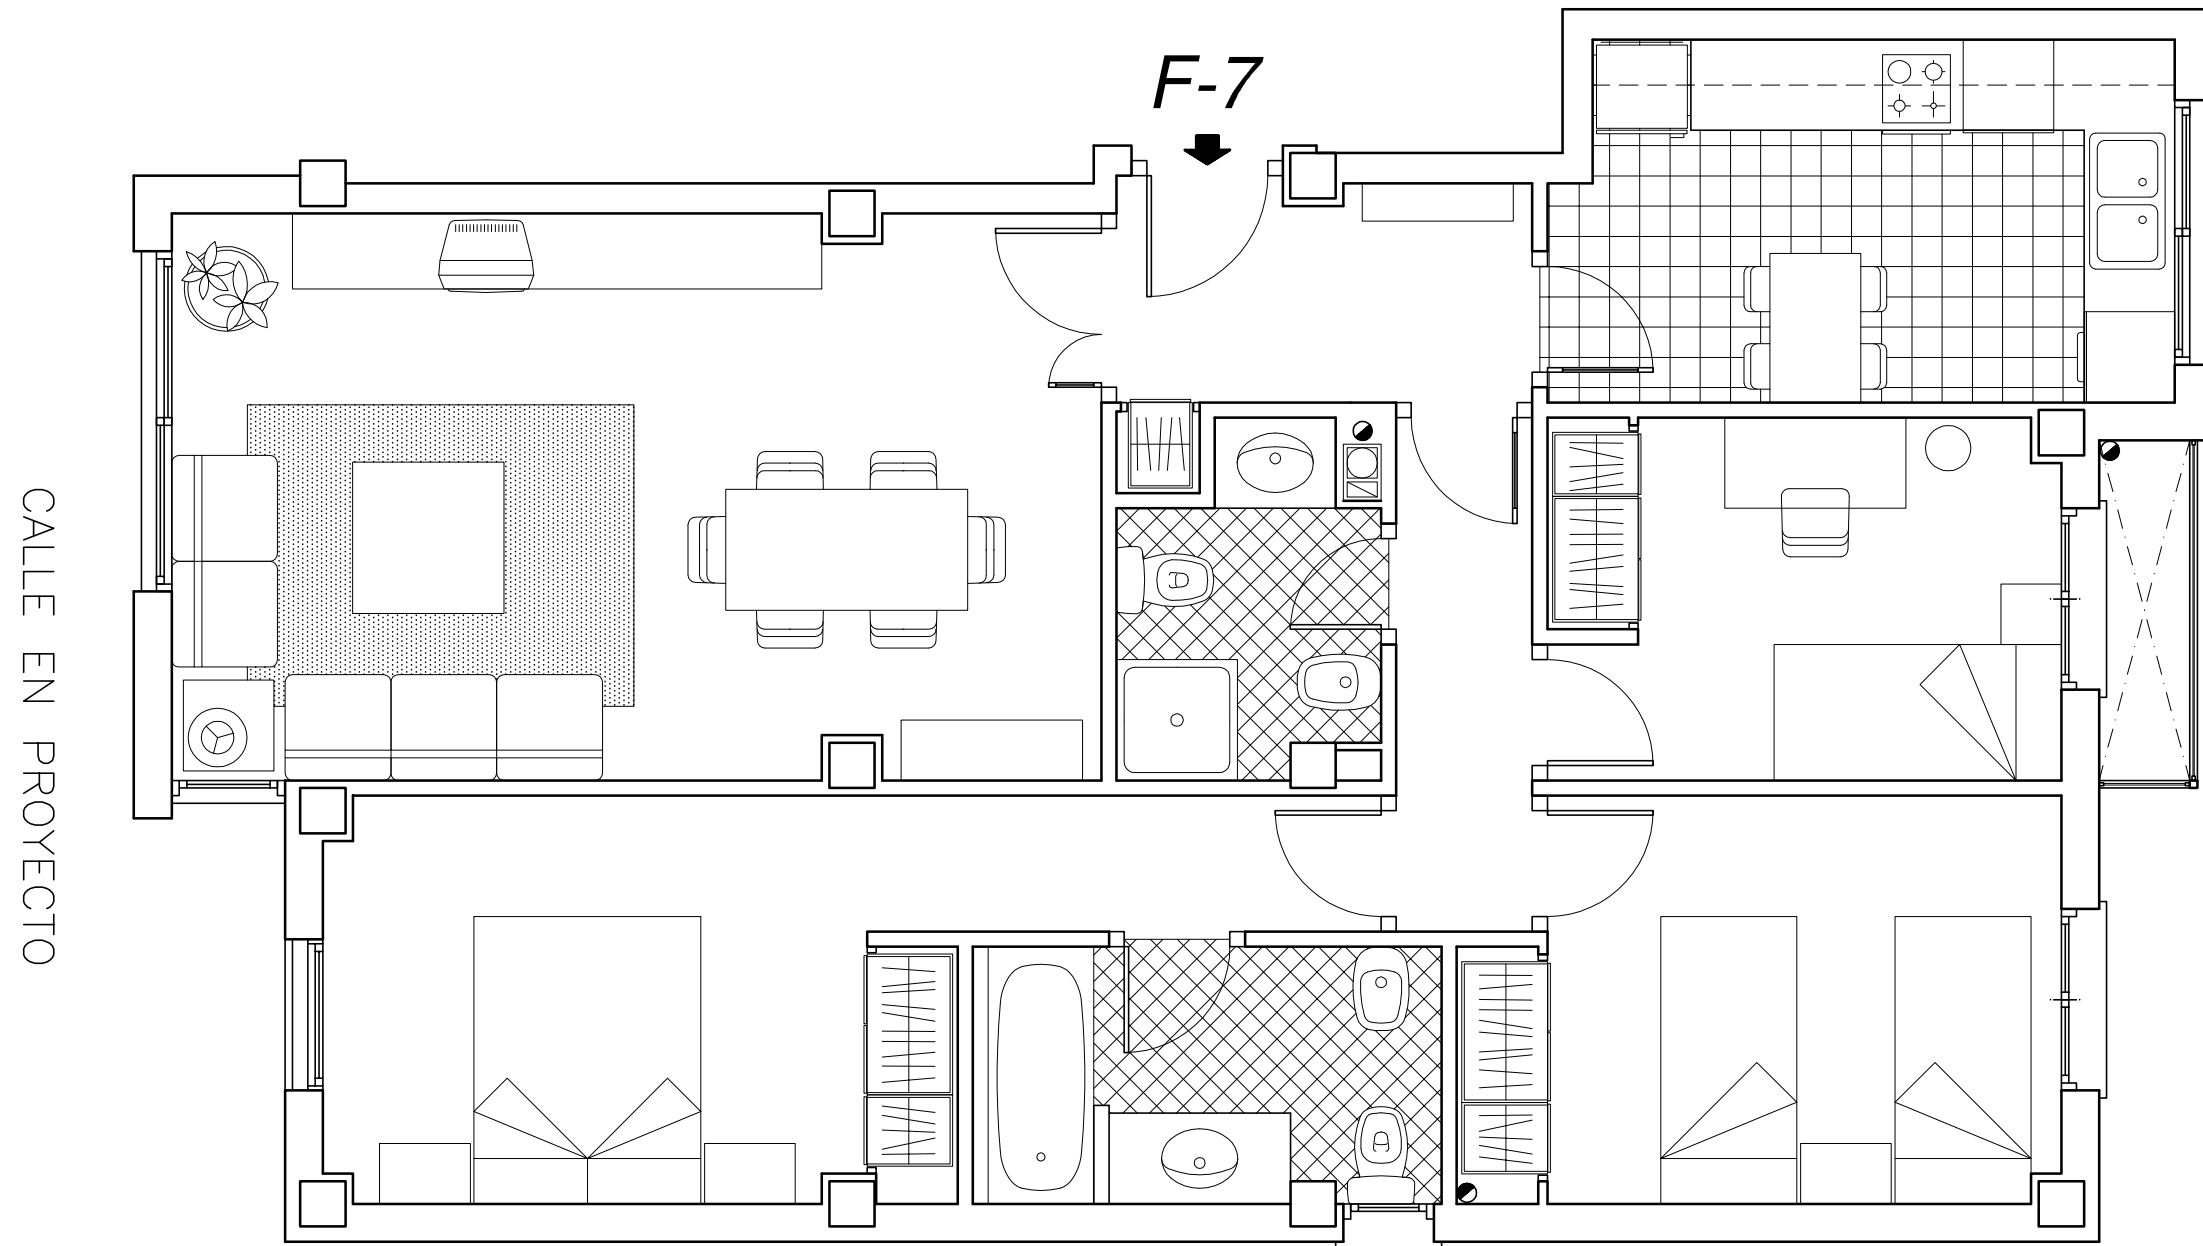

PROMUEVE PROMOCIONES ORIGINALES HOUSES S.L.

BLOQUE F
PLANTA 3
VIVIENDA 7

SUPERFICIES APROXIMADAS :
UTIL 80 m²
CONSTRUIDA 94 m²

EDIFICIO
"PARQUE DEL TURIA"
- RIBARROJA del TURIA -
60 VIVIENDAS LIBRES Y GARAJES

ESCALA 1 : 50