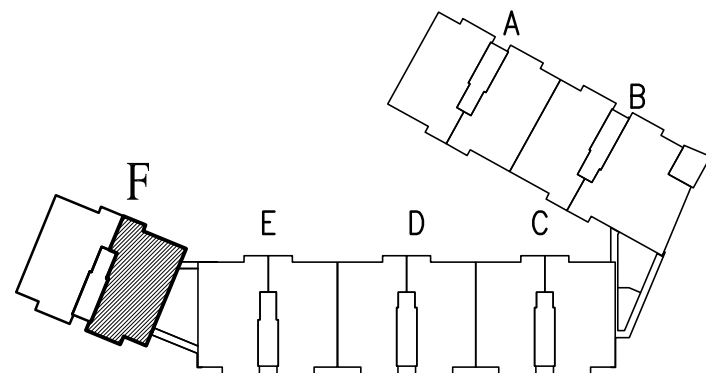

PROMUEVE PROMOCIONES ORIGINALES HOUSES S.L.

BLOQUE F
PLANTA 3
VIVIENDA 7

SUPERFICIES APROXIMADAS :
UTIL 80 m²
CONSTRUIDA 94 m²

EDIFICIO
"PARQUE DEL TURIA"
- RIBARROJA del TURIA -
60 VIVIENDAS LIBRES Y GARAJES

ESCALA 1 : 50