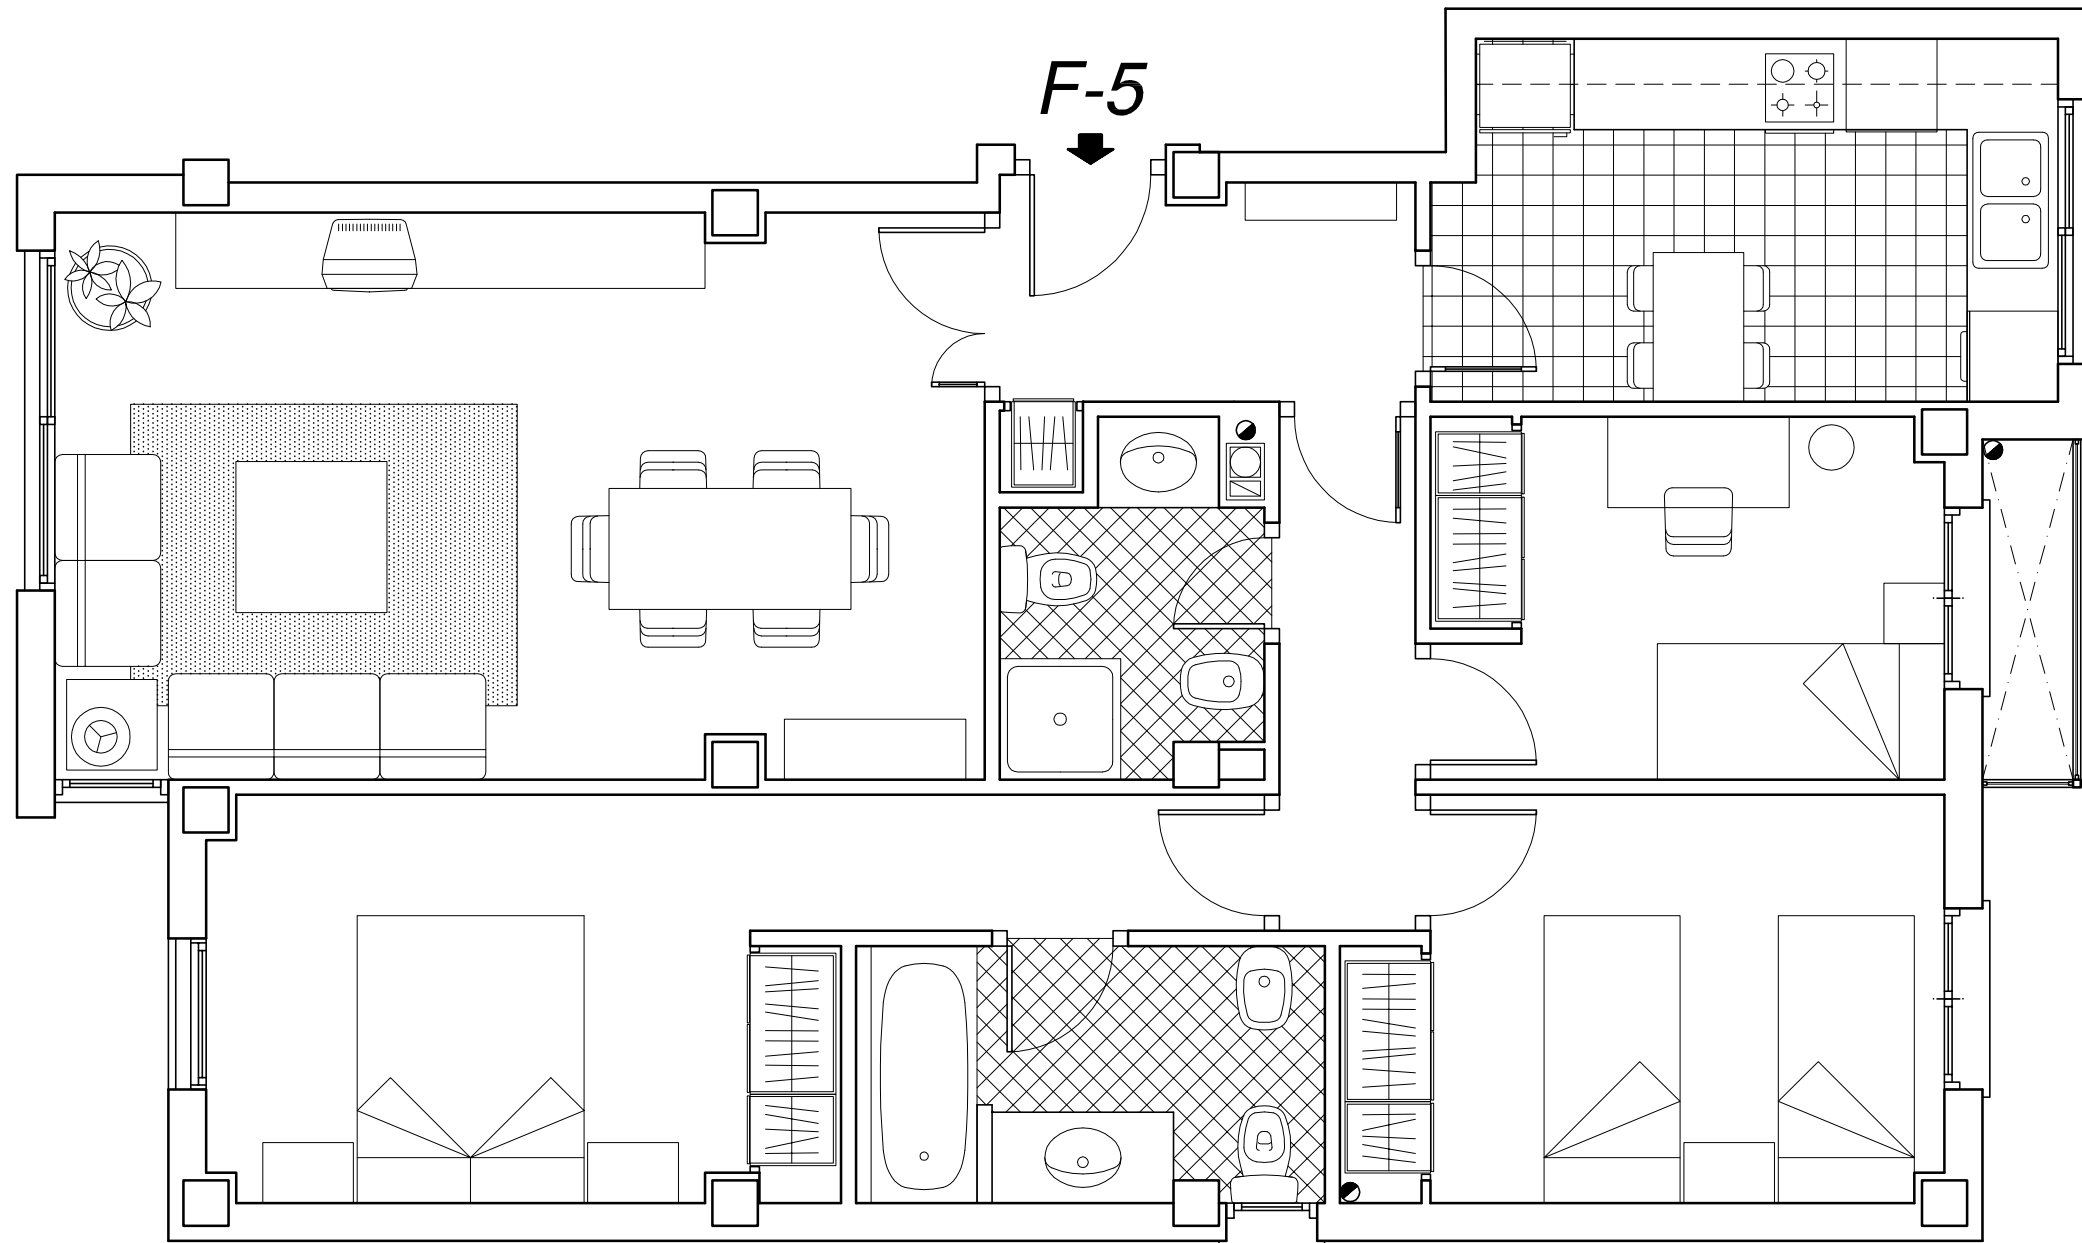

PROMUEVE PROMOCIONES ORIGINALES HOUSES S.L.

CALLE EN PROYECTO

BLOQUE F	
PLANTA 2	
VIVIENDA 5	
SUPERFICIES APROXIMADAS :	
UTIL	80 m ²
CONSTRUIDA	94 m ²

EDIFICIO
"PARQUE DEL TURIA"
 - RIBARROJA del TURIA -
 60 VIVIENDAS LIBRES Y GARAJES

ESCALA 1 : 50