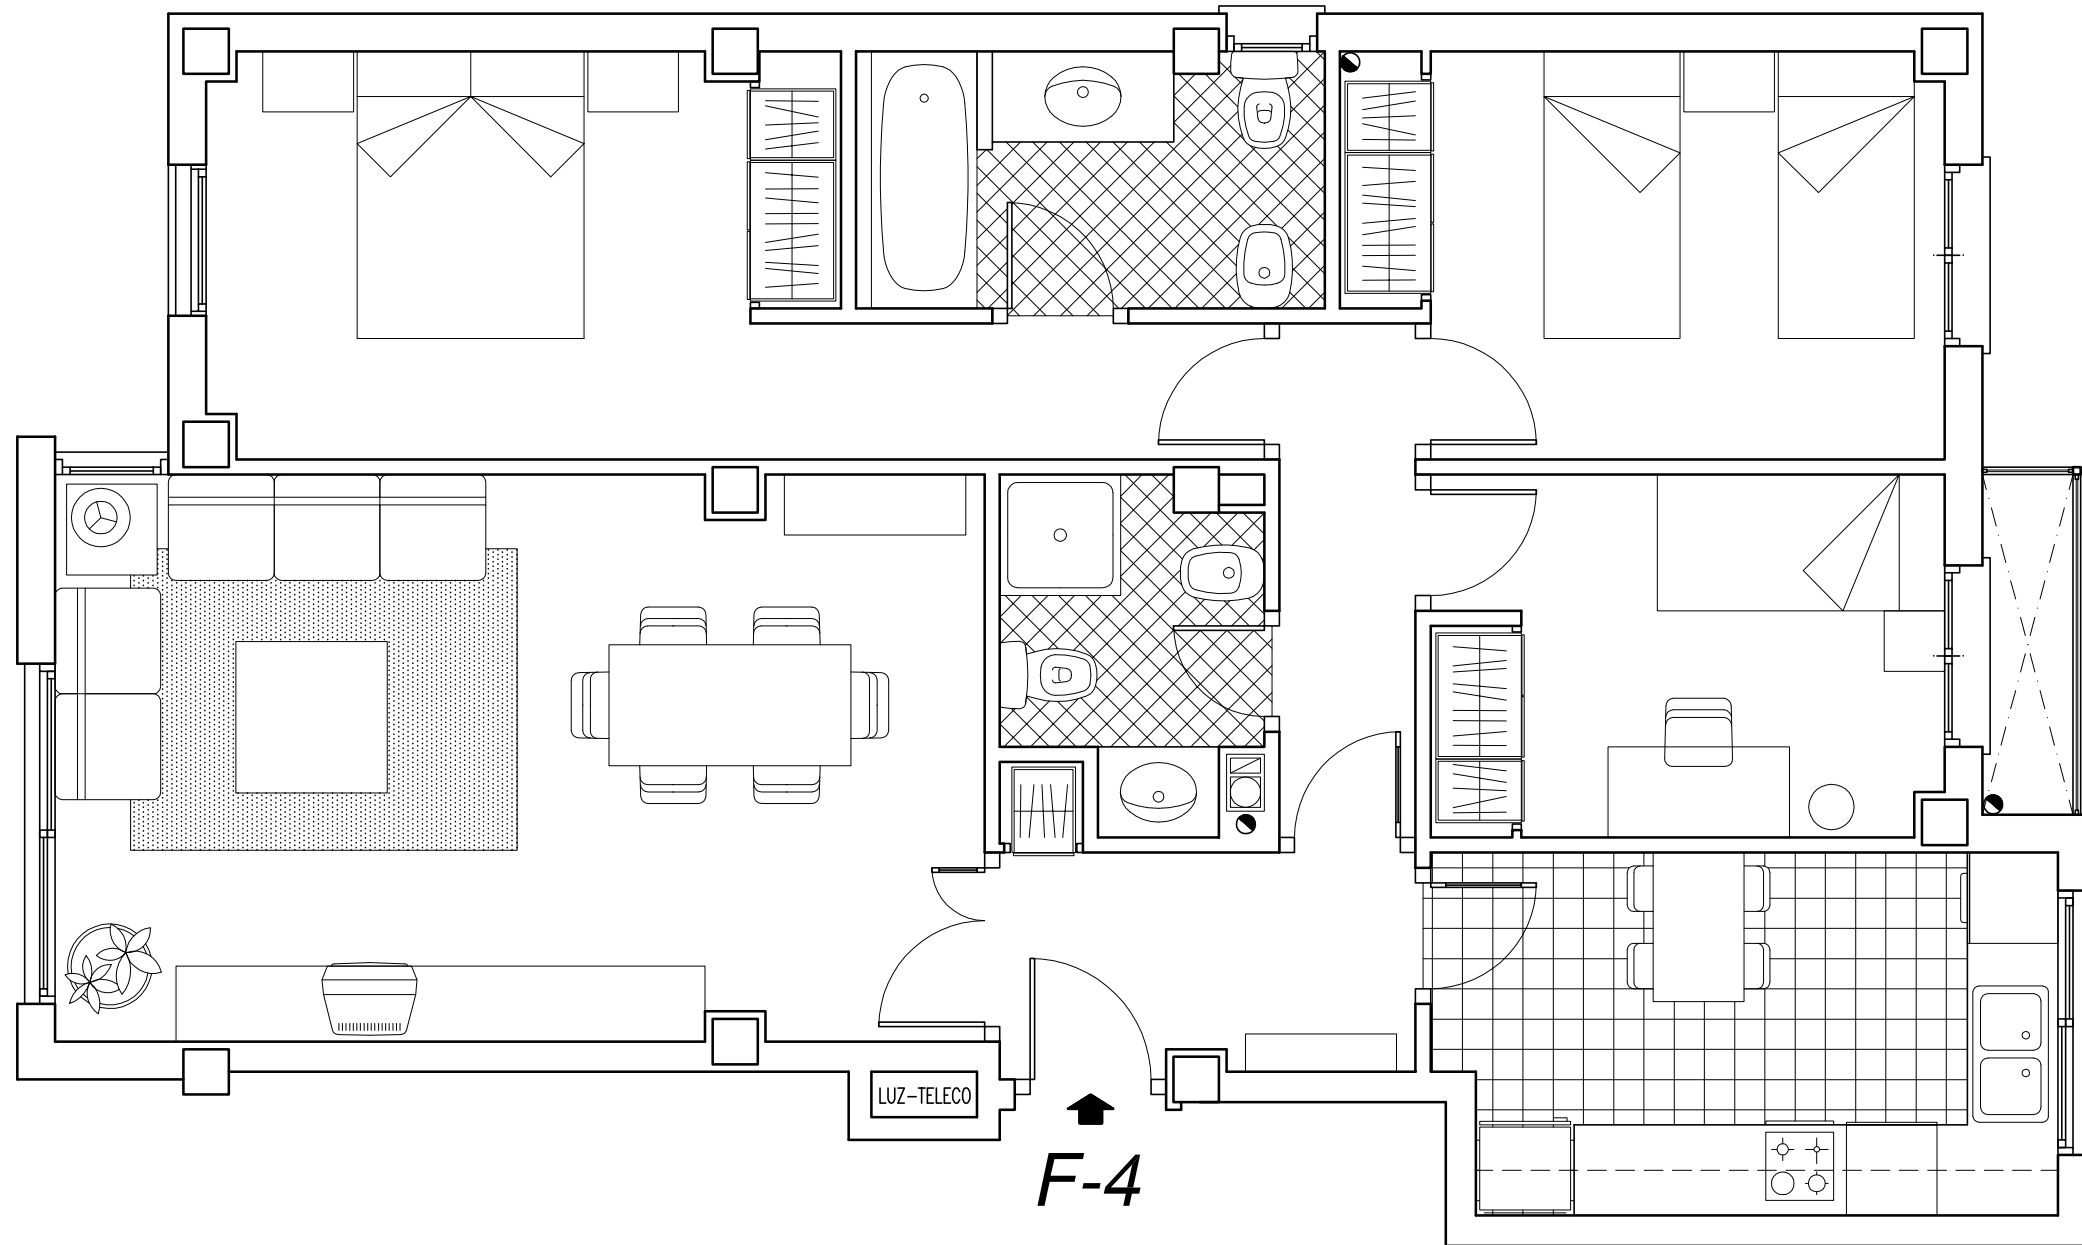

PROMUEVE PROMOCIONES ORIGINALES HOUSES S.L.

CALLE EN PROYECTO

F-4

BLOQUE F	
PLANTA 1	
VIVIENDA 4	
SUPERFICIES APROXIMADAS :	
UTIL	80 m <sup>2</sup>
CONSTRUIDA	94 m <sup>2</sup>

EDIFICIO  
**"PARQUE DEL TURIA"**  
 - RIBARROJA del TURIA -  
 60 VIVIENDAS LIBRES Y GARAJES

ESCALA 1 : 50