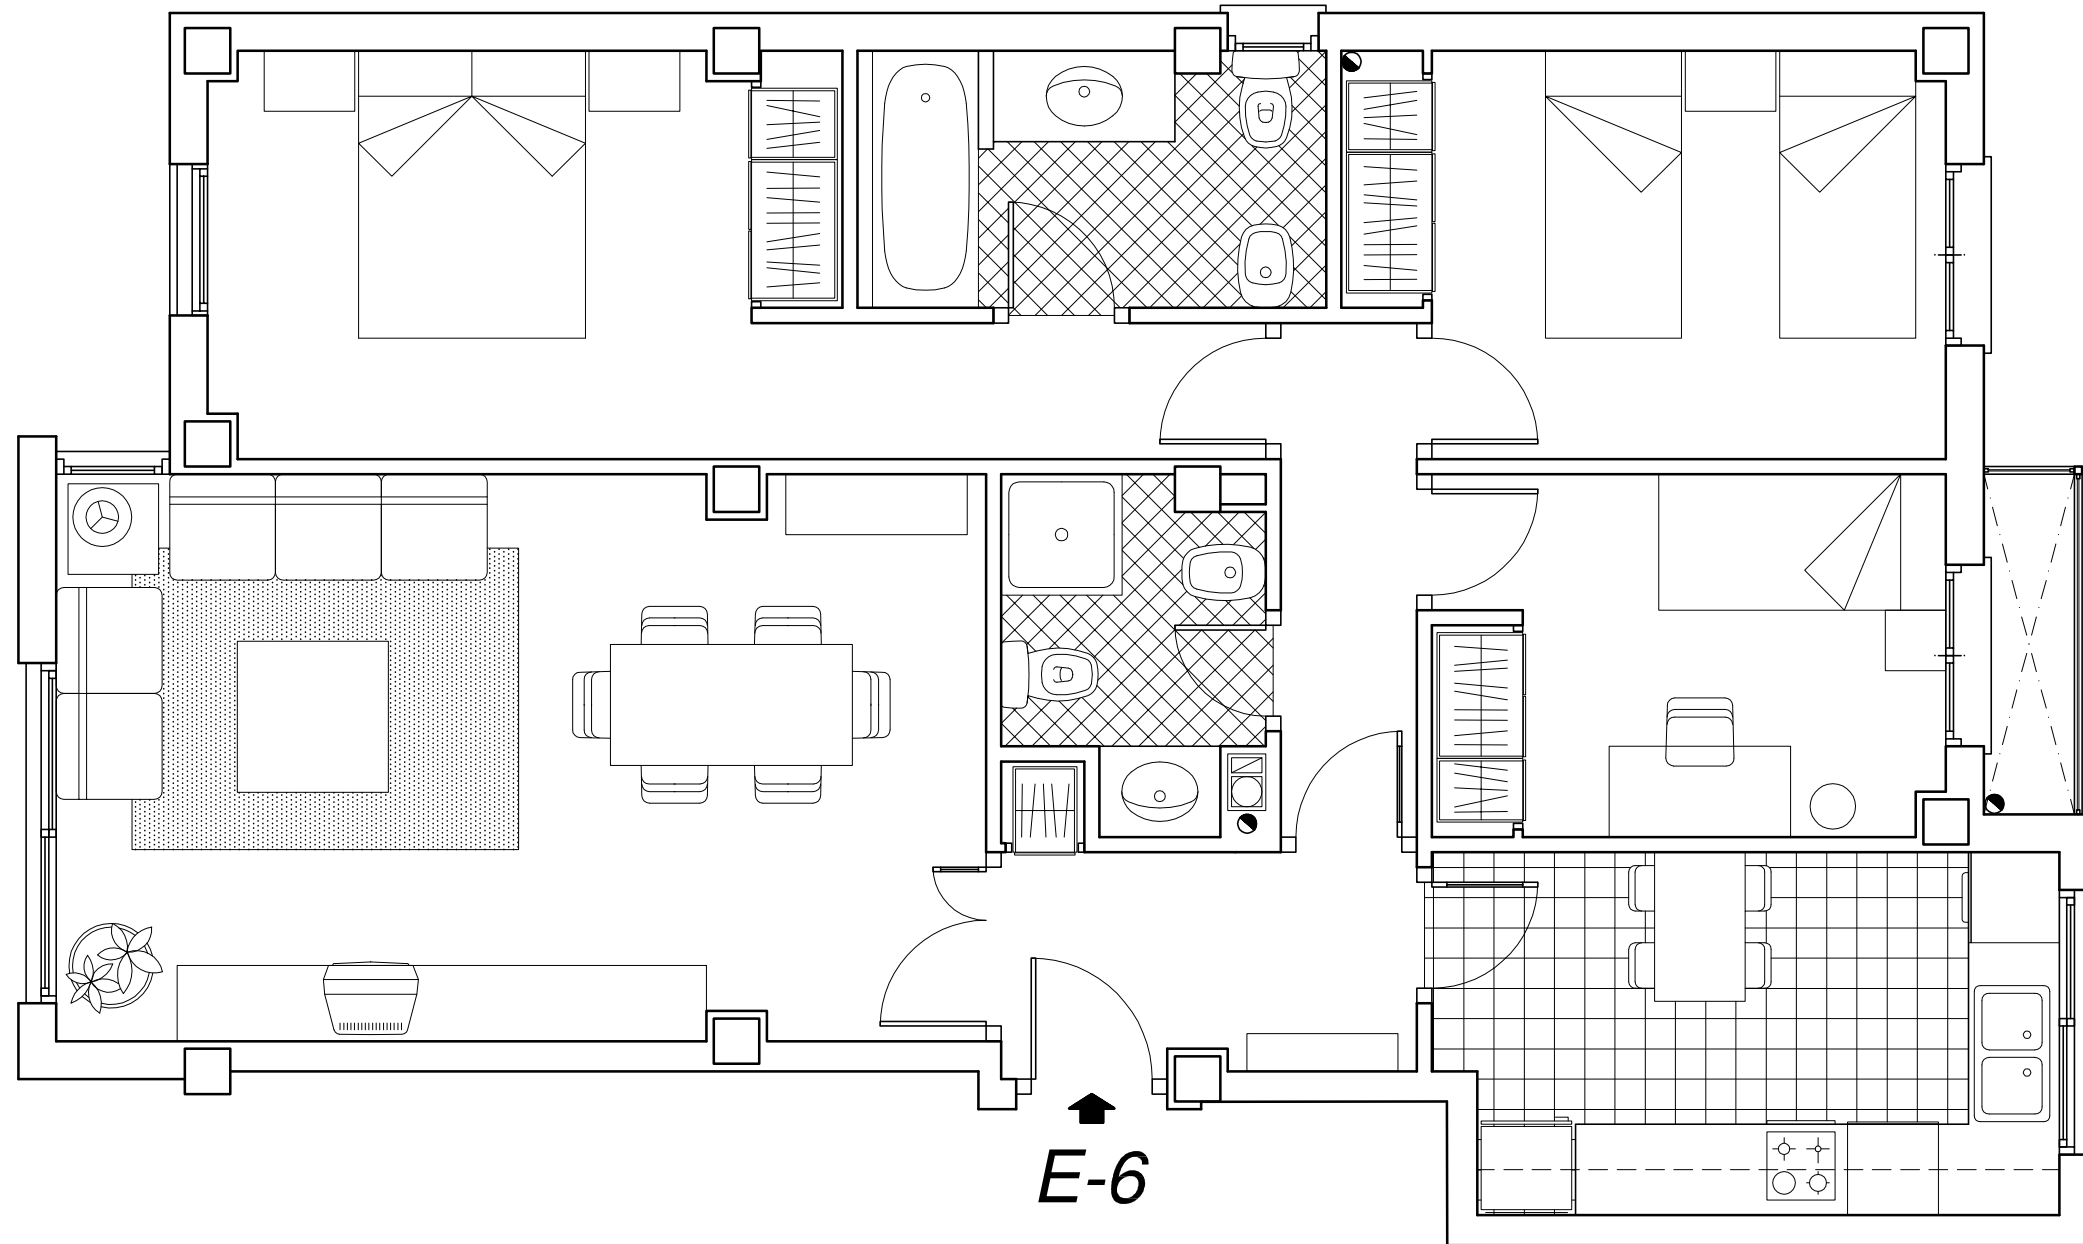

PROMUEVE PROMOCIONES ORIGINALES HOUSES S.L.

CALLE EN PROYECTO

BLOQUE E	
PLANTA 2	
VIVIENDA 6	
SUPERFICIES APROXIMADAS :	
UTIL	80 m <sup>2</sup>
CONSTRUIDA	94 m <sup>2</sup>

EDIFICIO  
**"PARQUE DEL TURIA"**  
 - RIBARROJA del TURIA -  
 60 VIVIENDAS LIBRES Y GARAJES

ESCALA 1 : 50