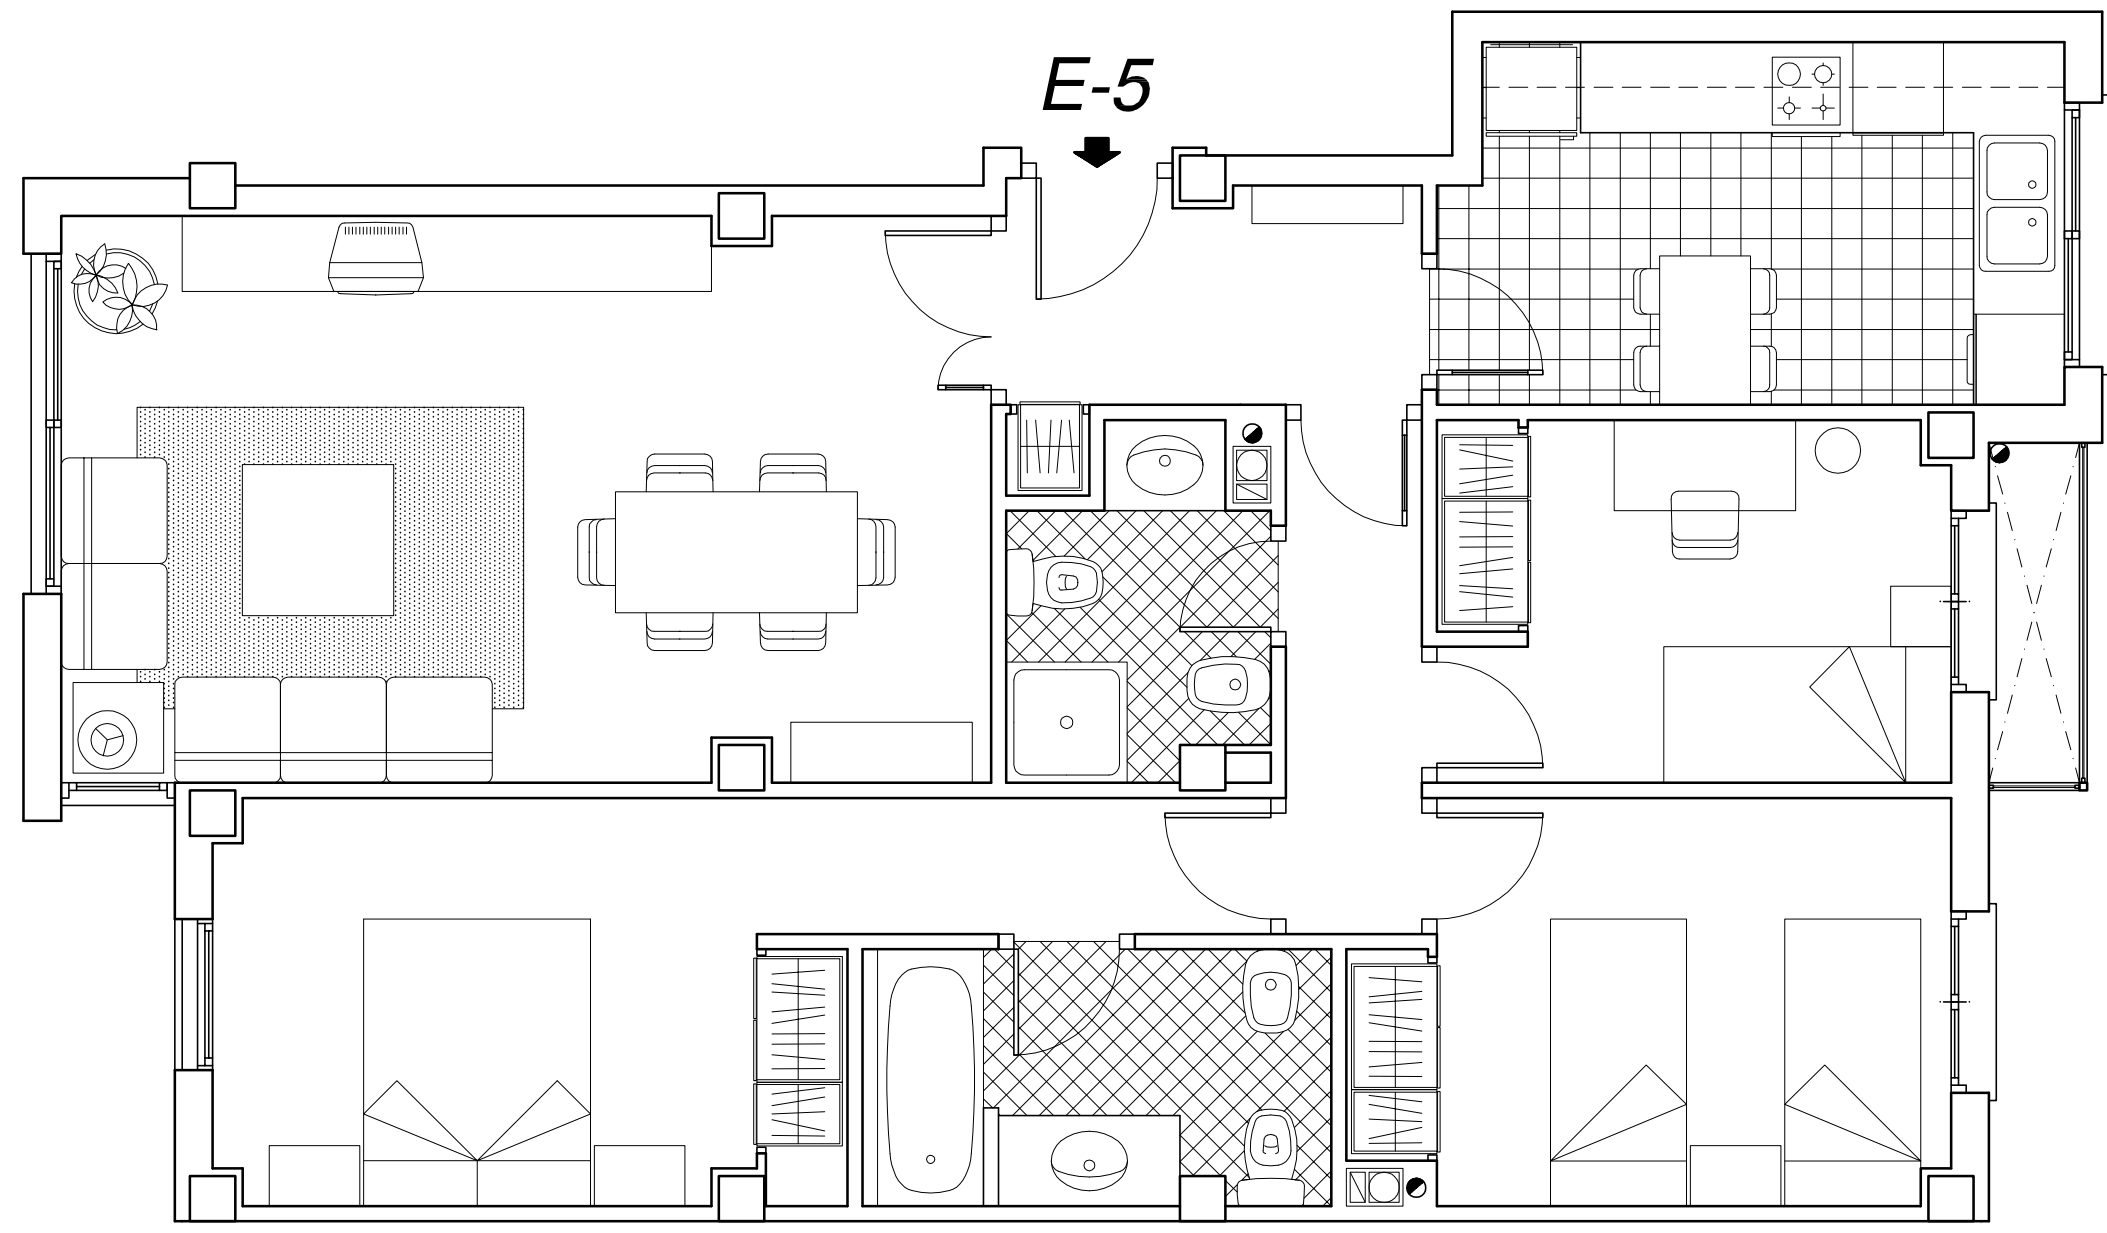

PROMUEVE PROMOCIONES ORIGINALES HOUSES S.L.

CALLE EN PROYECTO

BLOQUE E	
PLANTA 2	
VIVIENDA 5	
SUPERFICIES APROXIMADAS :	
UTIL	80 m ²
CONSTRUIDA	92 m ²

EDIFICIO
"PARQUE DEL TURIA"
 - RIBARROJA del TURIA -
 60 VIVIENDAS LIBRES Y GARAJES

ESCALA 1 : 50