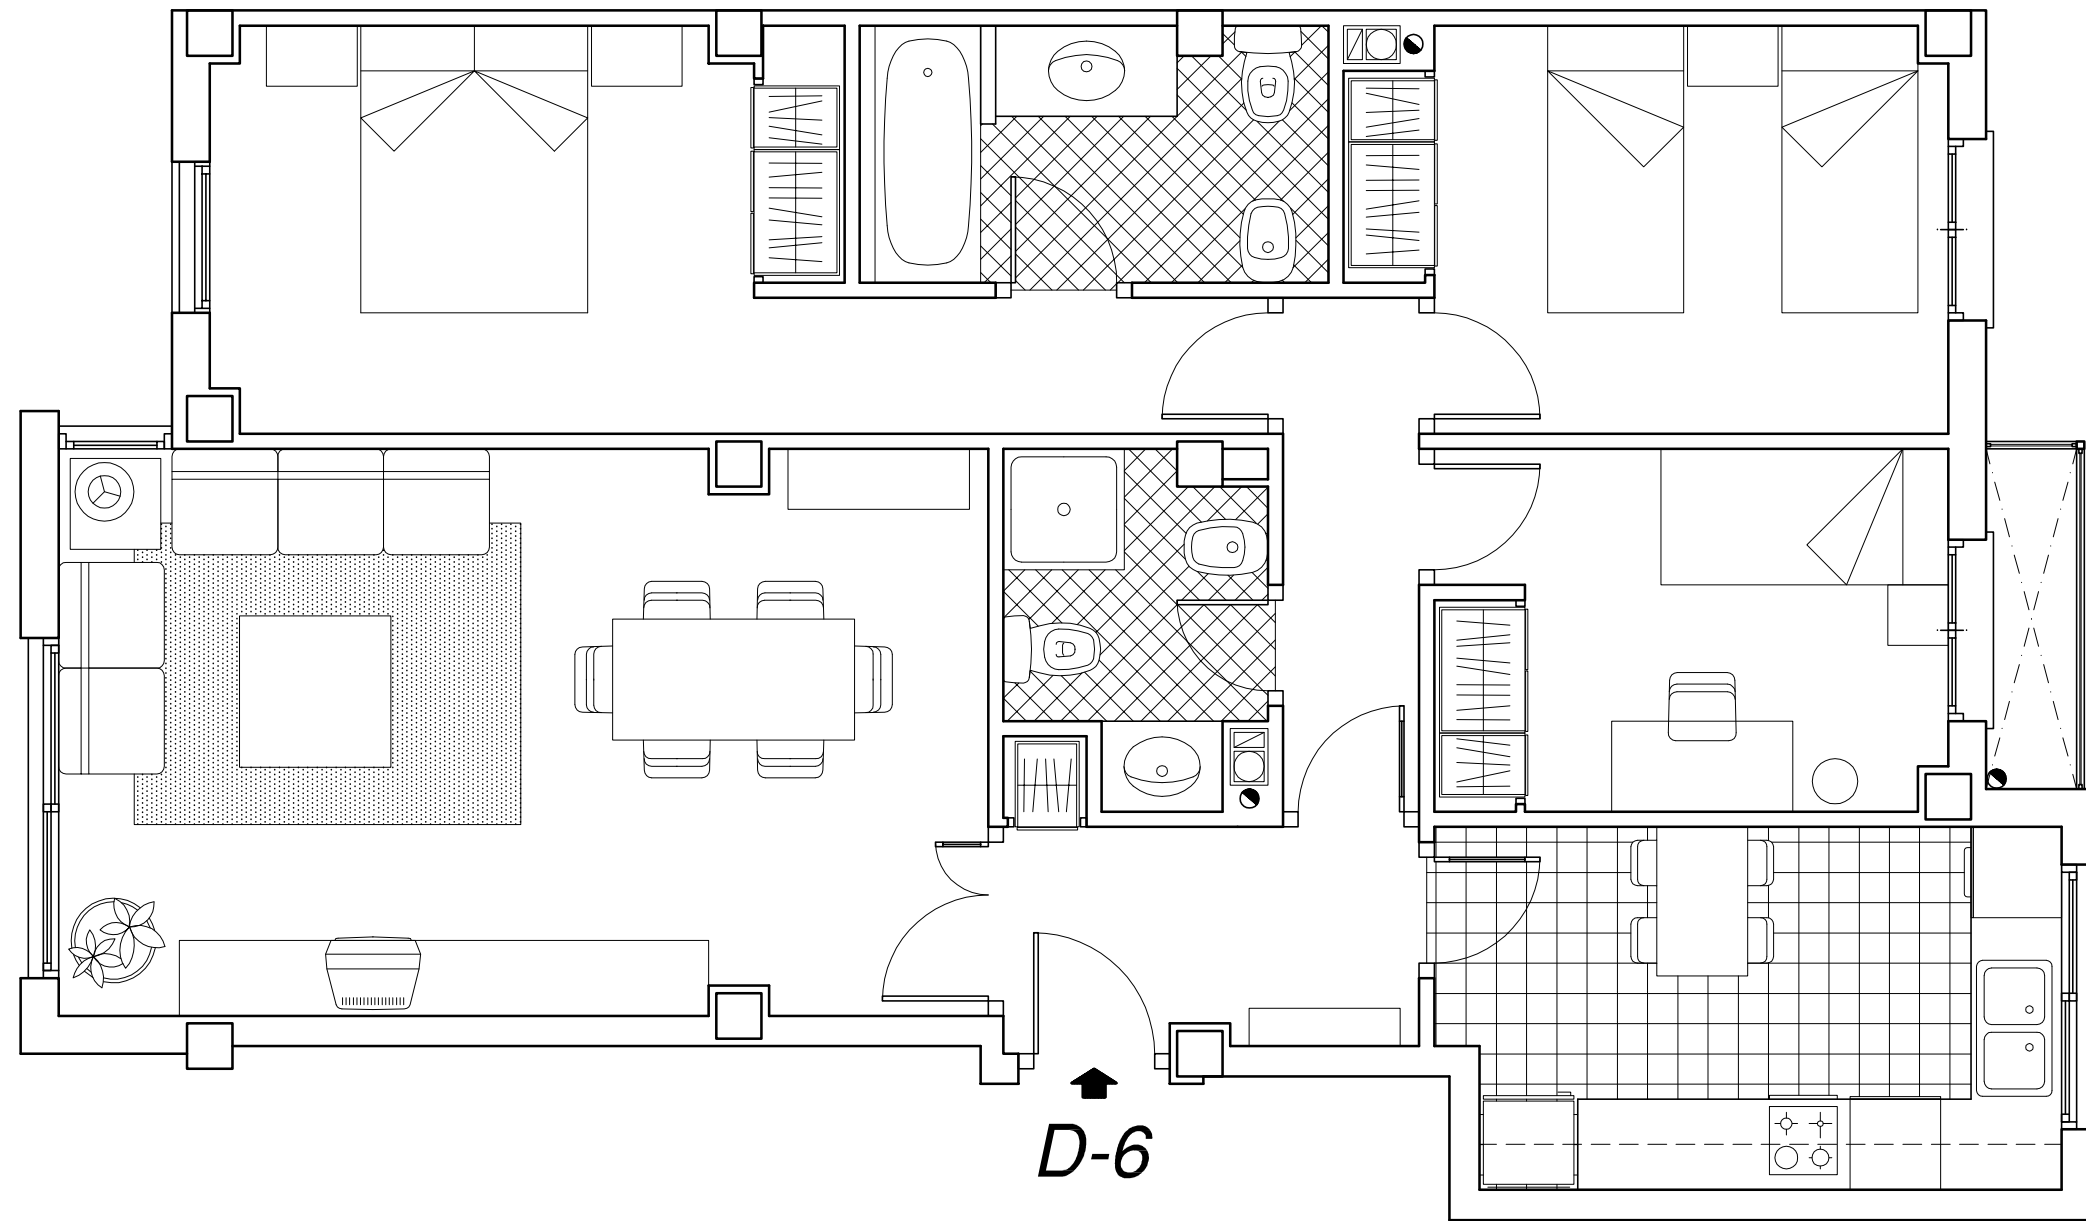

PROMUEVE PROMOCIONES ORIGINALES HOUSES S.L.

CALLE EN PROYECTO

BLOQUE D	
PLANTA 2	
VIVIENDA 6	
SUPERFICIES APROXIMADAS :	
UTIL	80 m <sup>2</sup>
CONSTRUIDA	92 m <sup>2</sup>

EDIFICIO  
**" PARQUE DEL TURIA "**  
 - RIBARROJA del TURIA -  
 60 VIVIENDAS LIBRES Y GARAJES

ESCALA 1 : 50