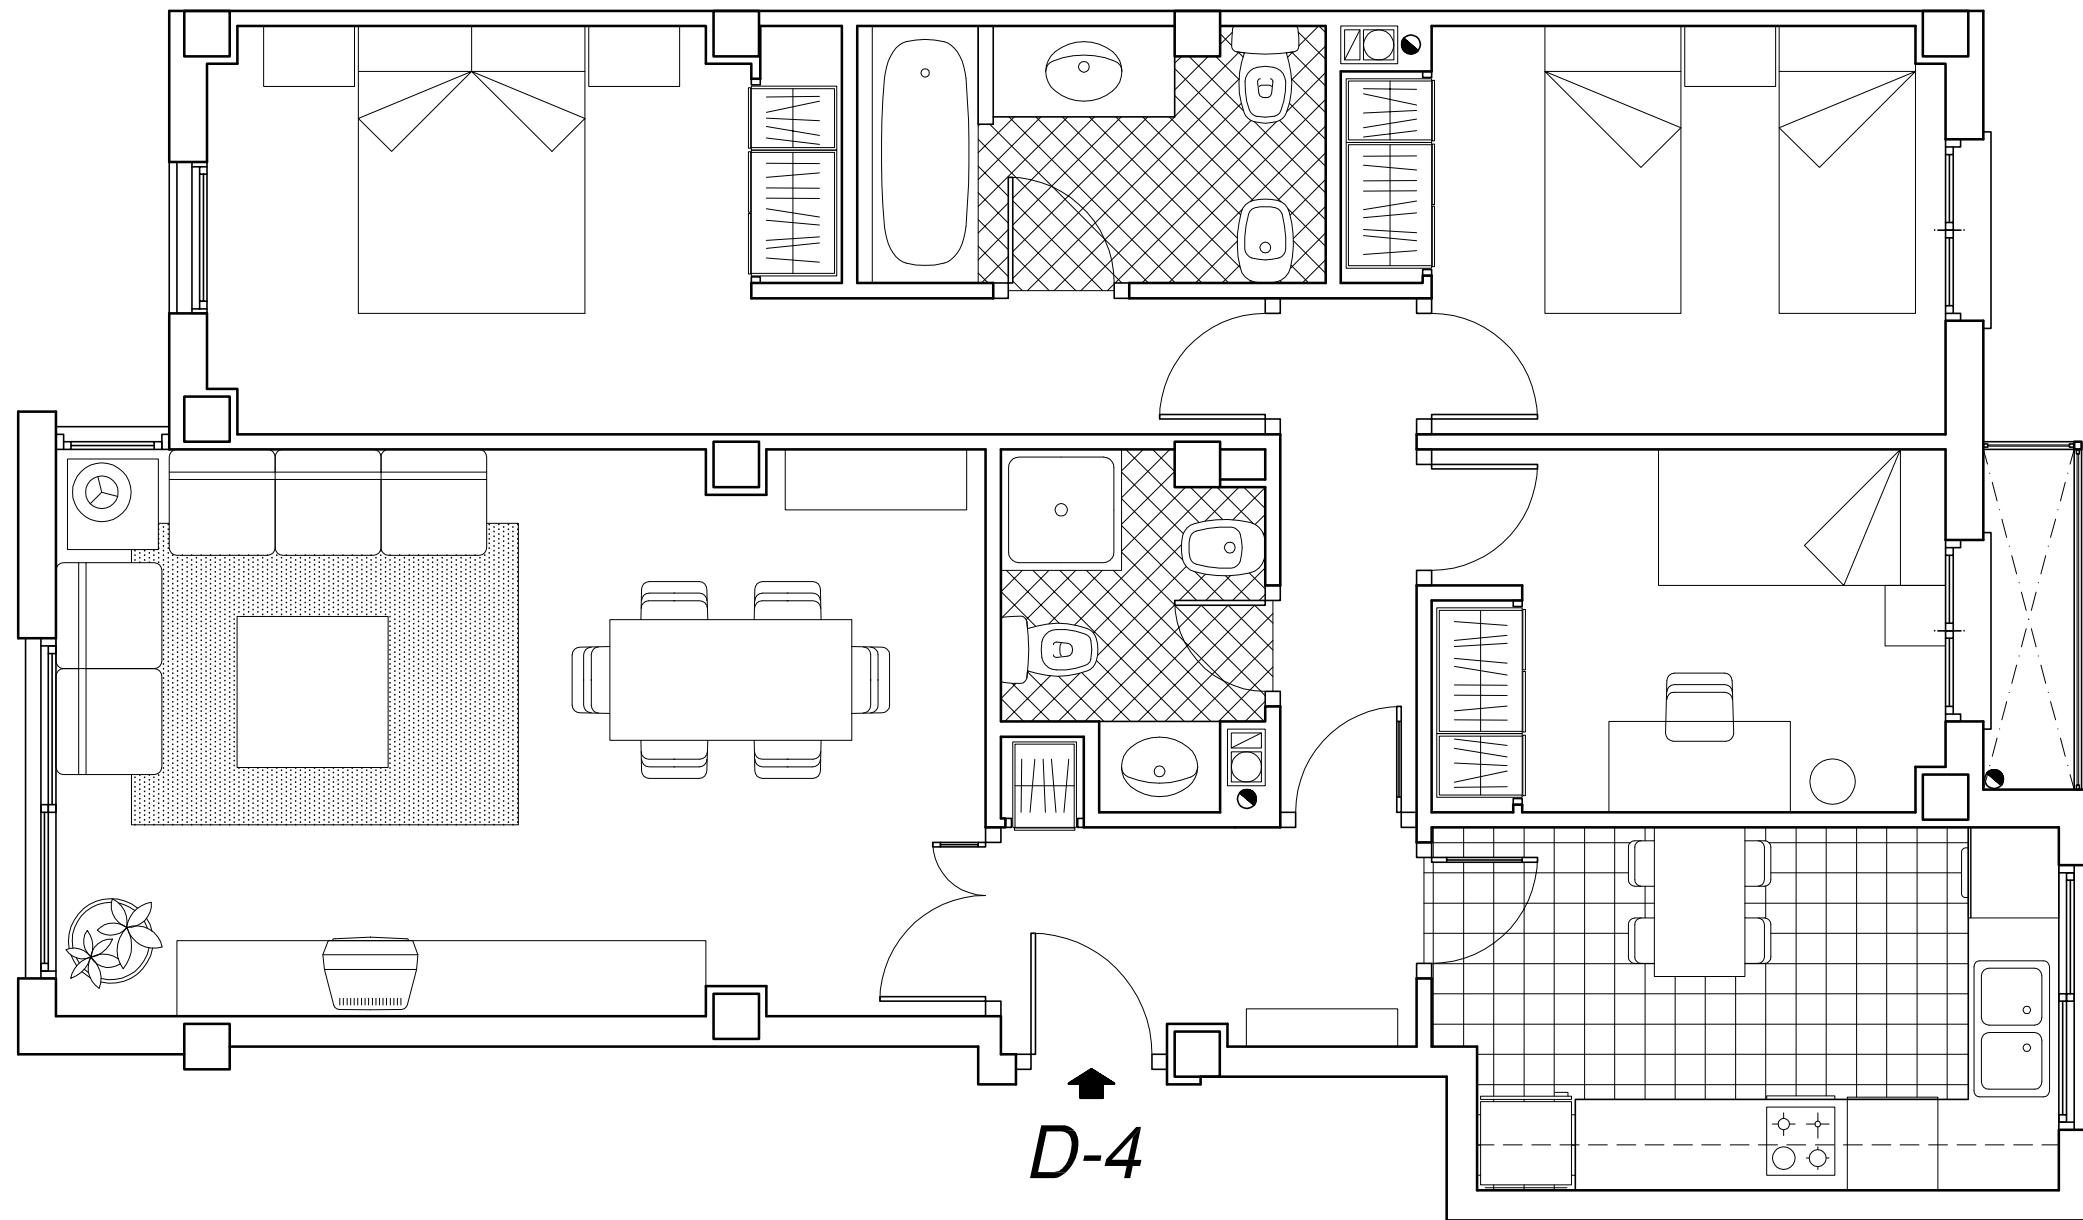

PROMUEVE PROMOCIONES ORIGINALES HOUSES S.L.

CALLE EN PROYECTO

BLOQUE D	
PLANTA 1	
VIVIENDA 4	
SUPERFICIES APROXIMADAS :	
UTIL	80 m ²
CONSTRUIDA	92 m ²

EDIFICIO
" PARQUE DEL TURIA "
 - RIBARROJA del TURIA -
 60 VIVIENDAS LIBRES Y GARAJES

ESCALA 1 : 50