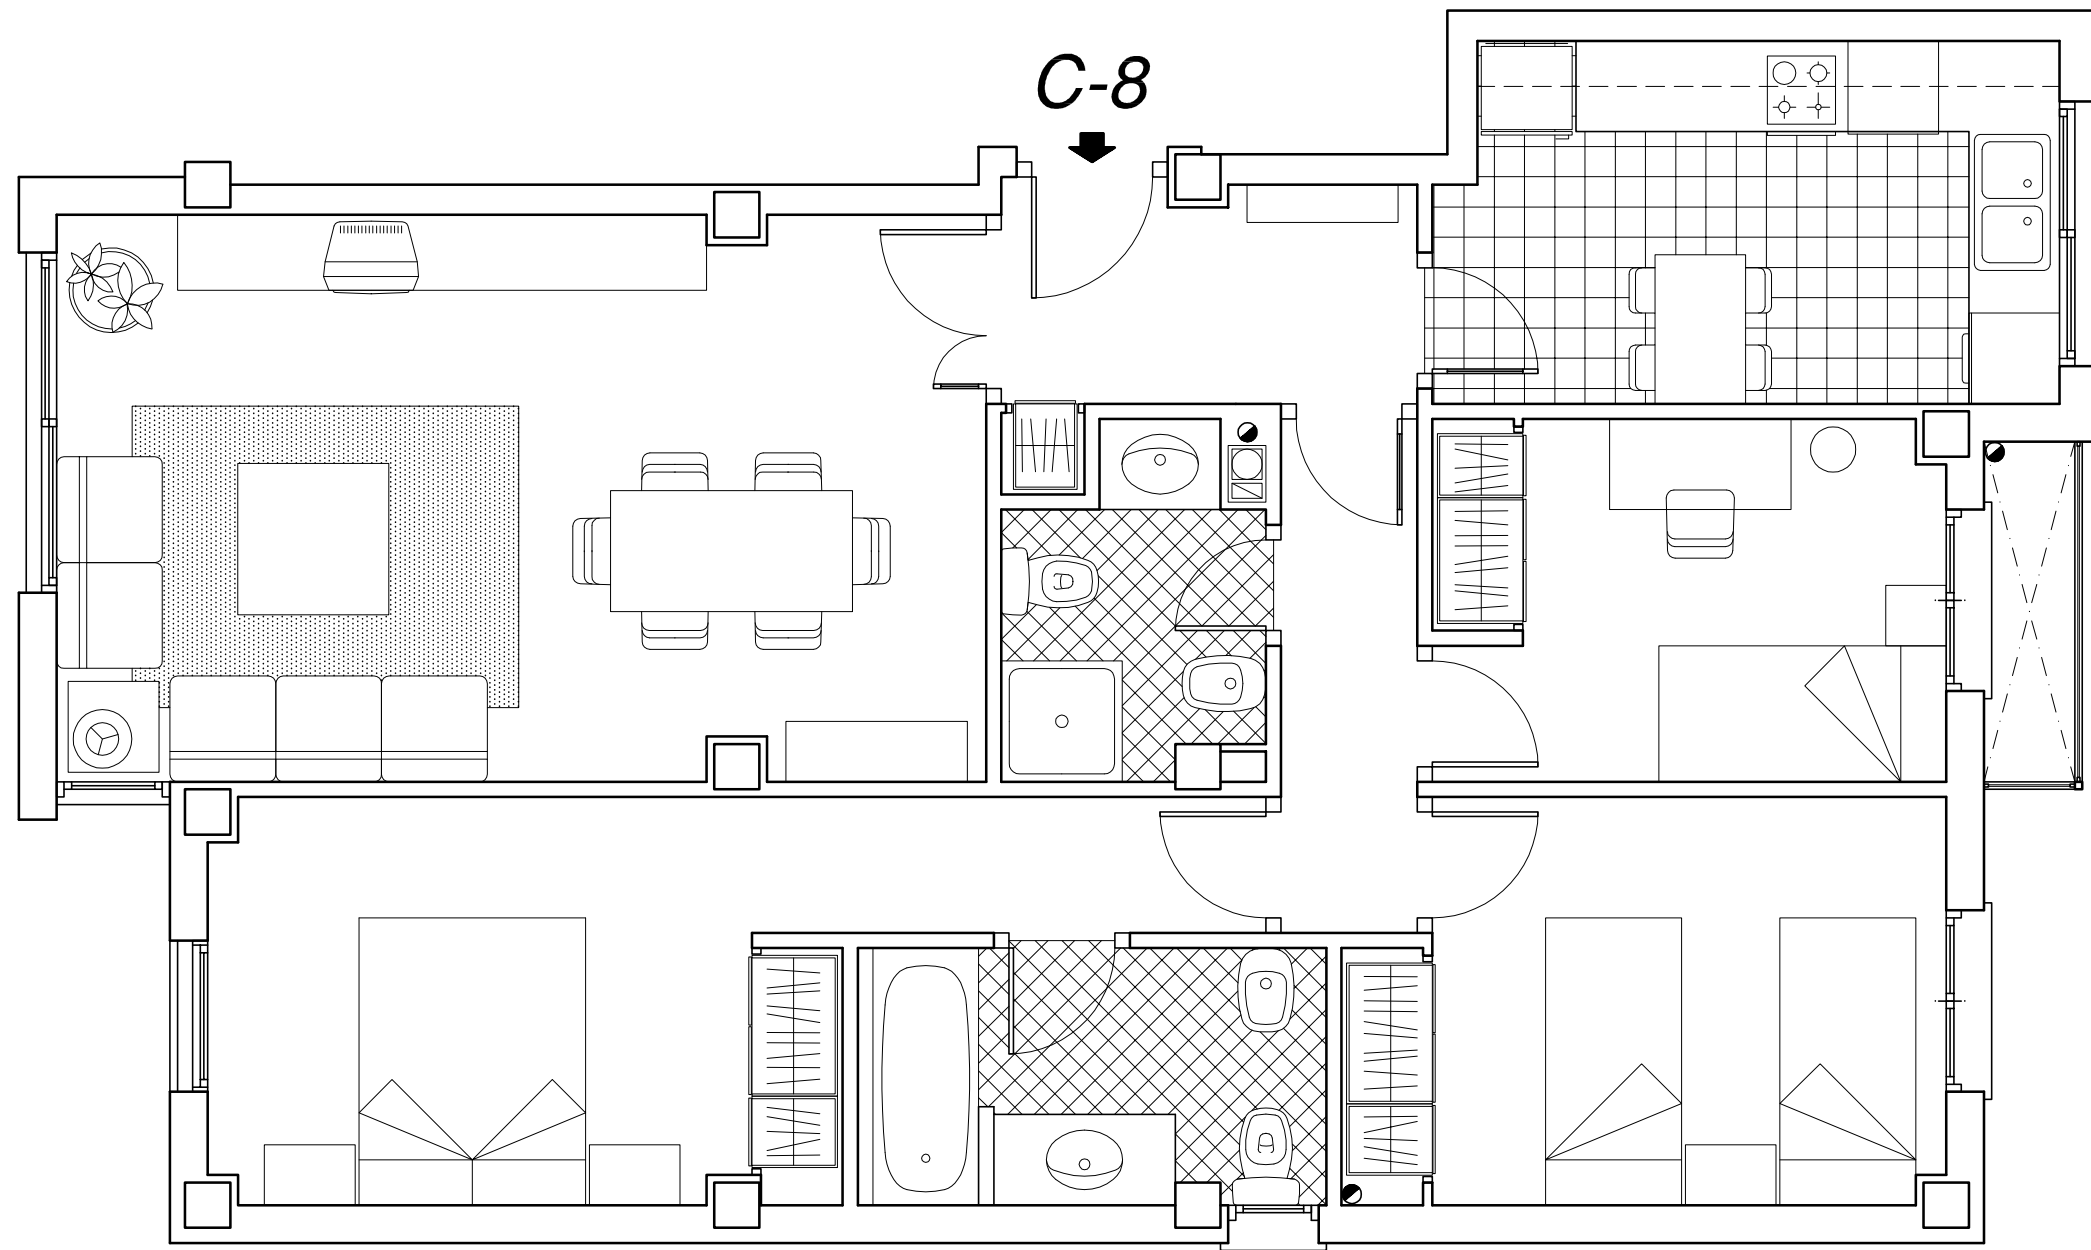

PROMUEVE PROMOCIONES ORIGINALES HOUSES S.L.

CALLE EN PROYECTO

BLOQUE C
PLANTA 3
VIVIENDA 8

SUPERFICIES APROXIMADAS :
UTIL 80 m²
CONSTRUIDA 93 m²

EDIFICIO
"PARQUE DEL TURIA"
- RIBARROJA del TURIA -
60 VIVIENDAS LIBRES Y GARAJES

ESCALA 1 : 50