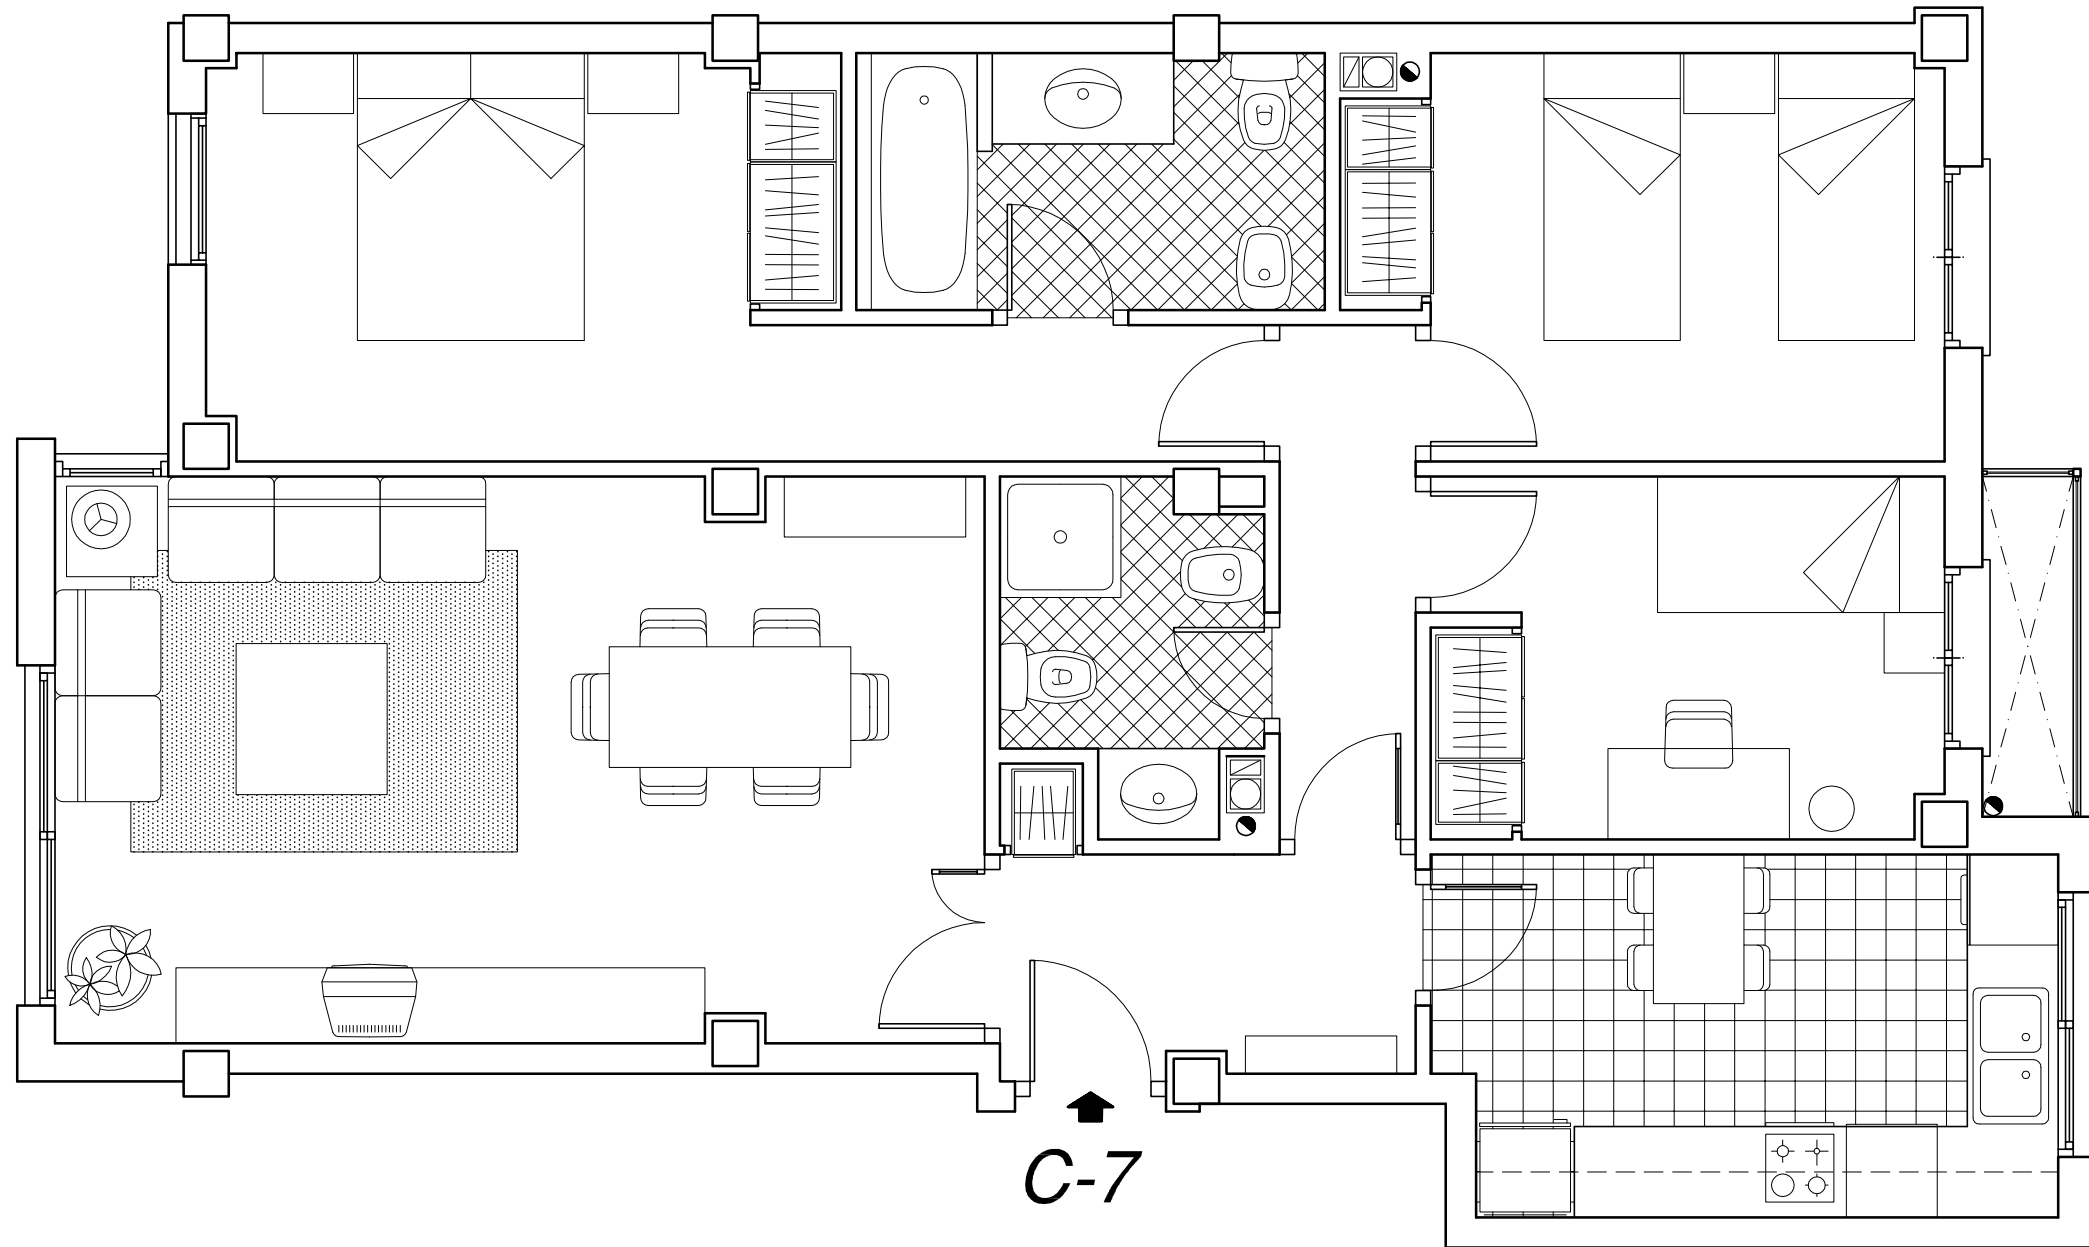

PROMUEVE PROMOCIONES ORIGINALES HOUSES S.L.

CALLE EN PROYECTO

BLOQUE C	
PLANTA 3	
VIVIENDA 7	
SUPERFICIES APROXIMADAS :	
UTIL	80 m ²
CONSTRUIDA	92 m ²

EDIFICIO
"PARQUE DEL TURIA"
 - RIBARROJA del TURIA -
 60 VIVIENDAS LIBRES Y GARAJES

ESCALA 1 : 50