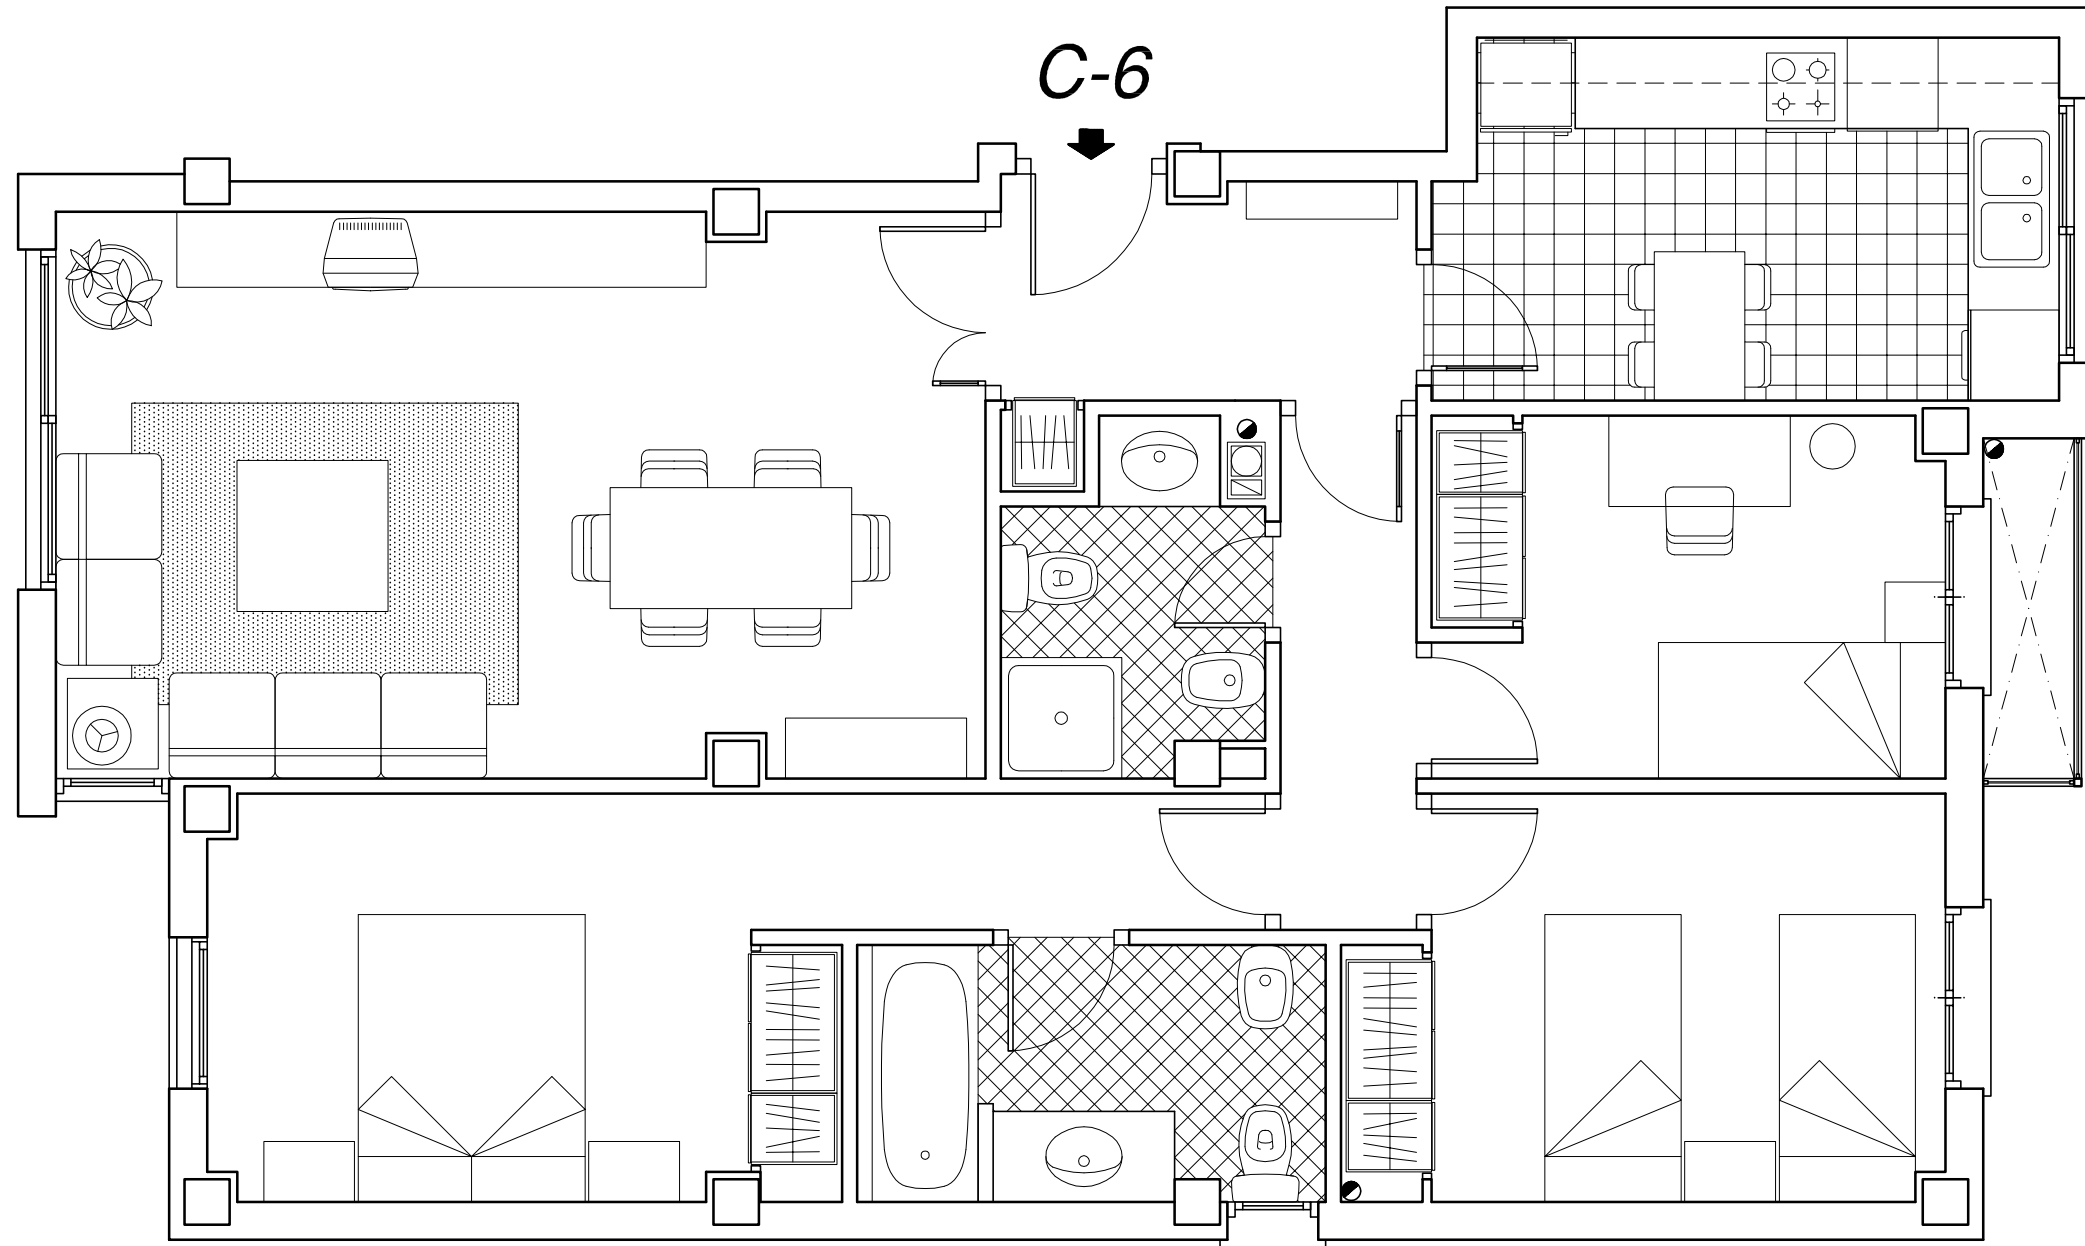

PROMUEVE PROMOCIONES ORIGINALES HOUSES S.L.

CALLE EN PROYECTO

BLOQUE C
PLANTA 2
VIVIENDA 6

SUPERFICIES APROXIMADAS :

UTIL	80 m ²
CONSTRUIDA	93 m ²

EDIFICIO
"PARQUE DEL TURIA"
- RIBARROJA del TURIA -
60 VIVIENDAS LIBRES Y GARAJES

ESCALA 1 : 50