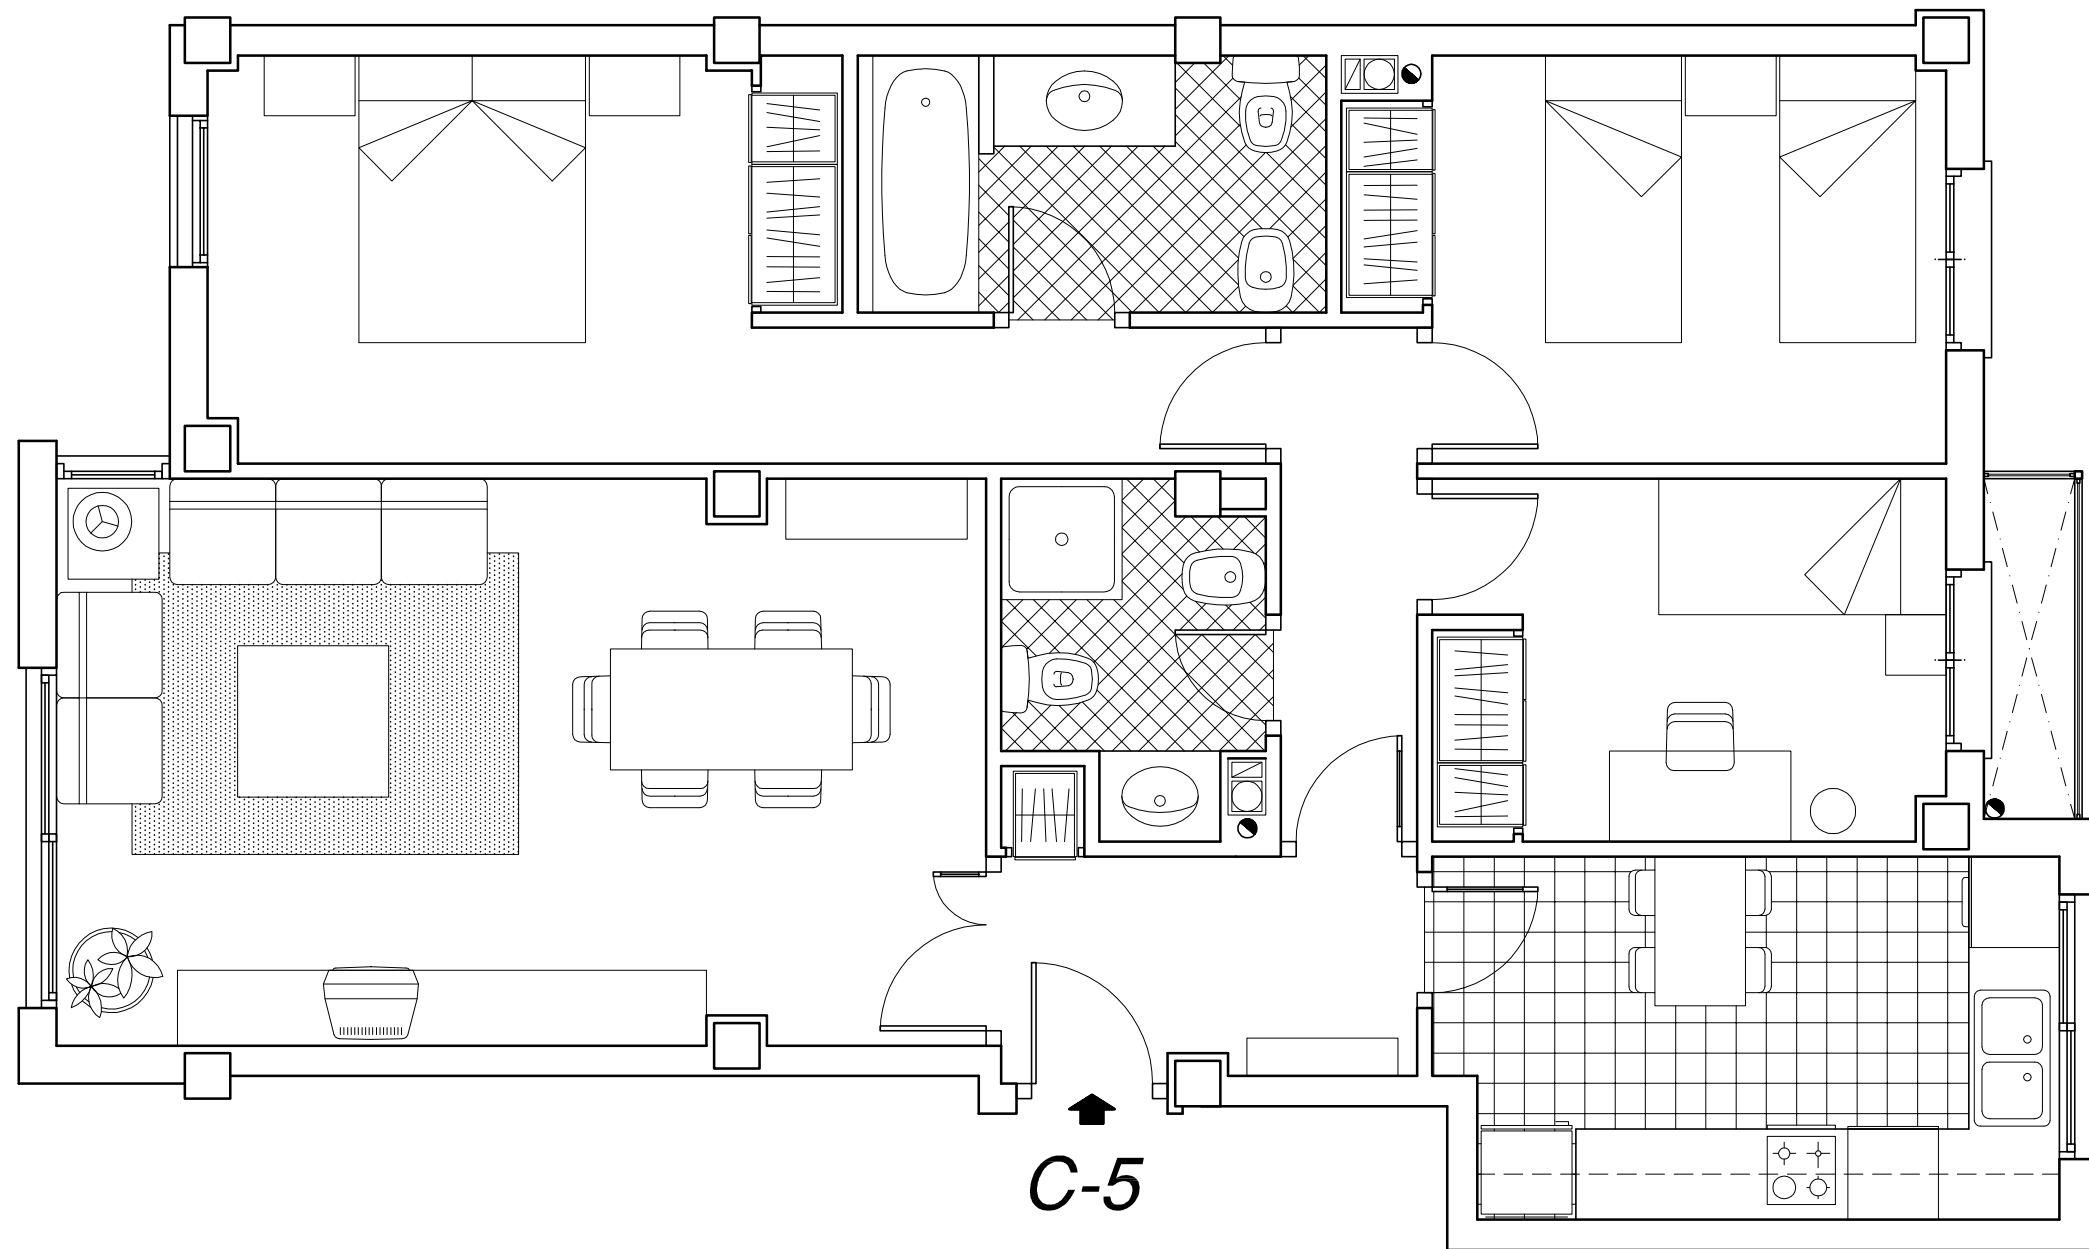

PROMUEVE PROMOCIONES ORIGINALES HOUSES S.L.

CALLE EN PROYECTO

BLOQUE C	
PLANTA 2	
VIVIENDA 5	
SUPERFICIES APROXIMADAS :	
UTIL	80 m ²
CONSTRUIDA	92 m ²

EDIFICIO
"PARQUE DEL TURIA"
 - RIBARROJA del TURIA -
 60 VIVIENDAS LIBRES Y GARAJES

ESCALA 1 : 50