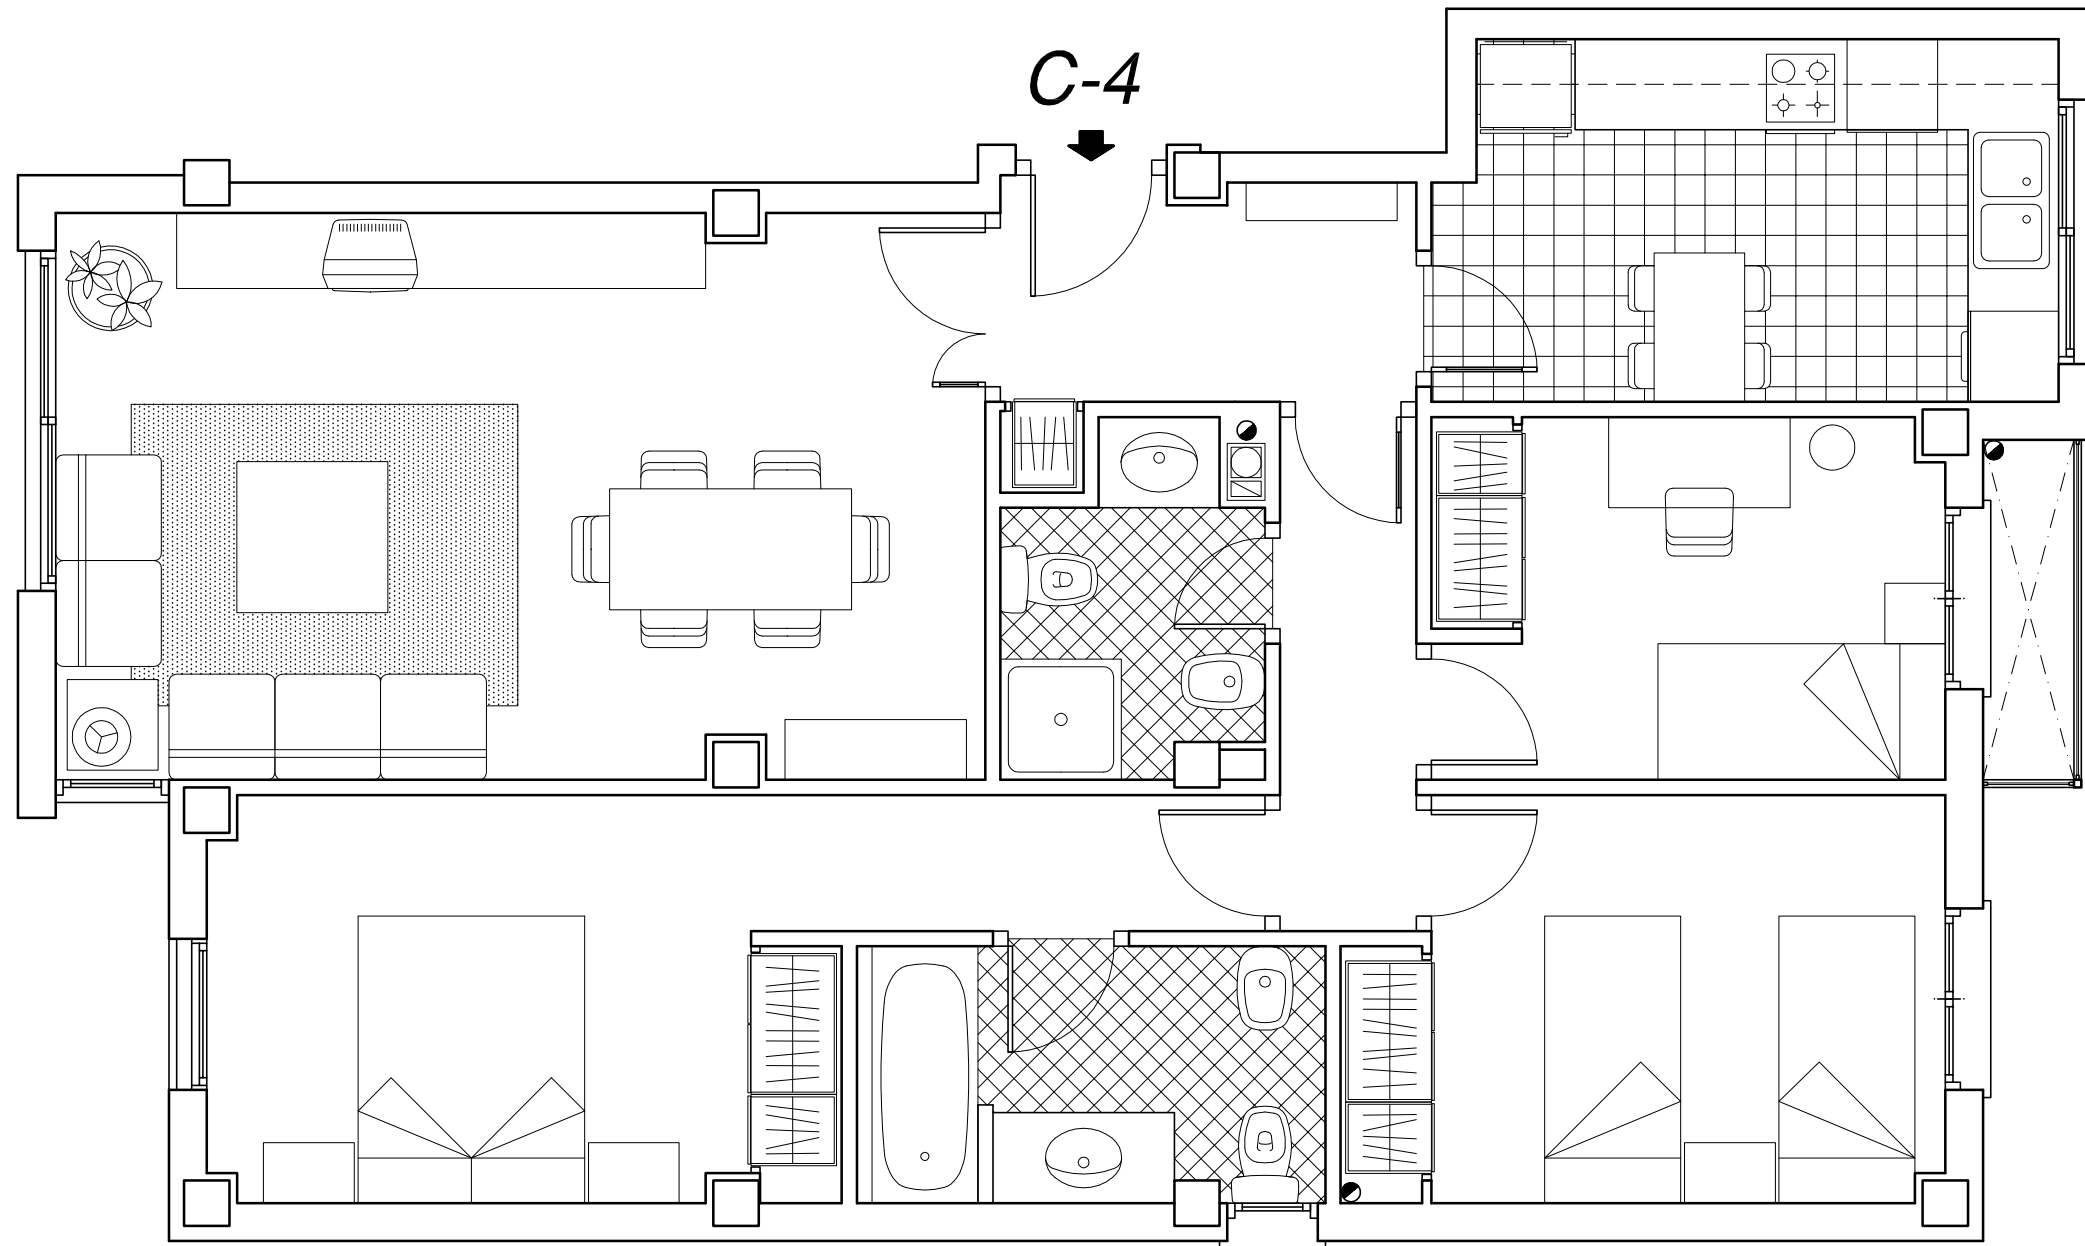

PROMUEVE PROMOCIONES ORIGINALES HOUSES S.L.

CALLE EN PROYECTO

BLOQUE C  
PLANTA 1  
VIVIENDA 4

SUPERFICIES APROXIMADAS :  
UTIL 80 m<sup>2</sup>  
CONSTRUIDA 93 m<sup>2</sup>

EDIFICIO  
"PARQUE DEL TURIA"  
- RIBARROJA del TURIA -  
60 VIVIENDAS LIBRES Y GARAJES

ESCALA 1 : 50