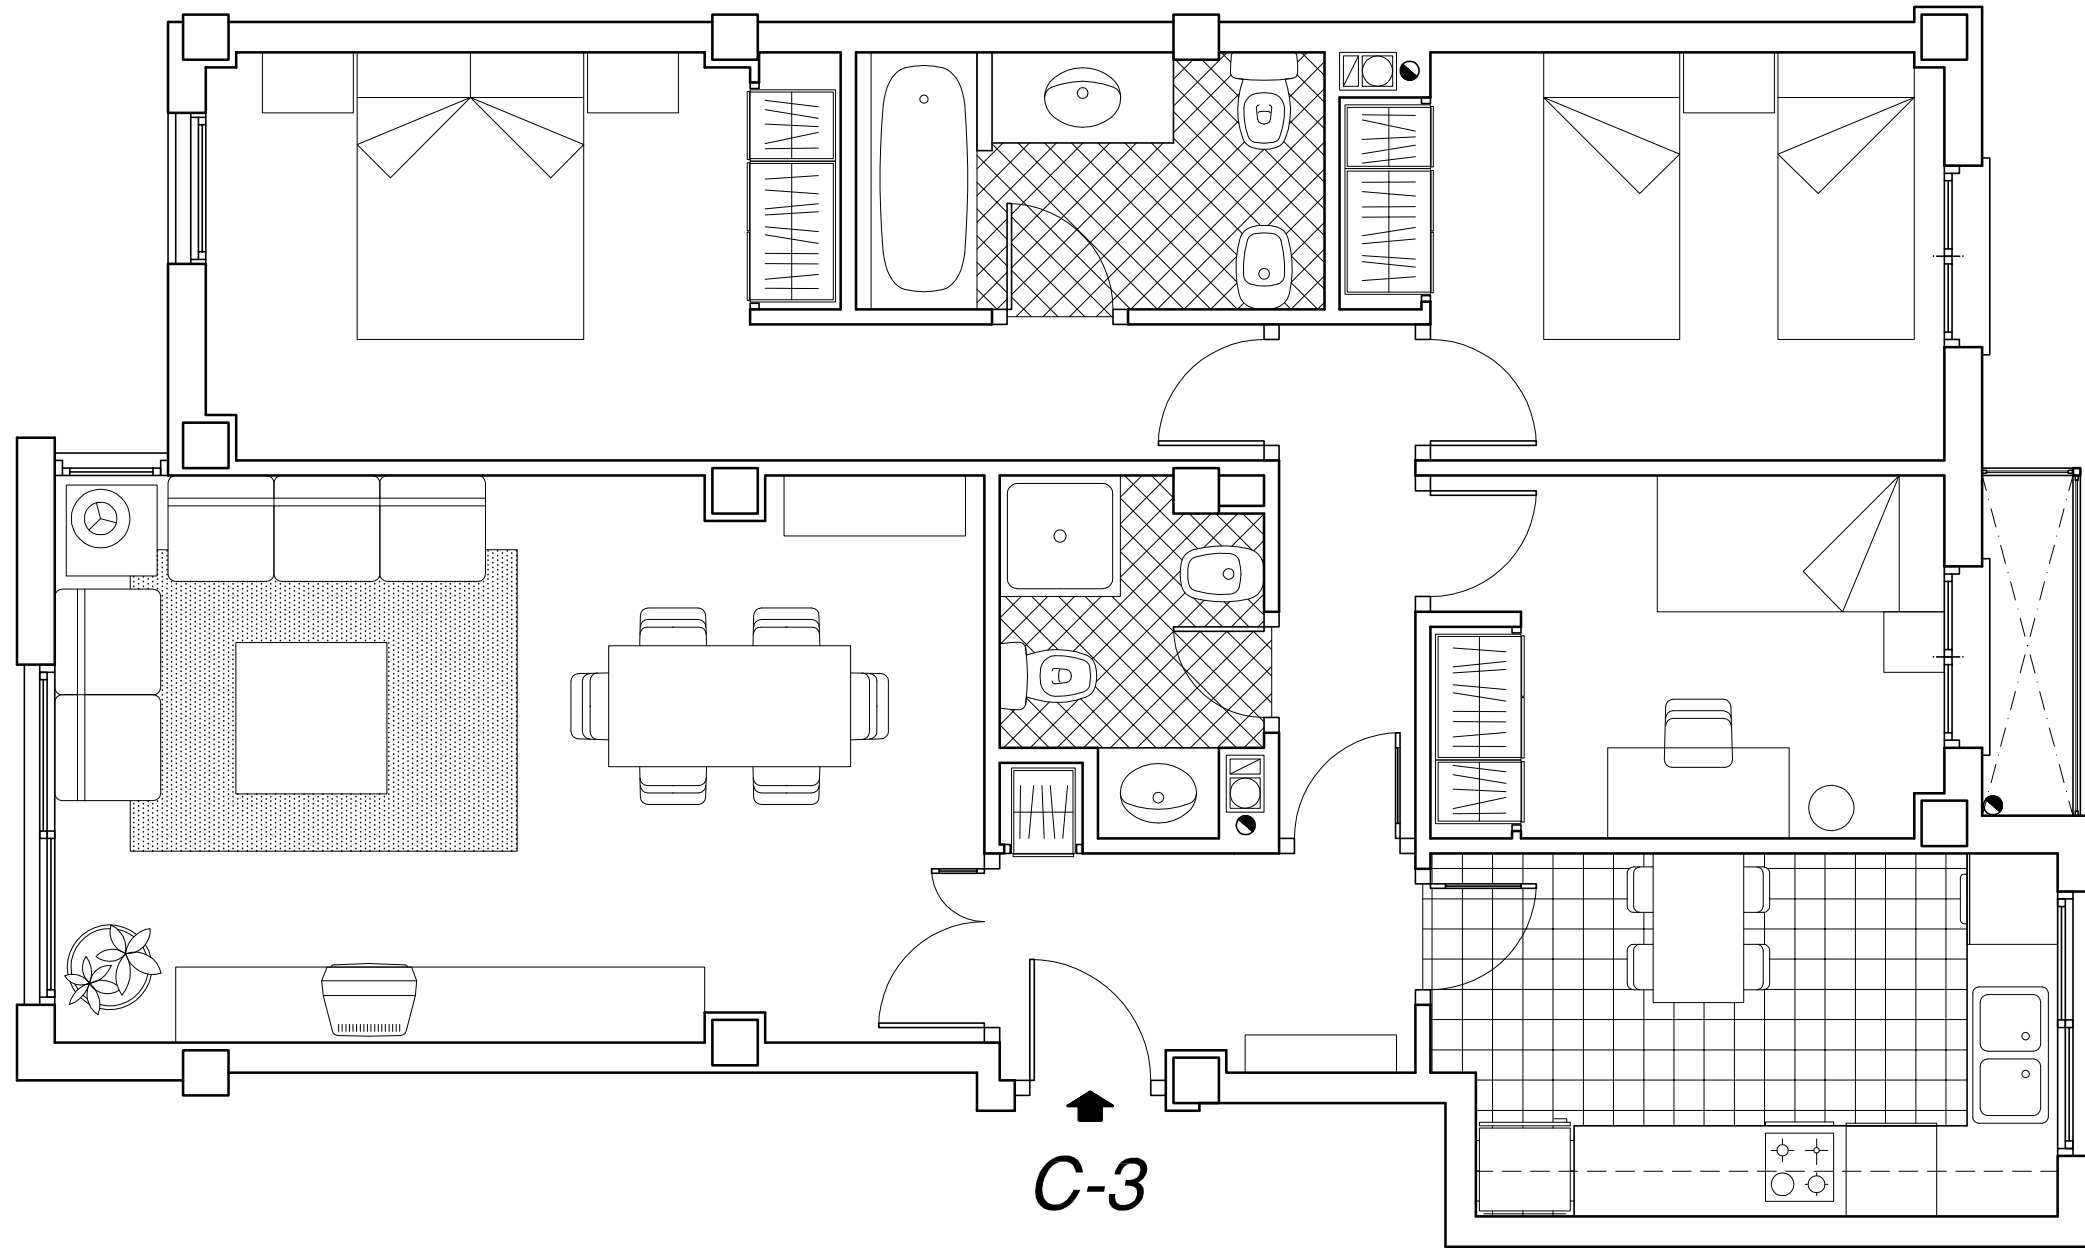

PROMUEVE PROMOCIONES ORIGINALES HOUSES S.L.

CALLE EN PROYECTO

BLOQUE C	
PLANTA 1	
VIVIENDA 3	
SUPERFICIES APROXIMADAS :	
UTIL	80 m ²
CONSTRUIDA	92 m ²

EDIFICIO
"PARQUE DEL TURIA"
 - RIBARROJA del TURIA -
 60 VIVIENDAS LIBRES Y GARAJES

ESCALA 1 : 50