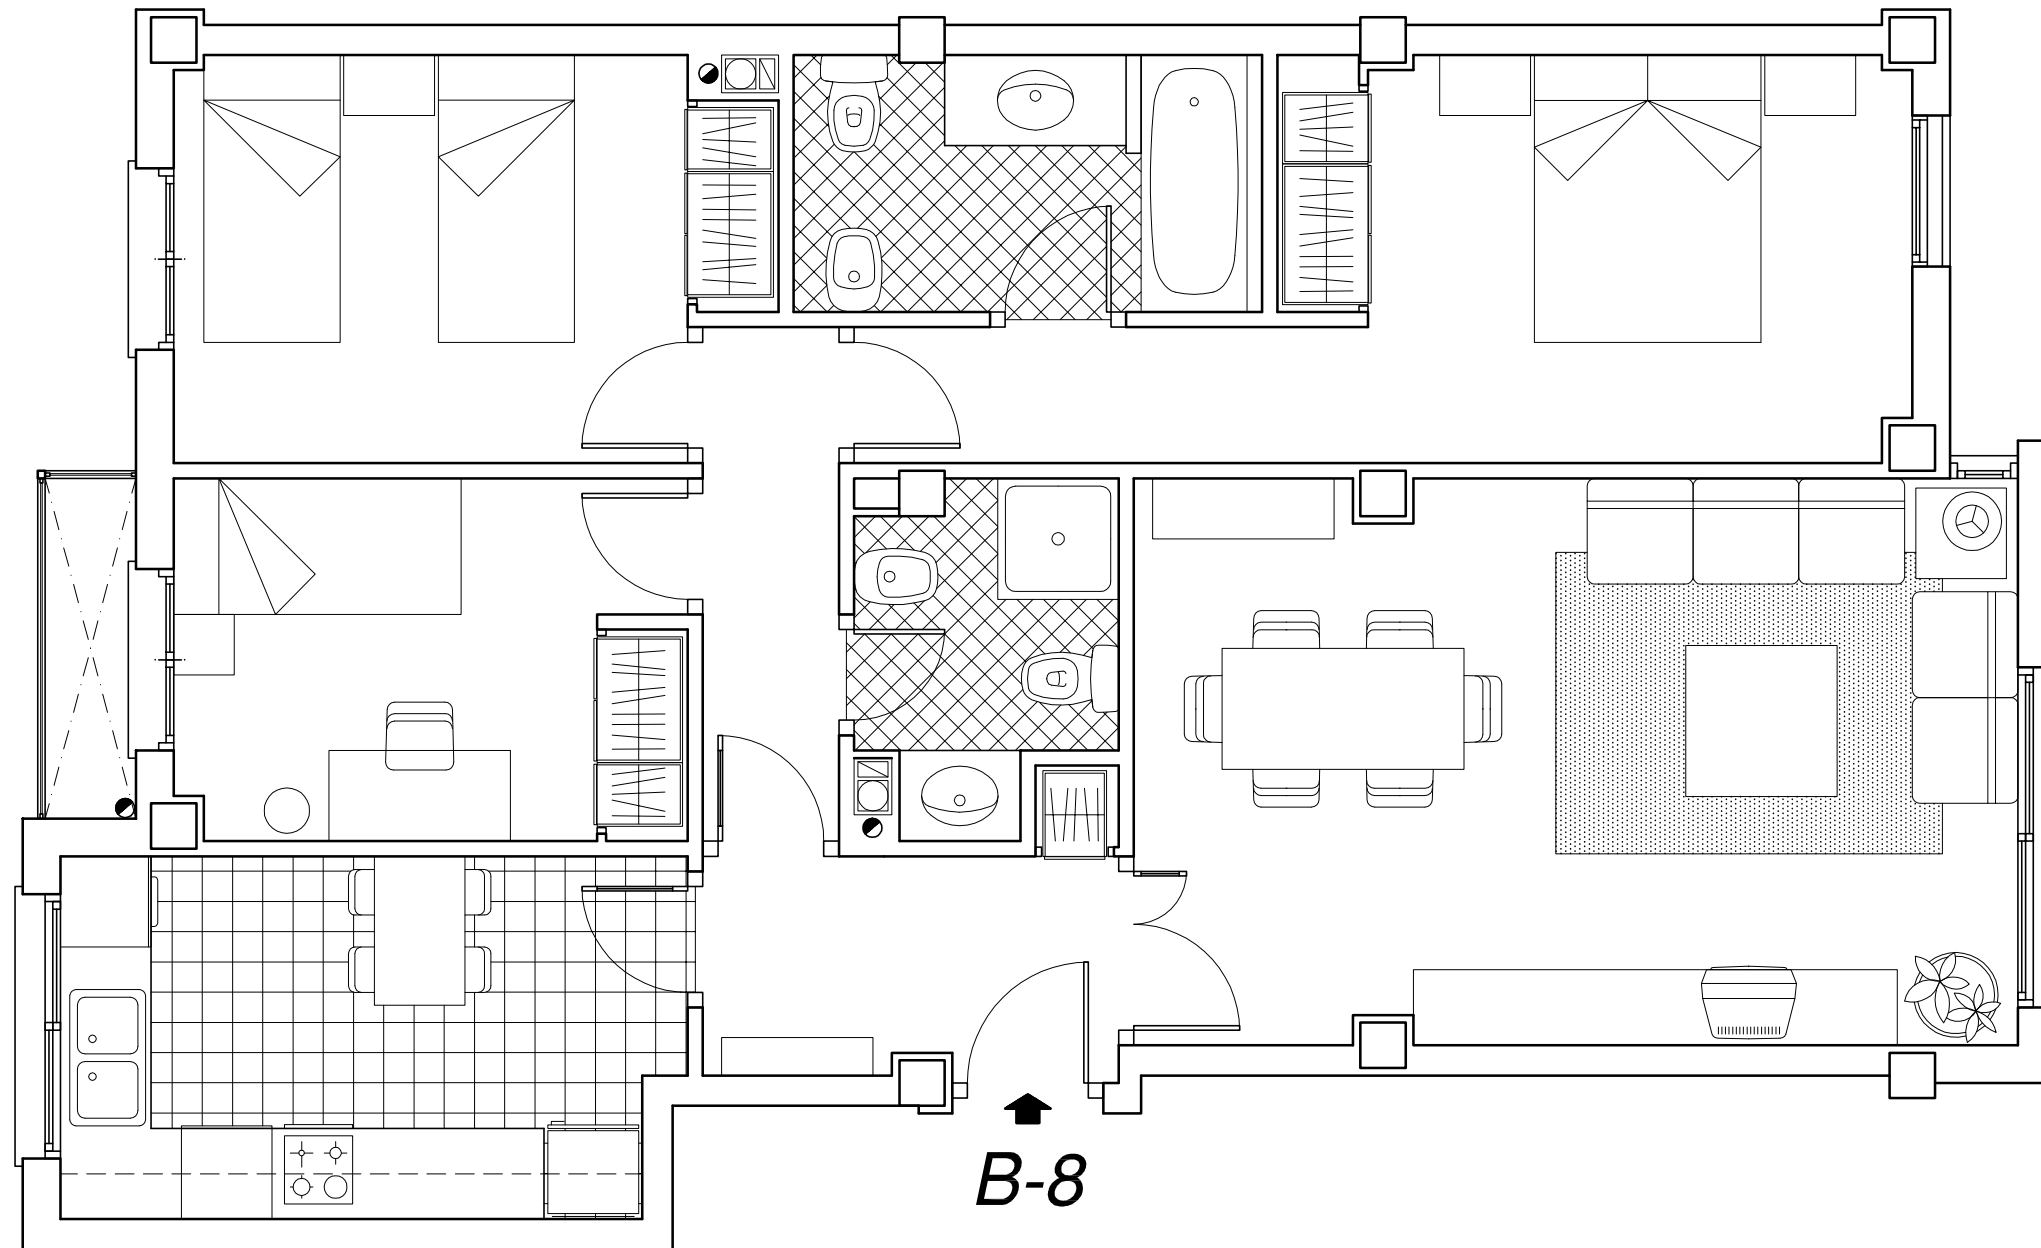

PROMUEVE PROMOCIONES ORIGINALES HOUSES S.L.

CALLE 1º DE MAYO

B-8

BLOQUE B
PLANTA 3
VIVIENDA 8

SUPERFICIES APROXIMADAS :
UTIL 79 m²
CONSTRUIDA 91 m²

EDIFICIO
"PARQUE DEL TURIA"
- RIBARROJA del TURIA -
60 VIVIENDAS LIBRES Y GARAJES

ESCALA 1 : 50