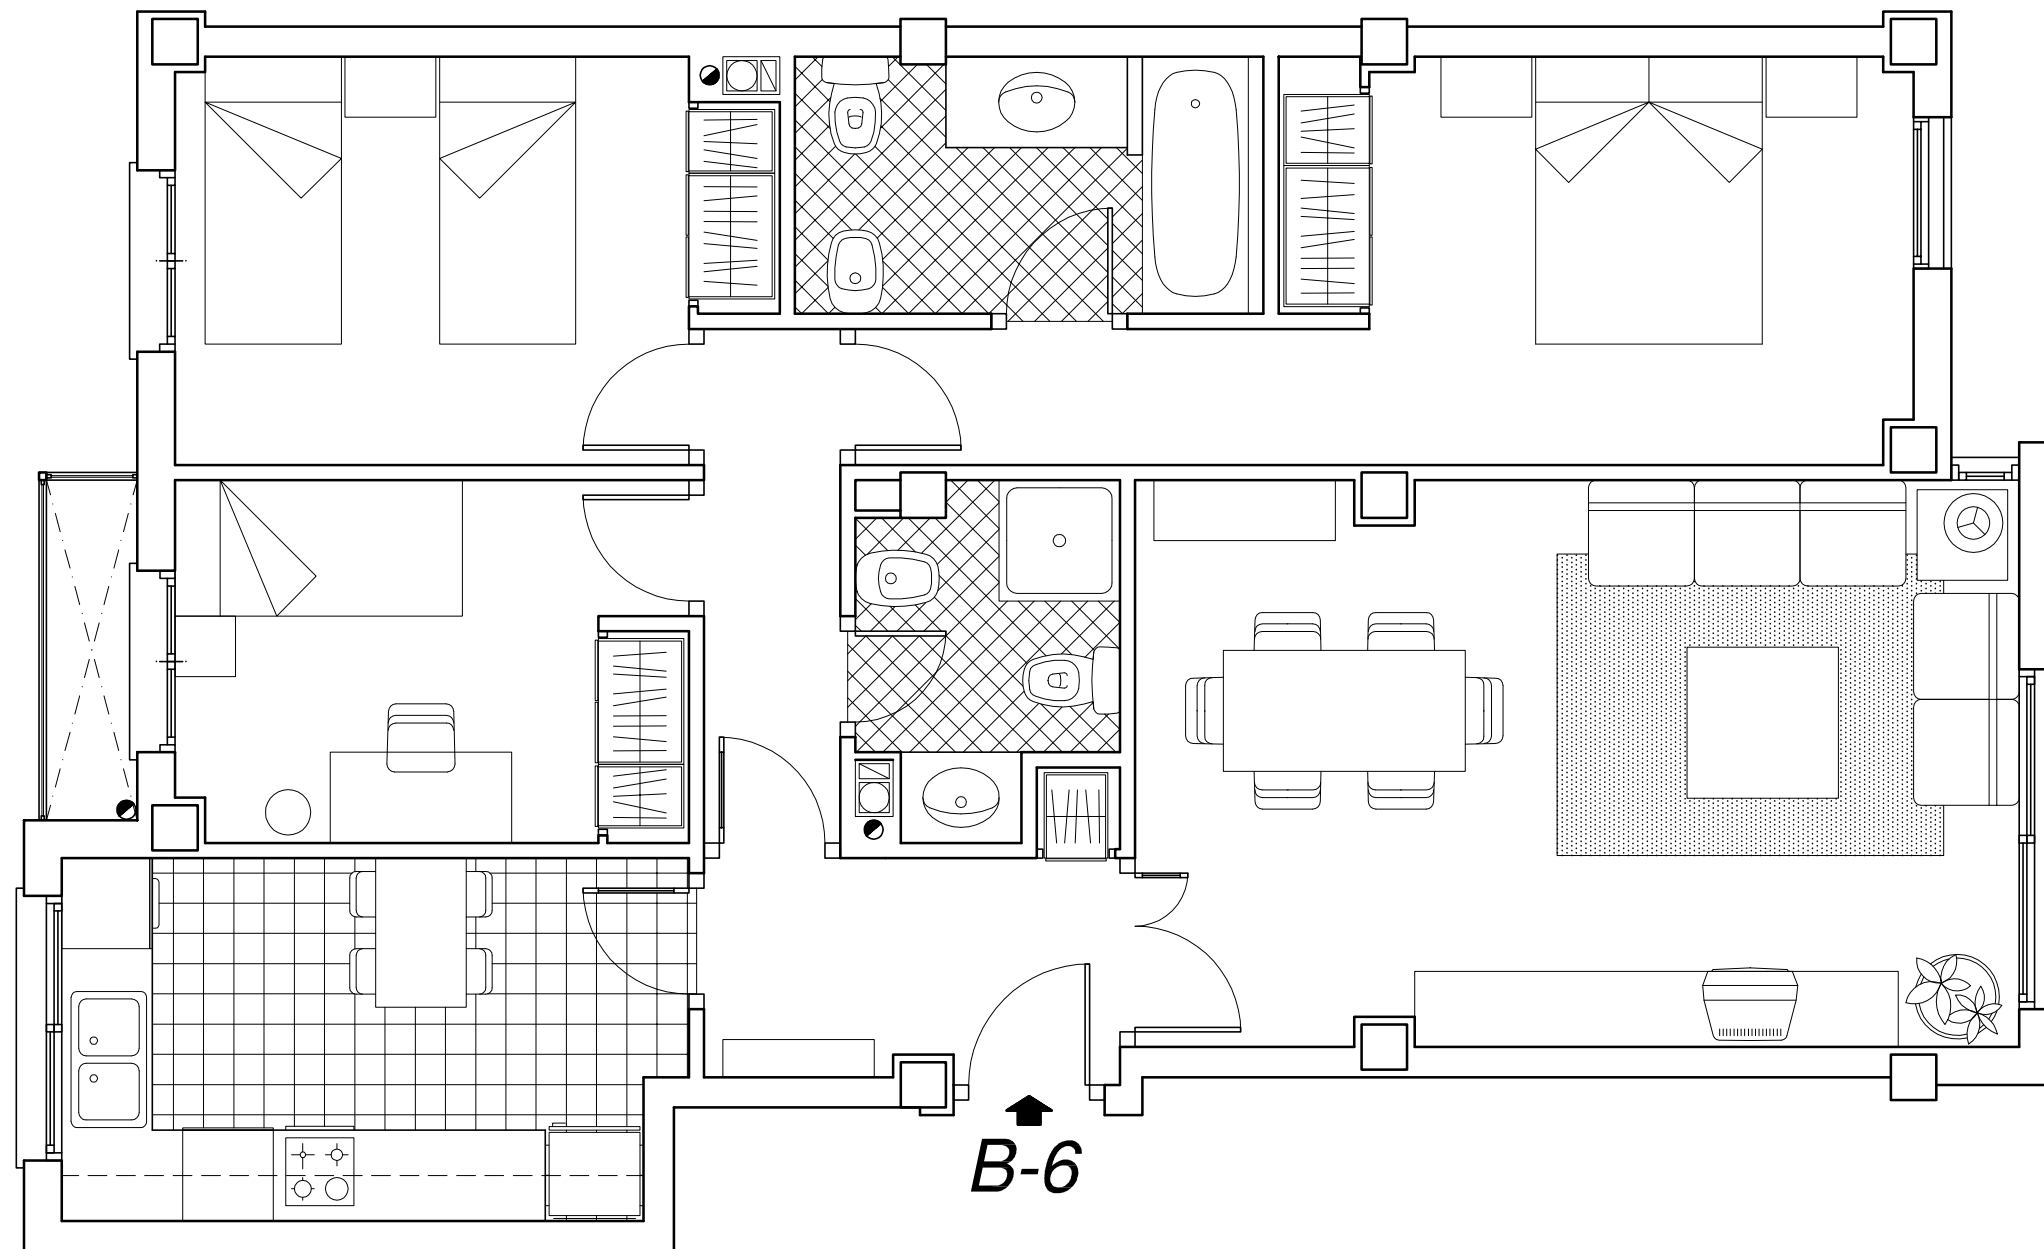

PROMUEVE PROMOCIONES ORIGINALES HOUSES S.L.

CALLE 1ª DE MAYO

B-6

BLOQUE B
PLANTA 2
VIVIENDA 6

SUPERFICIES APROXIMADAS :
UTIL 79 m²
CONSTRUIDA 91 m²

EDIFICIO
"PARQUE DEL TURIA"
- RIBARROJA del TURIA -
60 VIVIENDAS LIBRES Y GARAJES

ESCALA 1 : 50