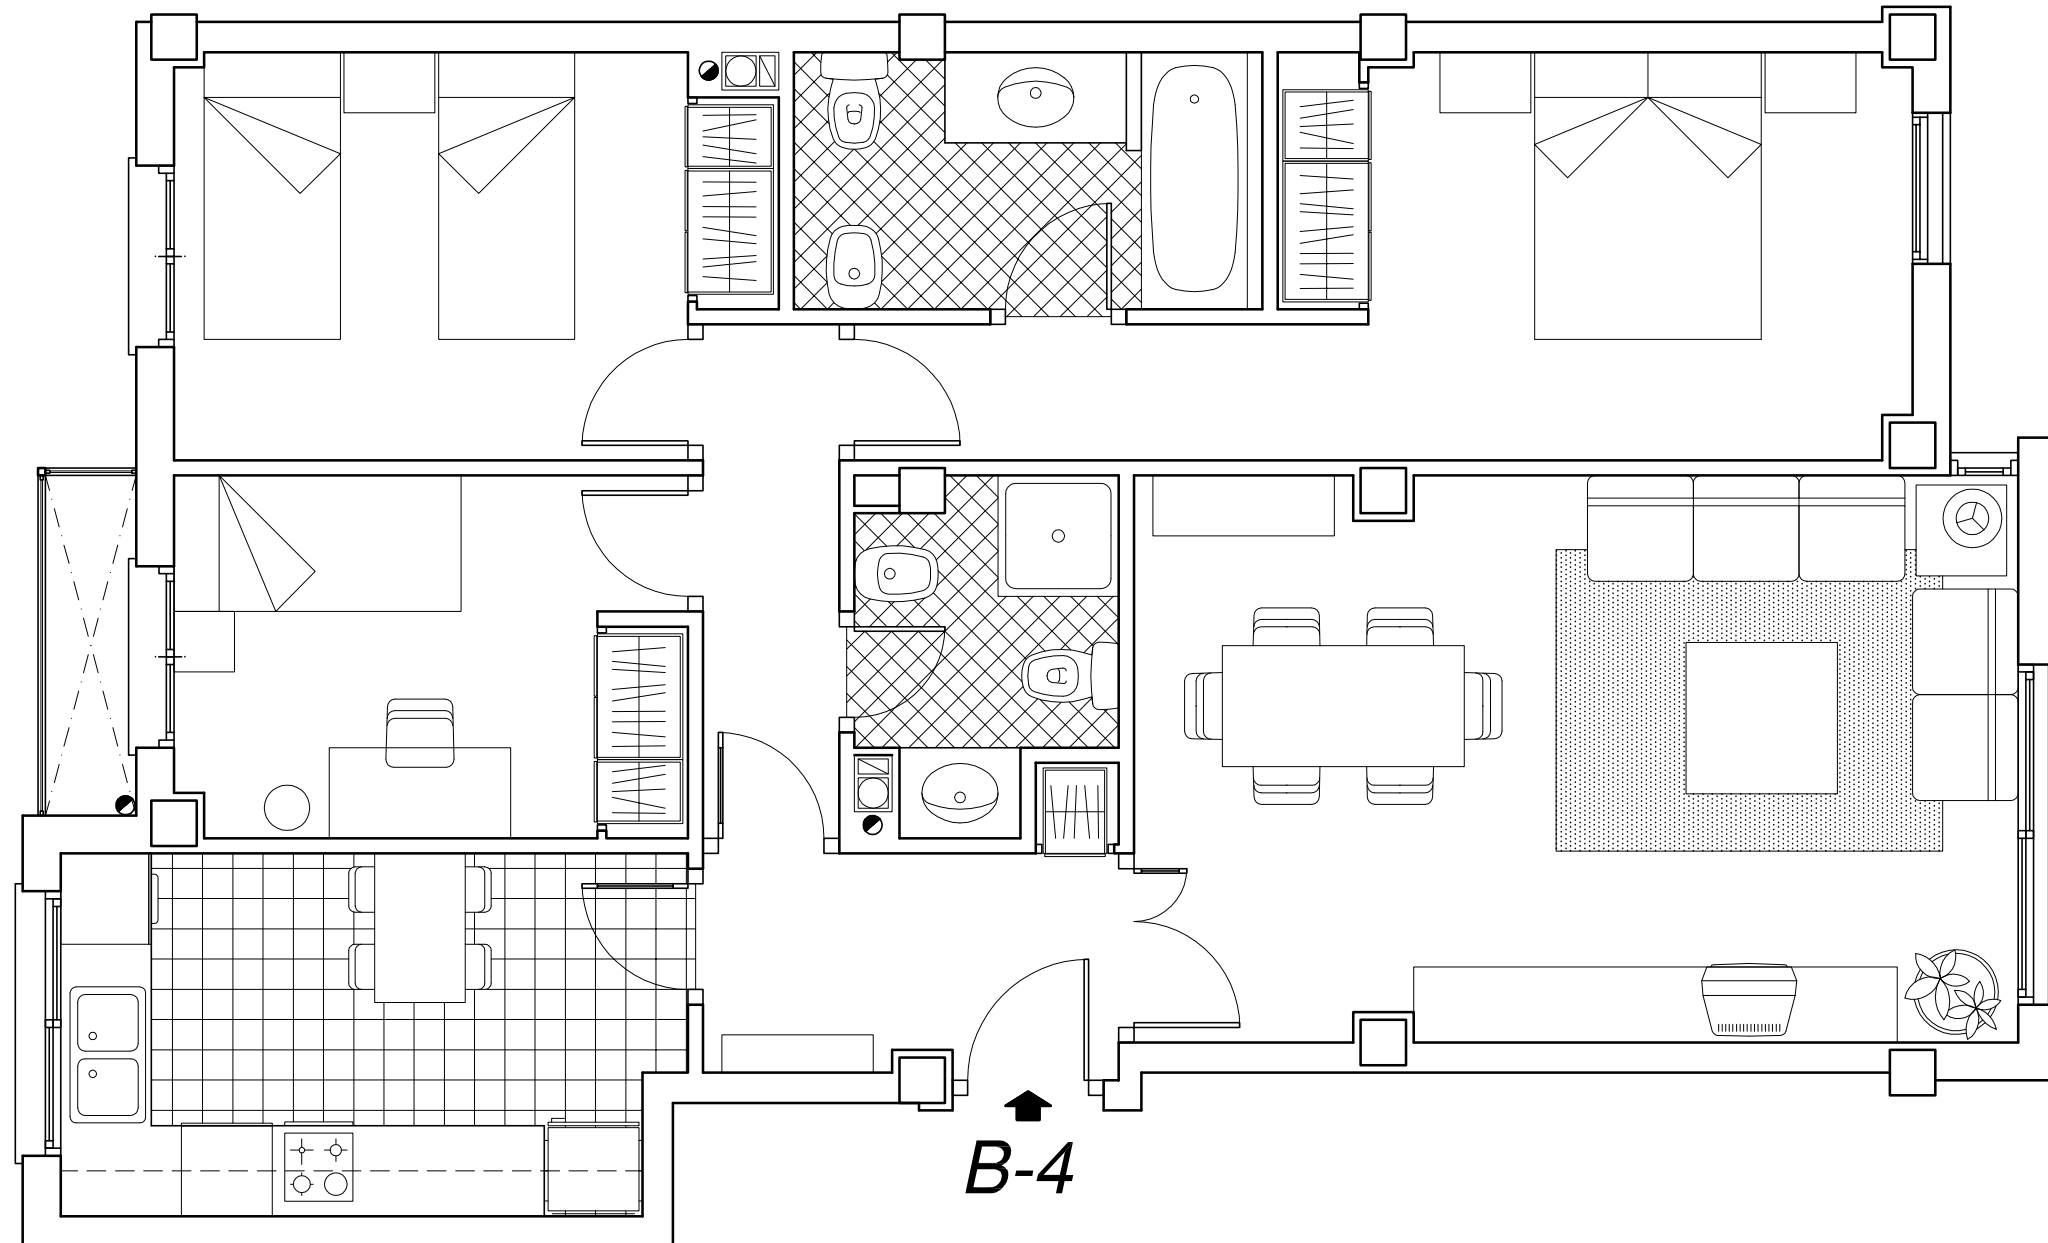

PROMUEVE PROMOCIONES ORIGINALES HOUSES S.L.

CALLE 1ª DE MAYO

B-4

BLOQUE B  
PLANTA 1  
VIVIENDA 4

SUPERFICIES APROXIMADAS :  
UTIL 79 m<sup>2</sup>  
CONSTRUIDA 91 m<sup>2</sup>

EDIFICIO  
"PARQUE DEL TURIA"  
- RIBARROJA del TURIA -  
60 VIVIENDAS LIBRES Y GARAJES

ESCALA 1 : 50