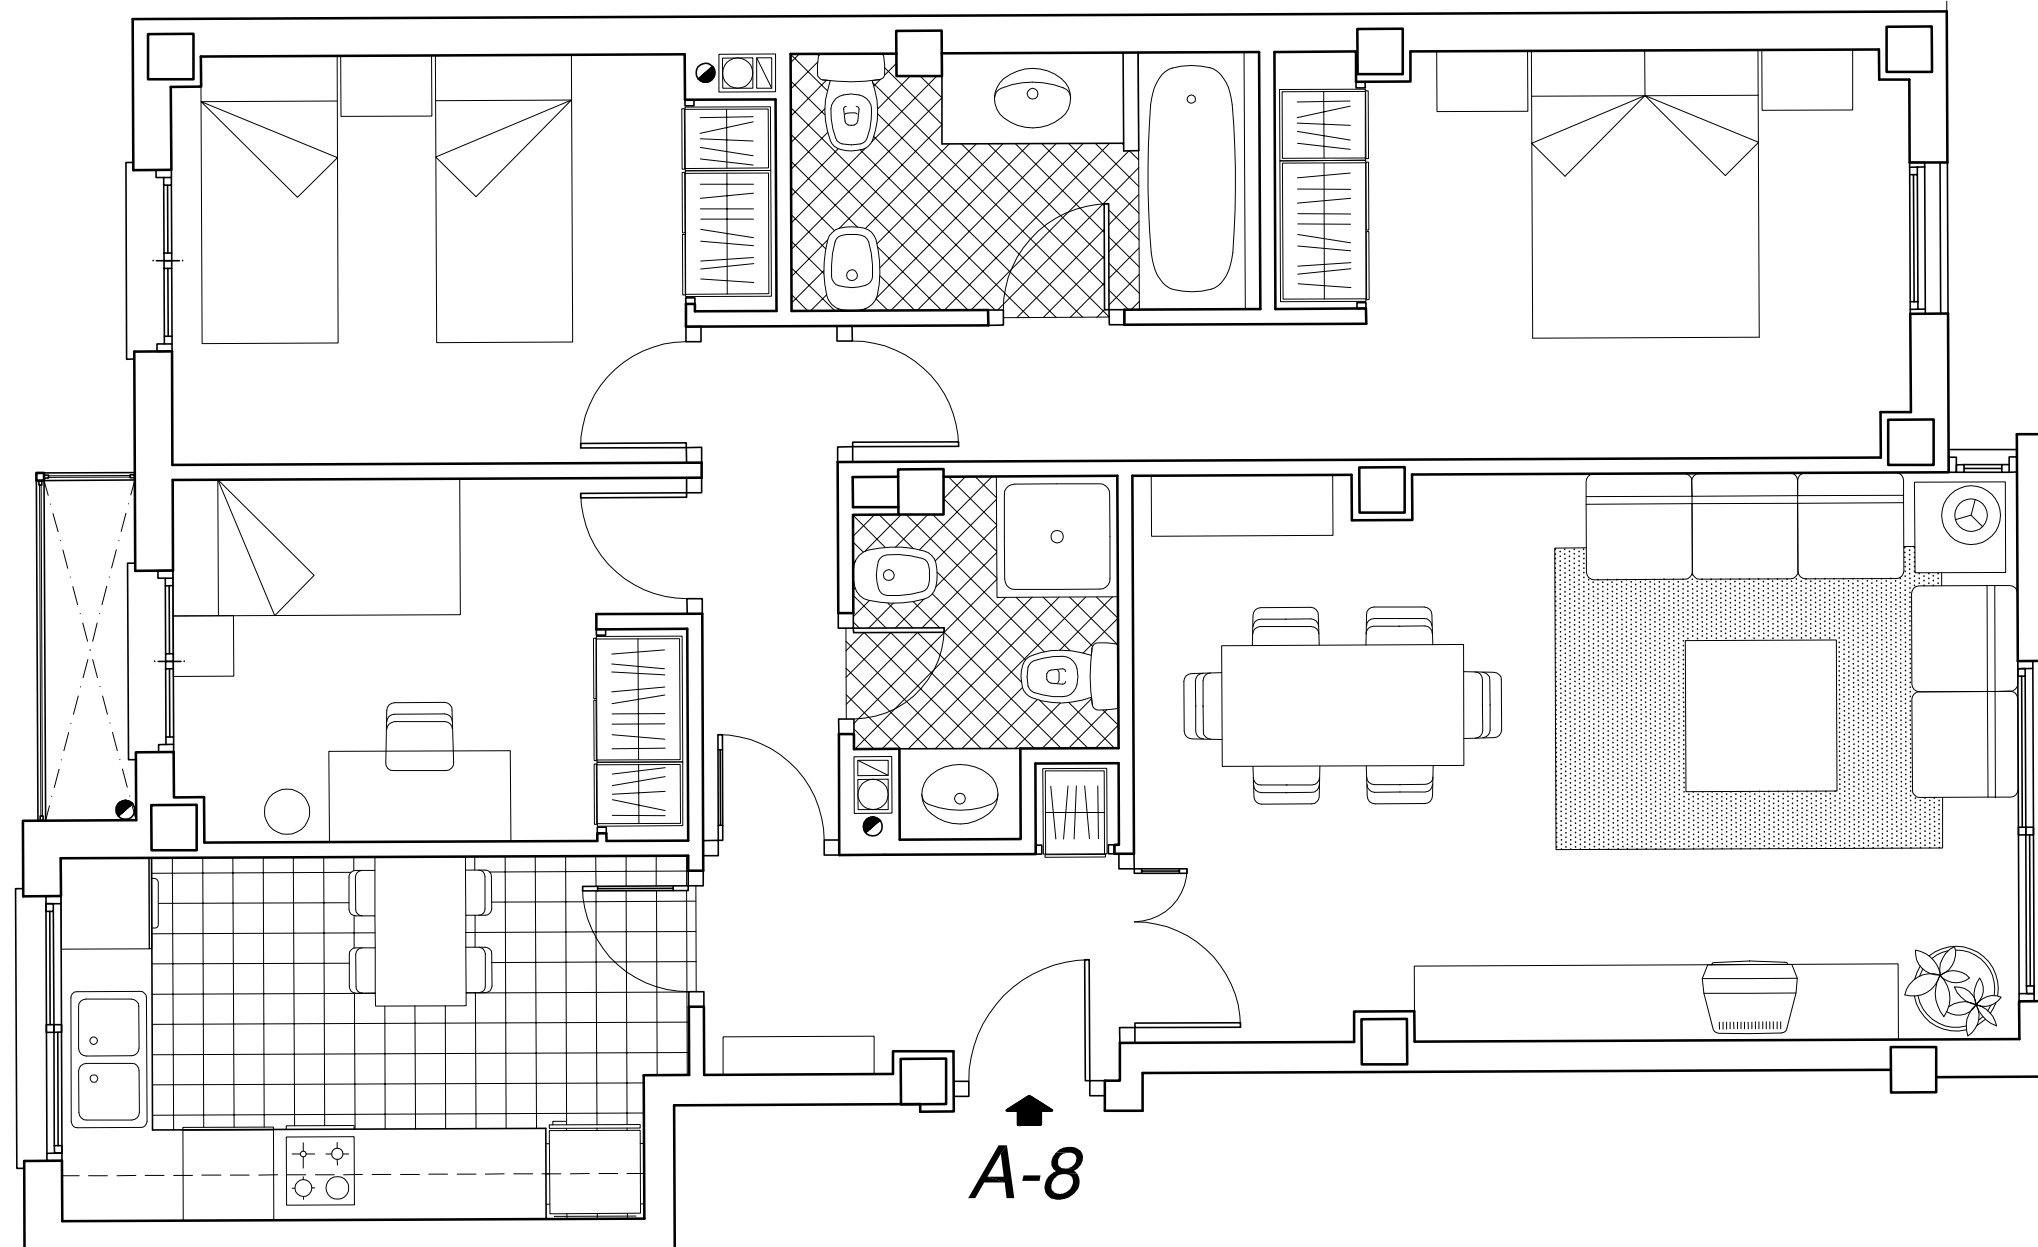

PROMUEVE PROMOCIONES ORIGINALES HOUSES S.L.

CALLE 1ª DE MAYO

A-8

BLOQUE A
PLANTA 3
VIVIENDA 8

SUPERFICIES APROXIMADAS :
UTIL 79 m²
CONSTRUIDA 91 m²

EDIFICIO
"PARQUE DEL TURIA"
- RIBARROJA del TURIA -
60 VIVIENDAS LIBRES Y GARAJES

ESCALA 1 : 50