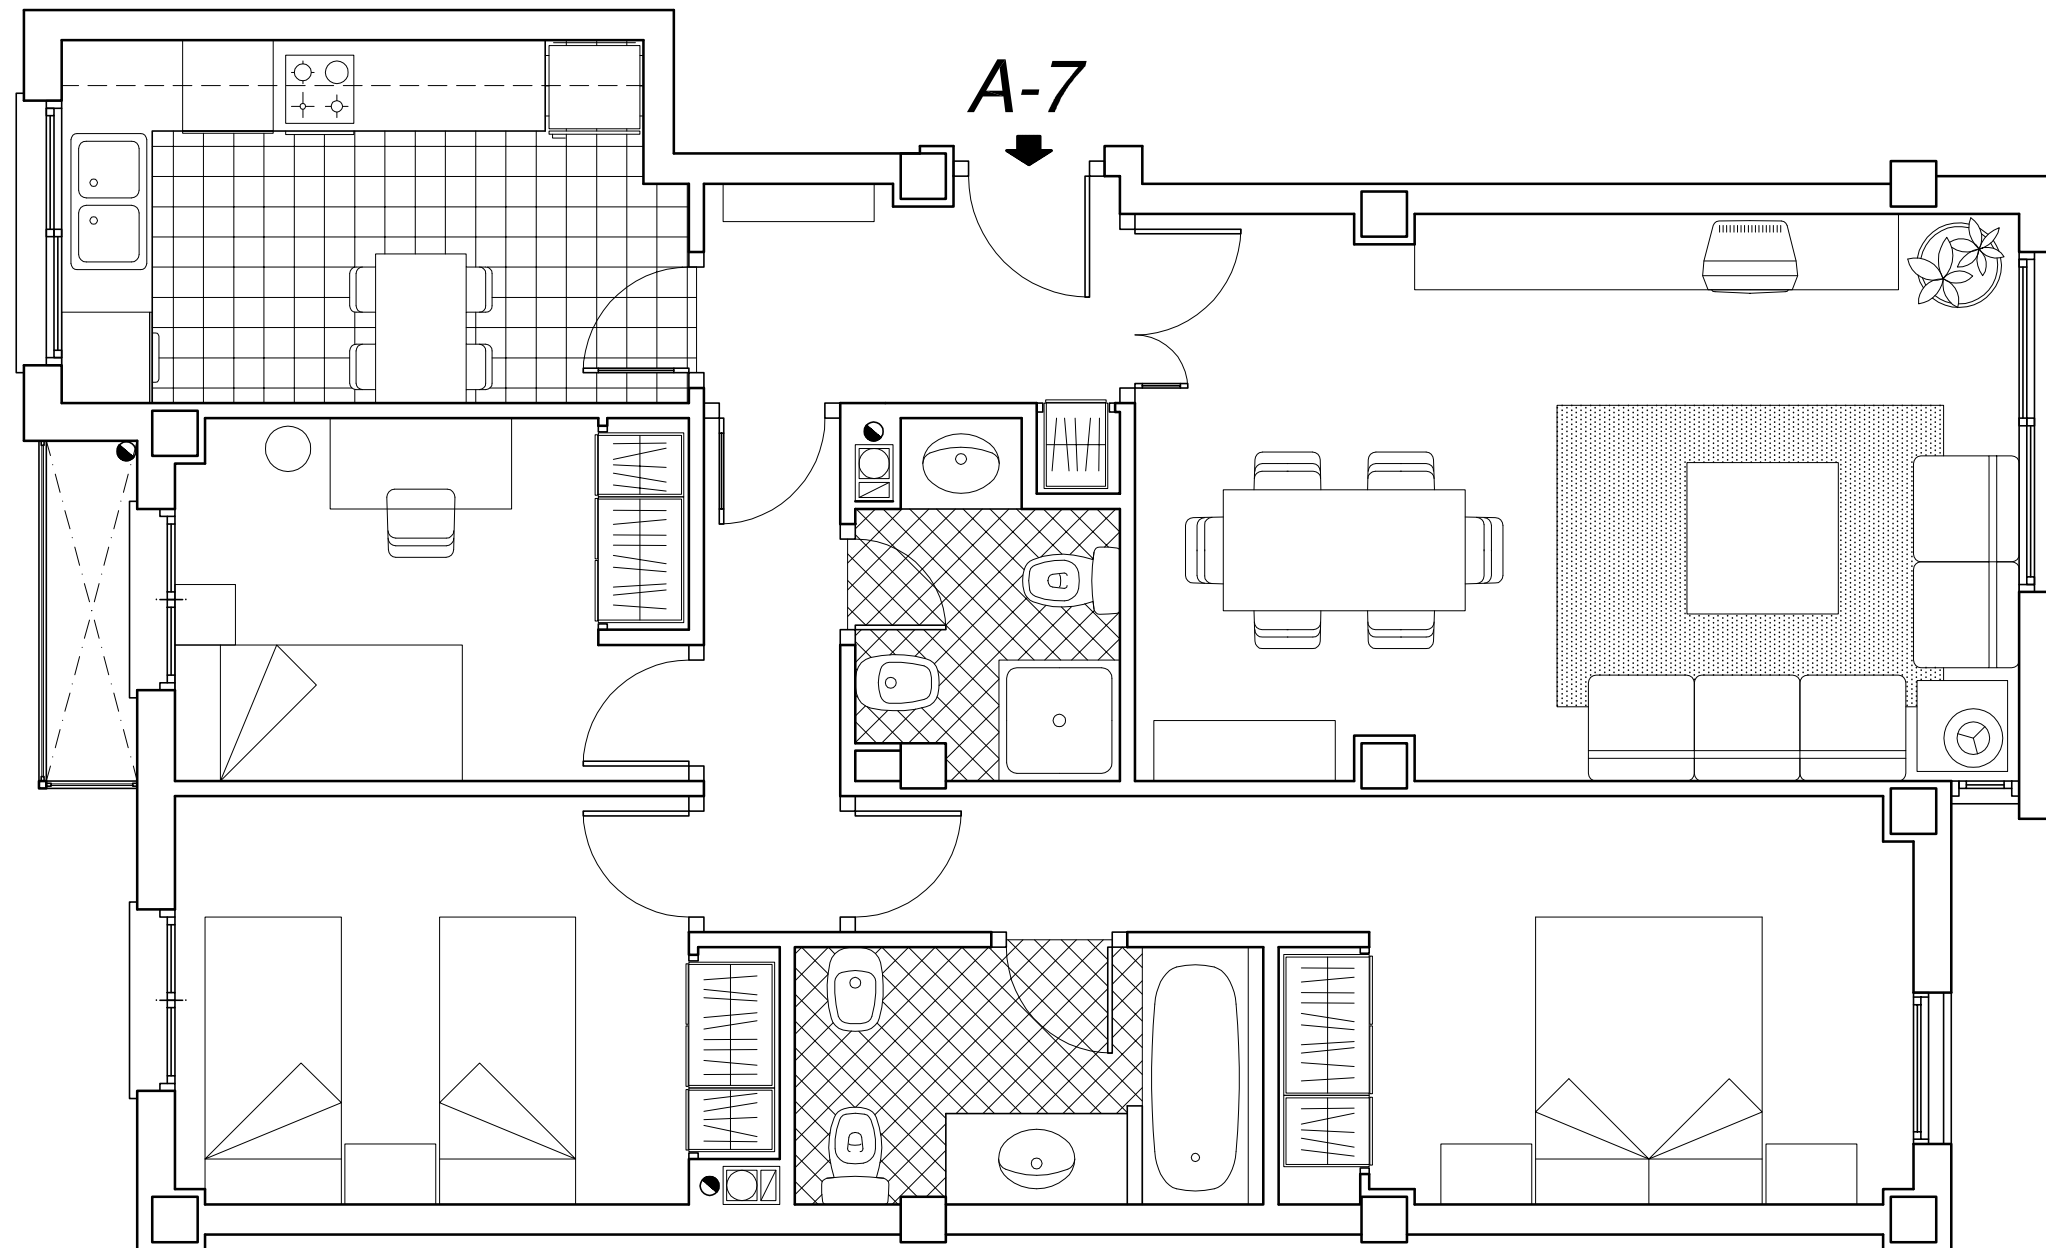

PROMUEVE PROMOCIONES ORIGINALES HOUSES S.L.

CALLE 1ª DE MAYO

BLOQUE A
PLANTA 3
VIVIENDA 7

SUPERFICIES APROXIMADAS :
UTIL 79 m²
CONSTRUIDA 92 m²

EDIFICIO
"PARQUE DEL TURIA"
- RIBARROJA del TURIA -
60 VIVIENDAS LIBRES Y GARAJES

ESCALA 1 : 50