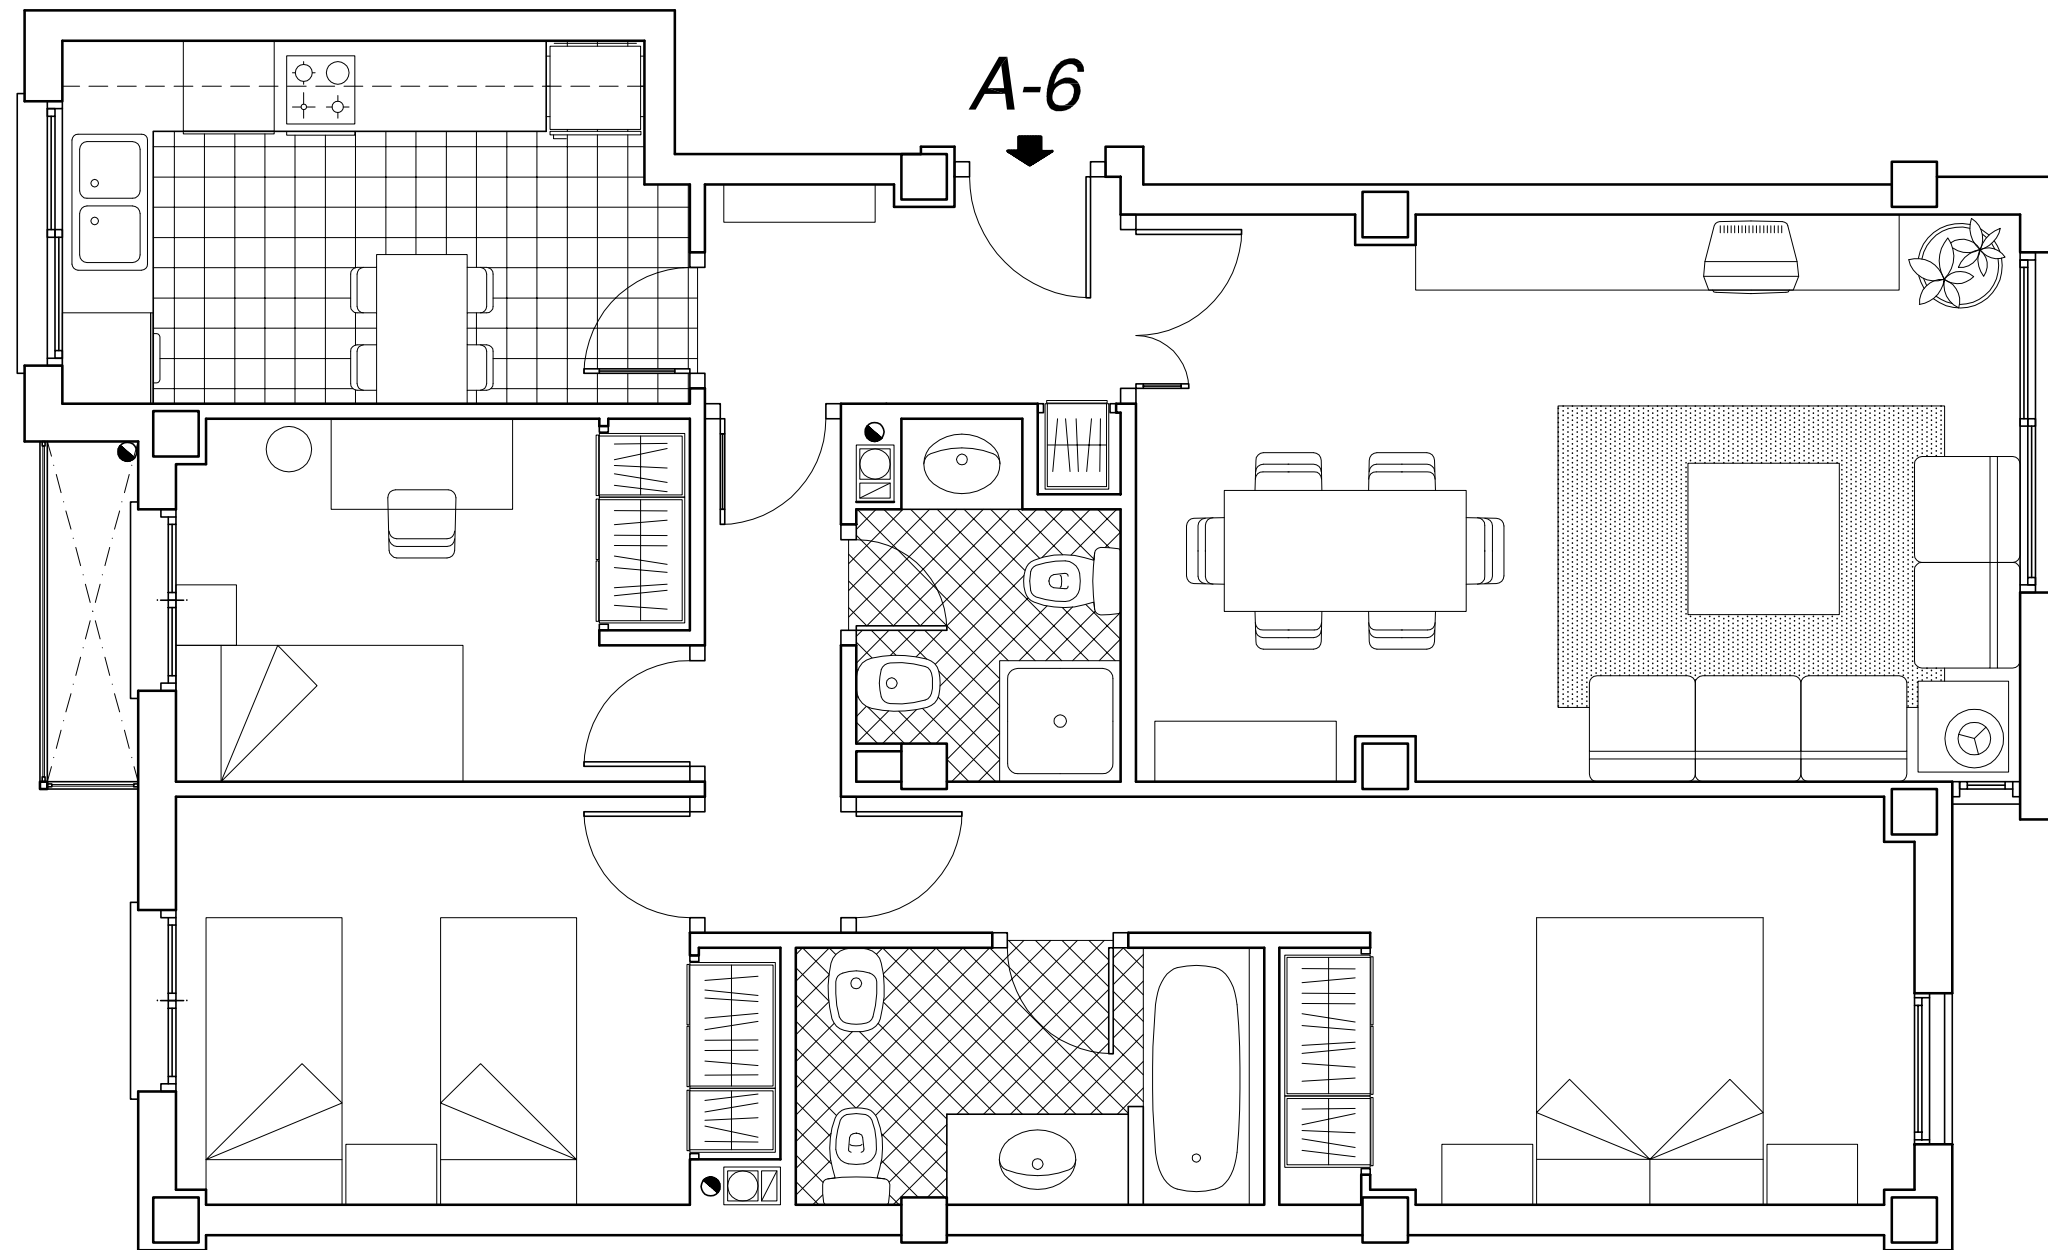

PROMUEVE PROMOCIONES ORIGINALES HOUSES S.L.

CALLE 1ª DE MAYO

BLOQUE A  
PLANTA 2  
VIVIENDA 6

SUPERFICIES APROXIMADAS :  
UTIL 79 m<sup>2</sup>  
CONSTRUIDA 91 m<sup>2</sup>

EDIFICIO  
"PARQUE DEL TURIA"  
- RIBARROJA del TURIA -  
60 VIVIENDAS LIBRES Y GARAJES

ESCALA 1 : 50