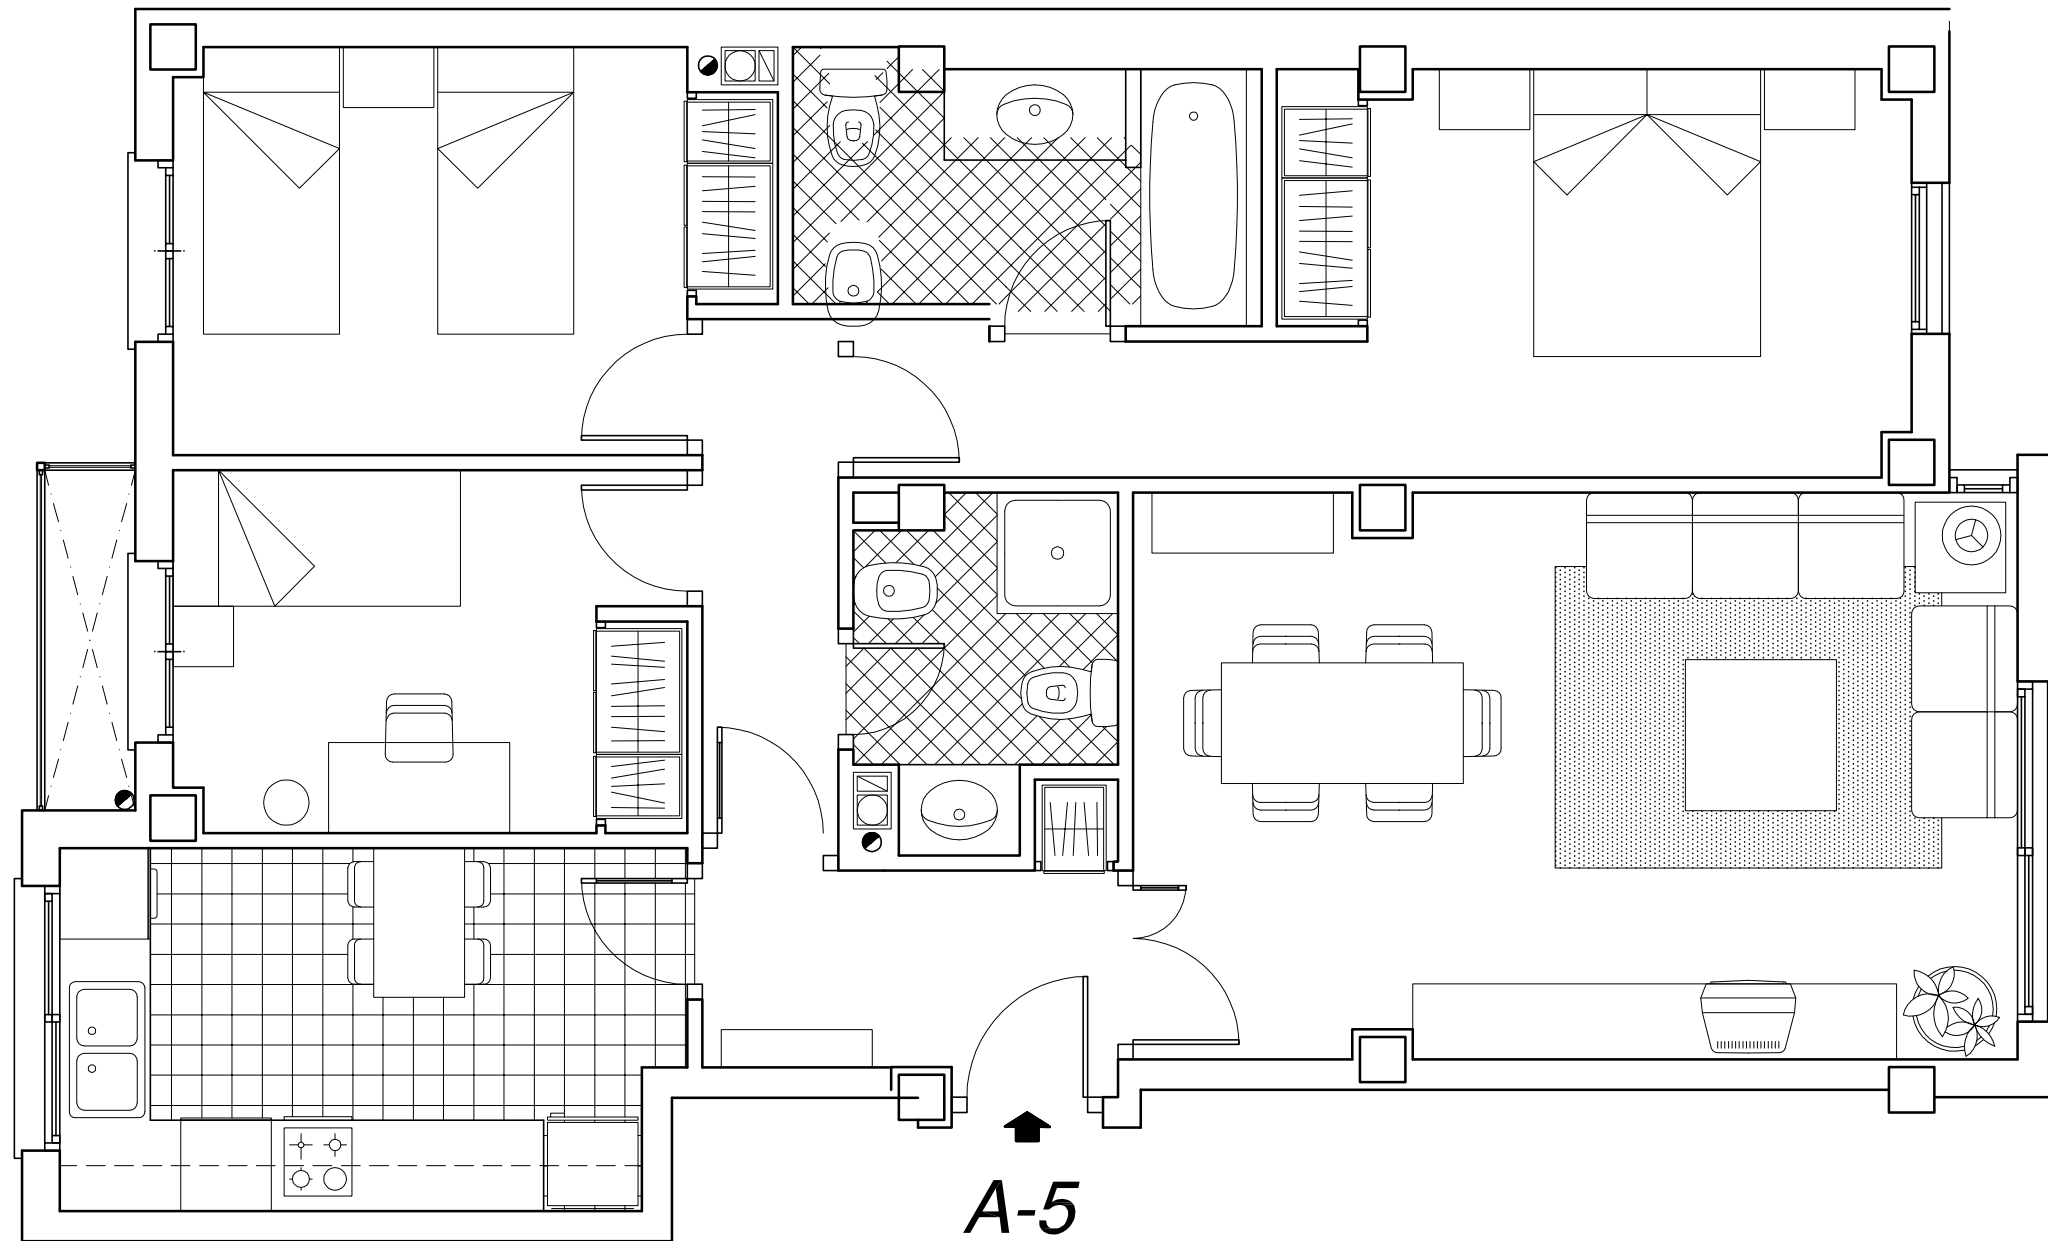

PROMUEVE PROMOCIONES ORIGINALES HOUSES S.L.

CALLE 1ª DE MAYO

BLOQUE A  
PLANTA 2  
VIVIENDA 5

SUPERFICIES APROXIMADAS :  
UTIL 79 m<sup>2</sup>  
CONSTRUIDA 92 m<sup>2</sup>

EDIFICIO  
" PARQUE DEL TURIA "  
- RIBARROJA del TURIA -  
60 VIVIENDAS LIBRES Y GARAJES

ESCALA 1 : 50