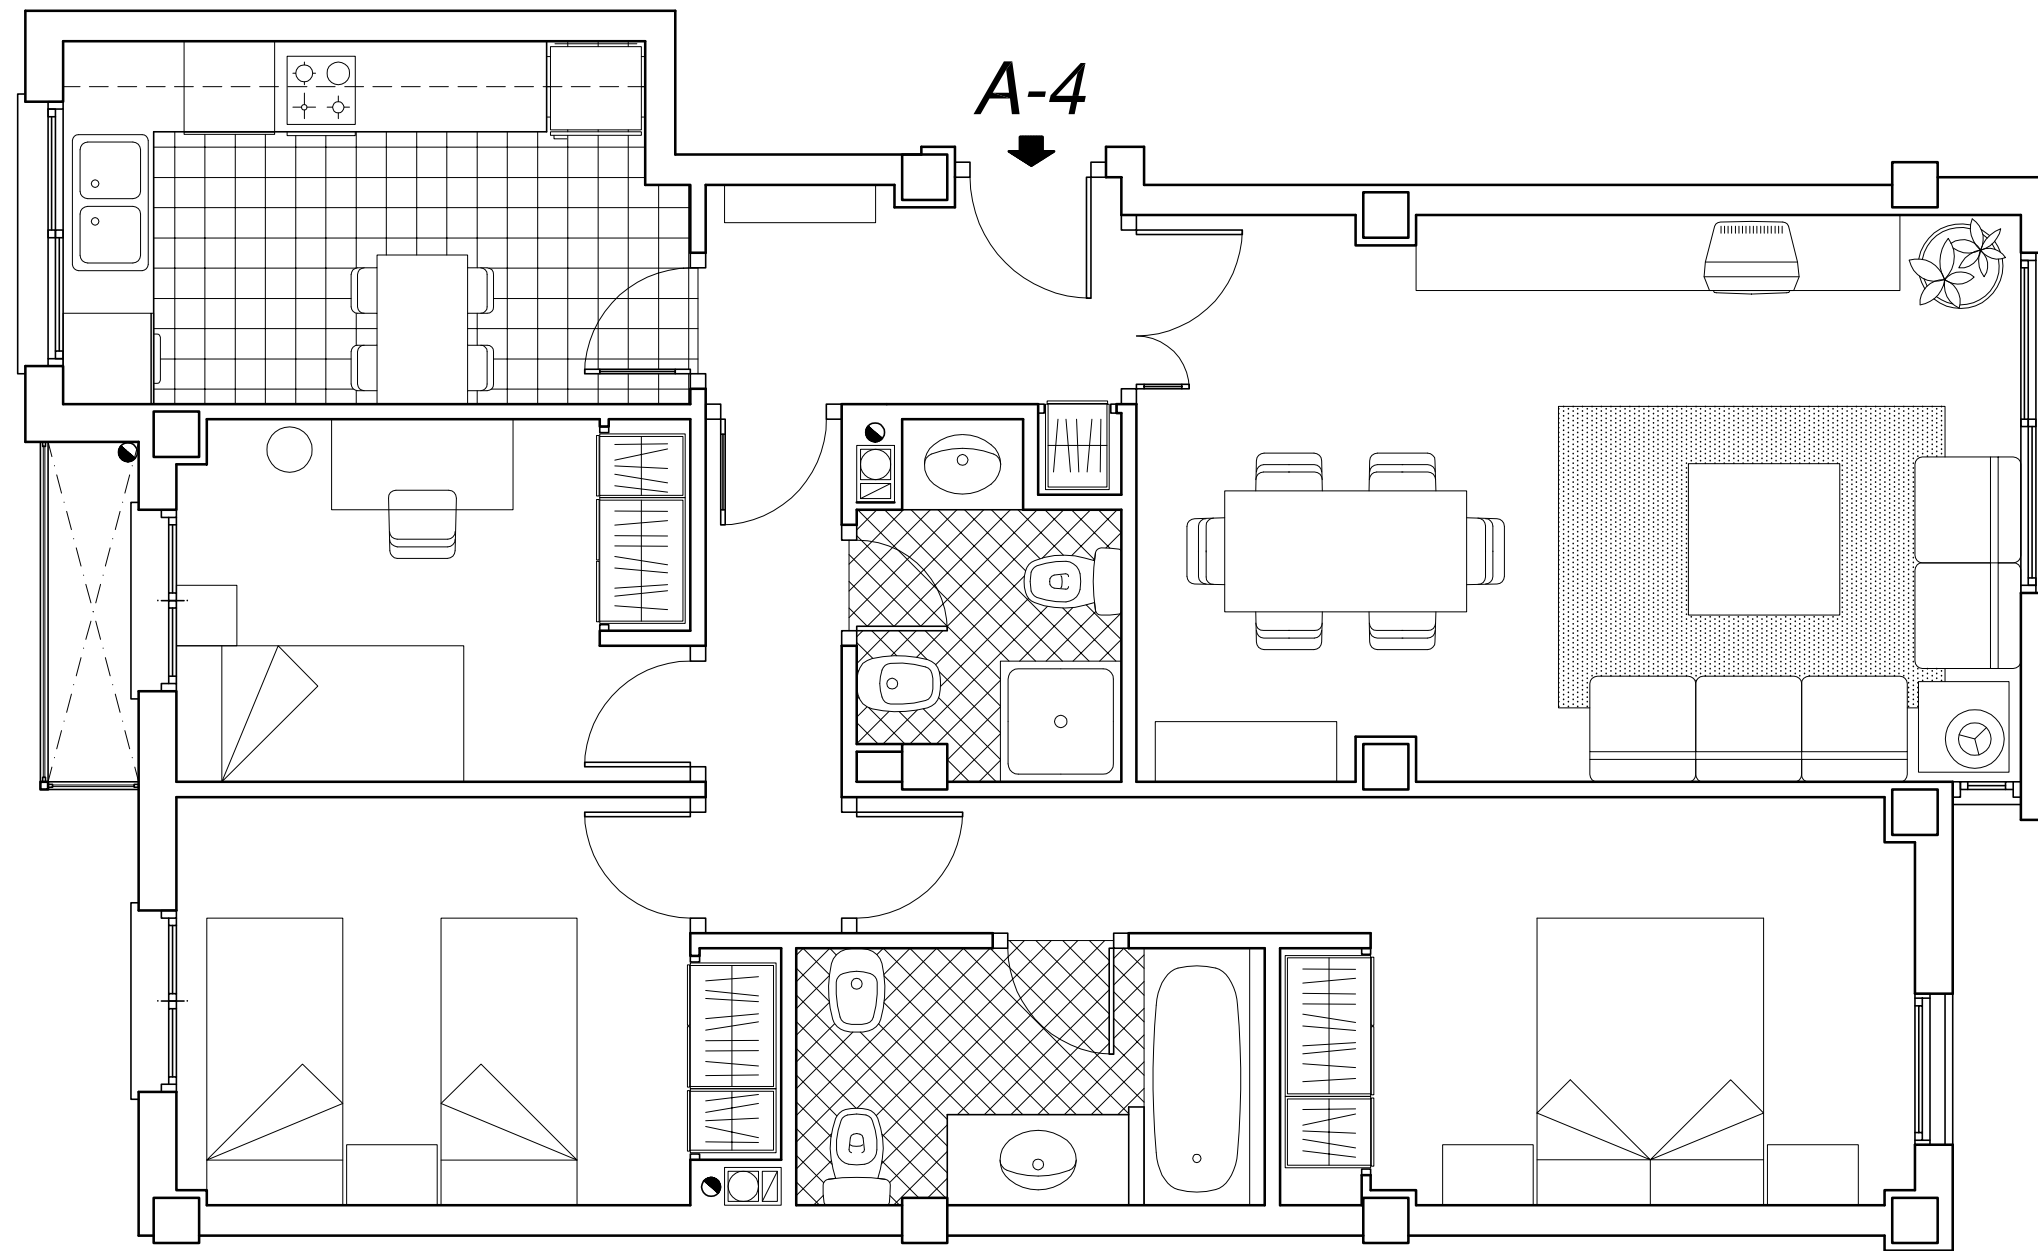

PROMUEVE PROMOCIONES ORIGINALES HOUSES S.L.

CALLE 1ª DE MAYO

BLOQUE A
PLANTA 1
VIVIENDA 4

SUPERFICIES APROXIMADAS :
UTIL 79 m²
CONSTRUIDA 91 m²

EDIFICIO
"PARQUE DEL TURIA"
- RIBARROJA del TURIA -
60 VIVIENDAS LIBRES Y GARAJES

ESCALA 1 : 50