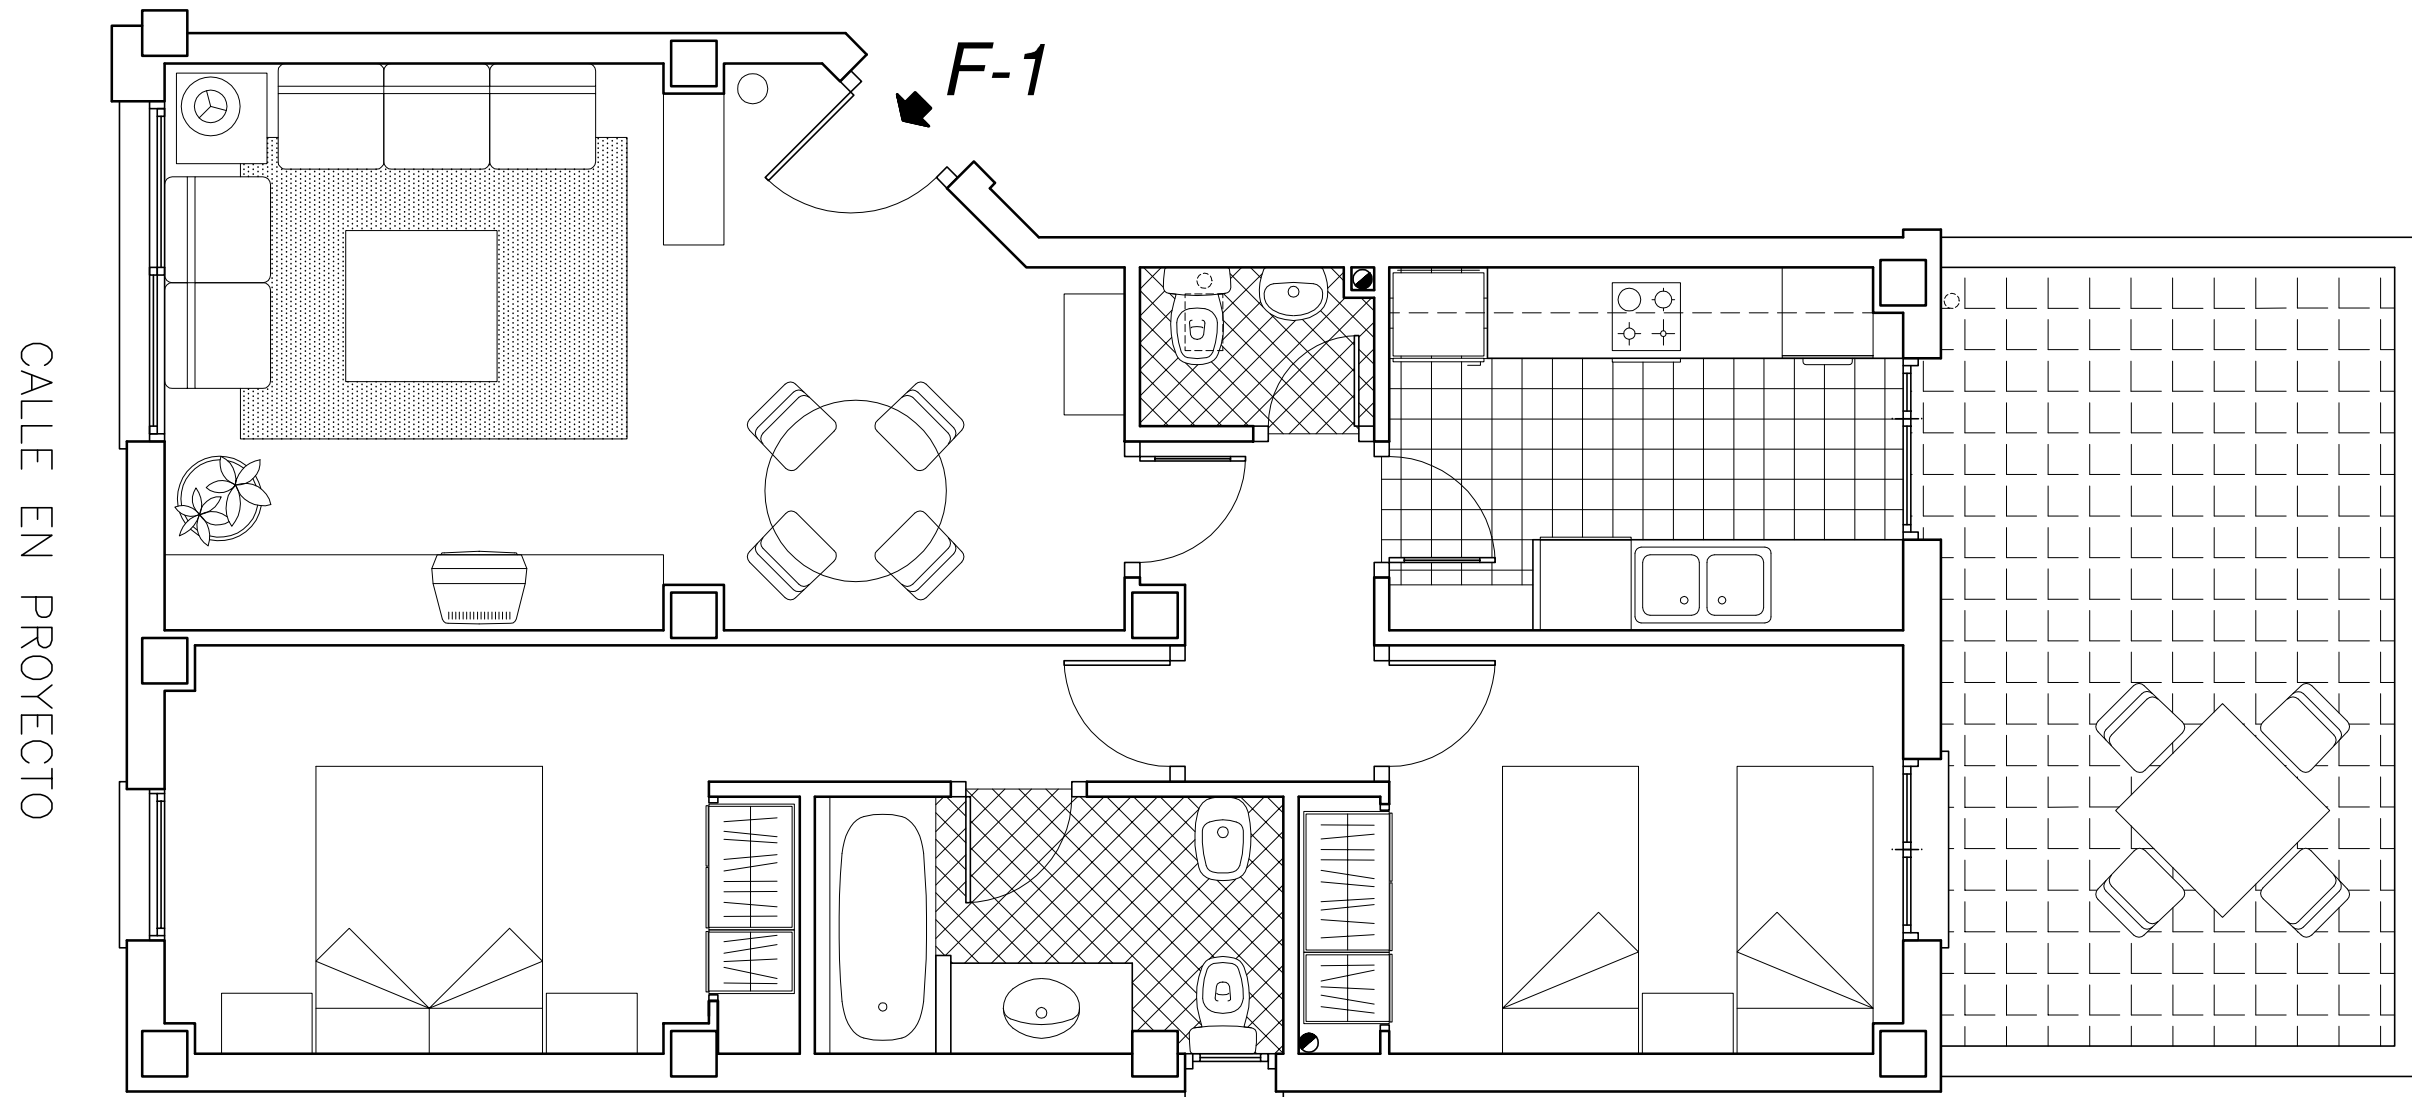

PROMUEVE PROMOCIONES ORIGINALES HOUSES S.L.

BLOQUE F
PLANTA BAJA
VIVIENDA 1

SUPERFICIES APROXIMADAS :
UTIL 63 m²
CONSTRUIDA 74 m²

EDIFICIO
"PARQUE DEL TURIA"
- RIBARROJA del TURIA -
60 VIVIENDAS LIBRES Y GARAJES

ESCALA 1 : 50