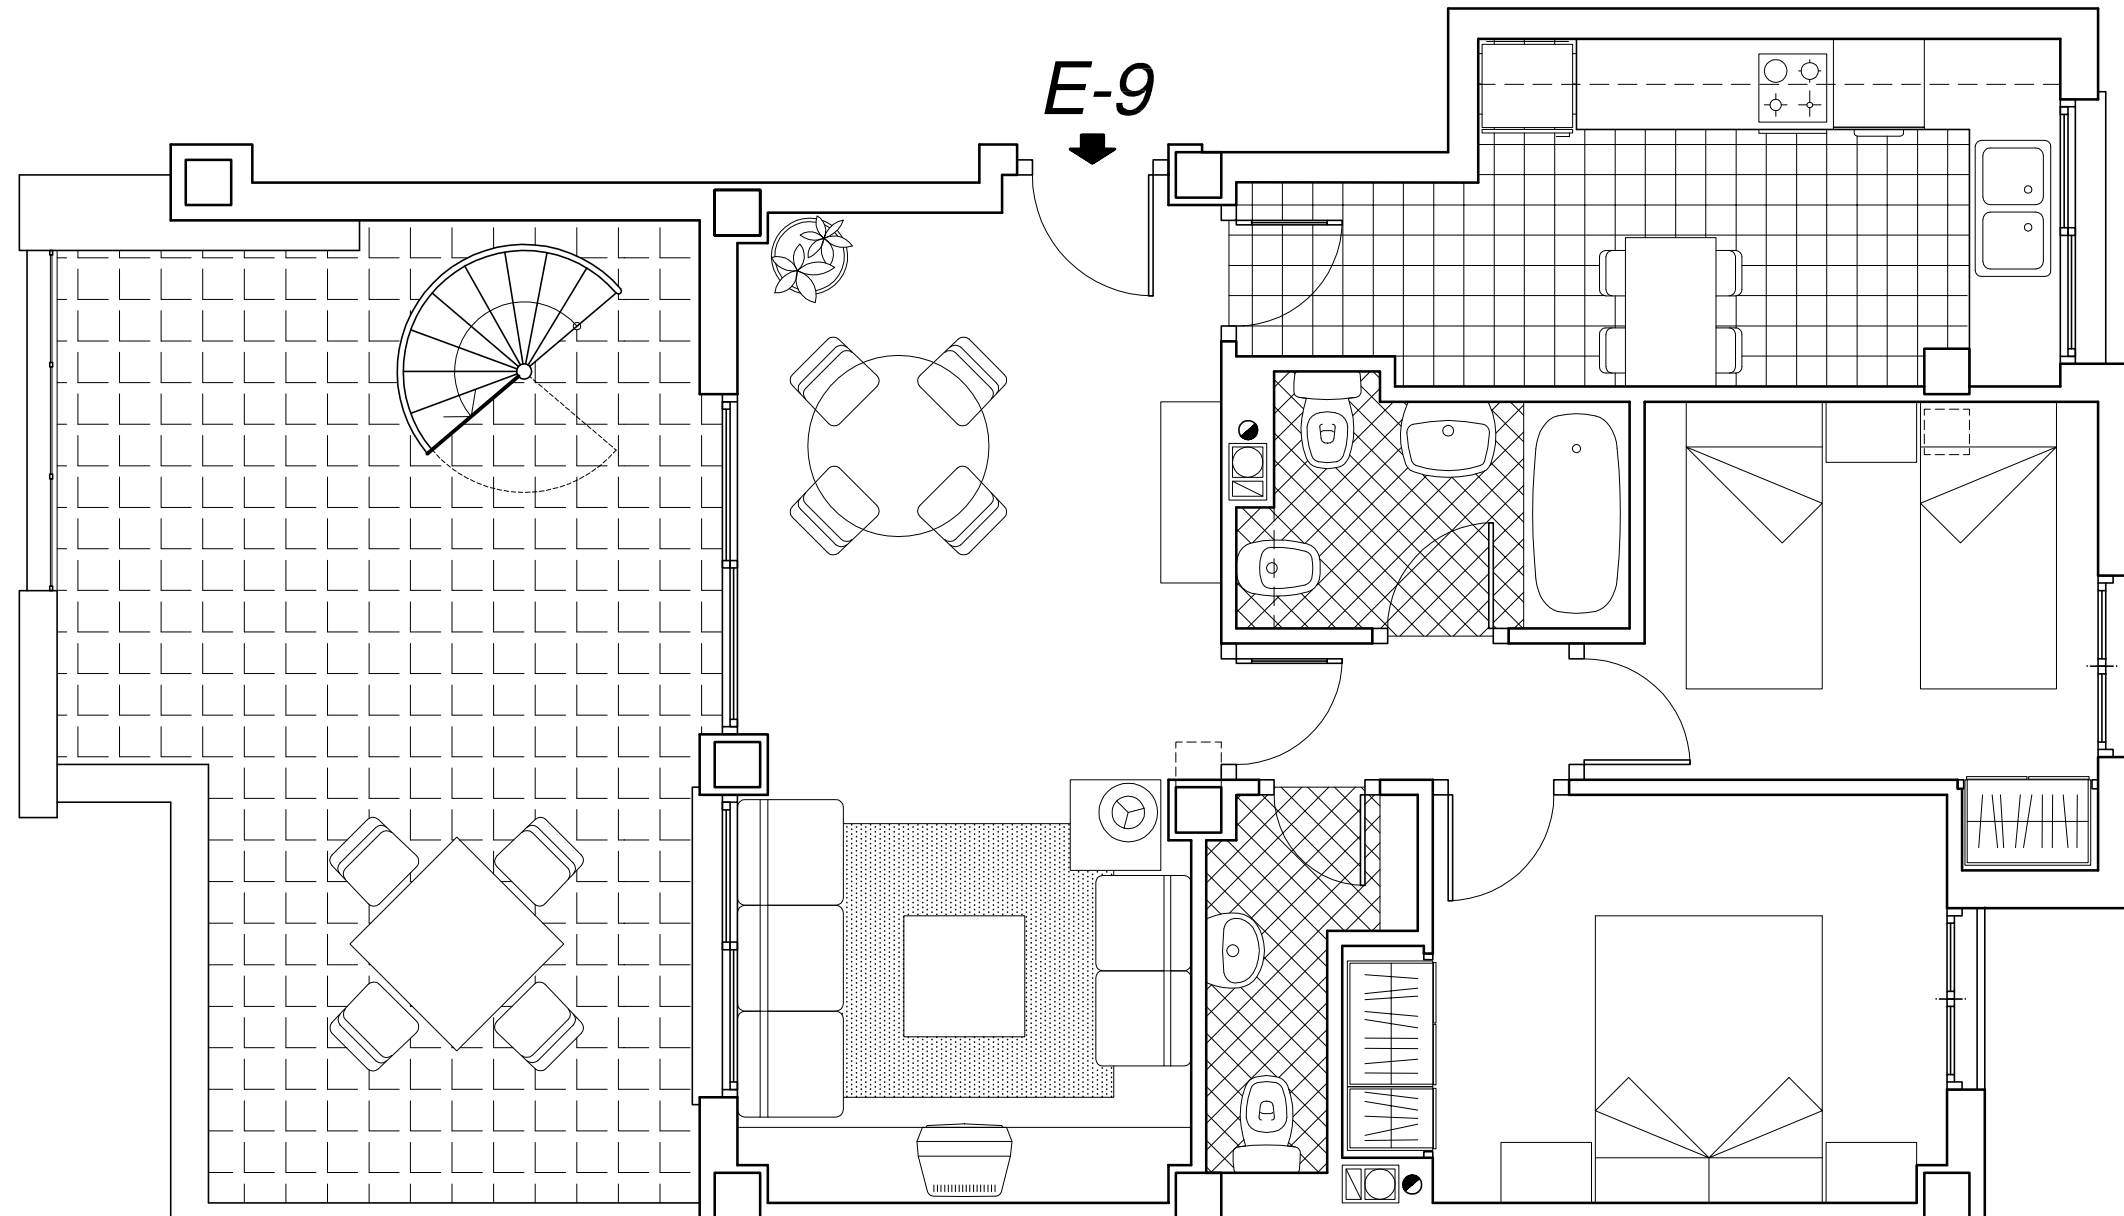

PROMUEVE PROMOCIONES ORIGINALES HOUSES S.L.

CALLE EN PROYECTO

BLOQUE E  
PLANTA 4  
VIVIENDA 9

SUPERFICIES APROXIMADAS :  
UTIL 58 m<sup>2</sup>  
CONSTRUIDA 67 m<sup>2</sup>

EDIFICIO  
"PARQUE DEL TURIA"  
- RIBARROJA del TURIA -  
60 VIVIENDAS LIBRES Y GARAJES

ESCALA 1 : 50