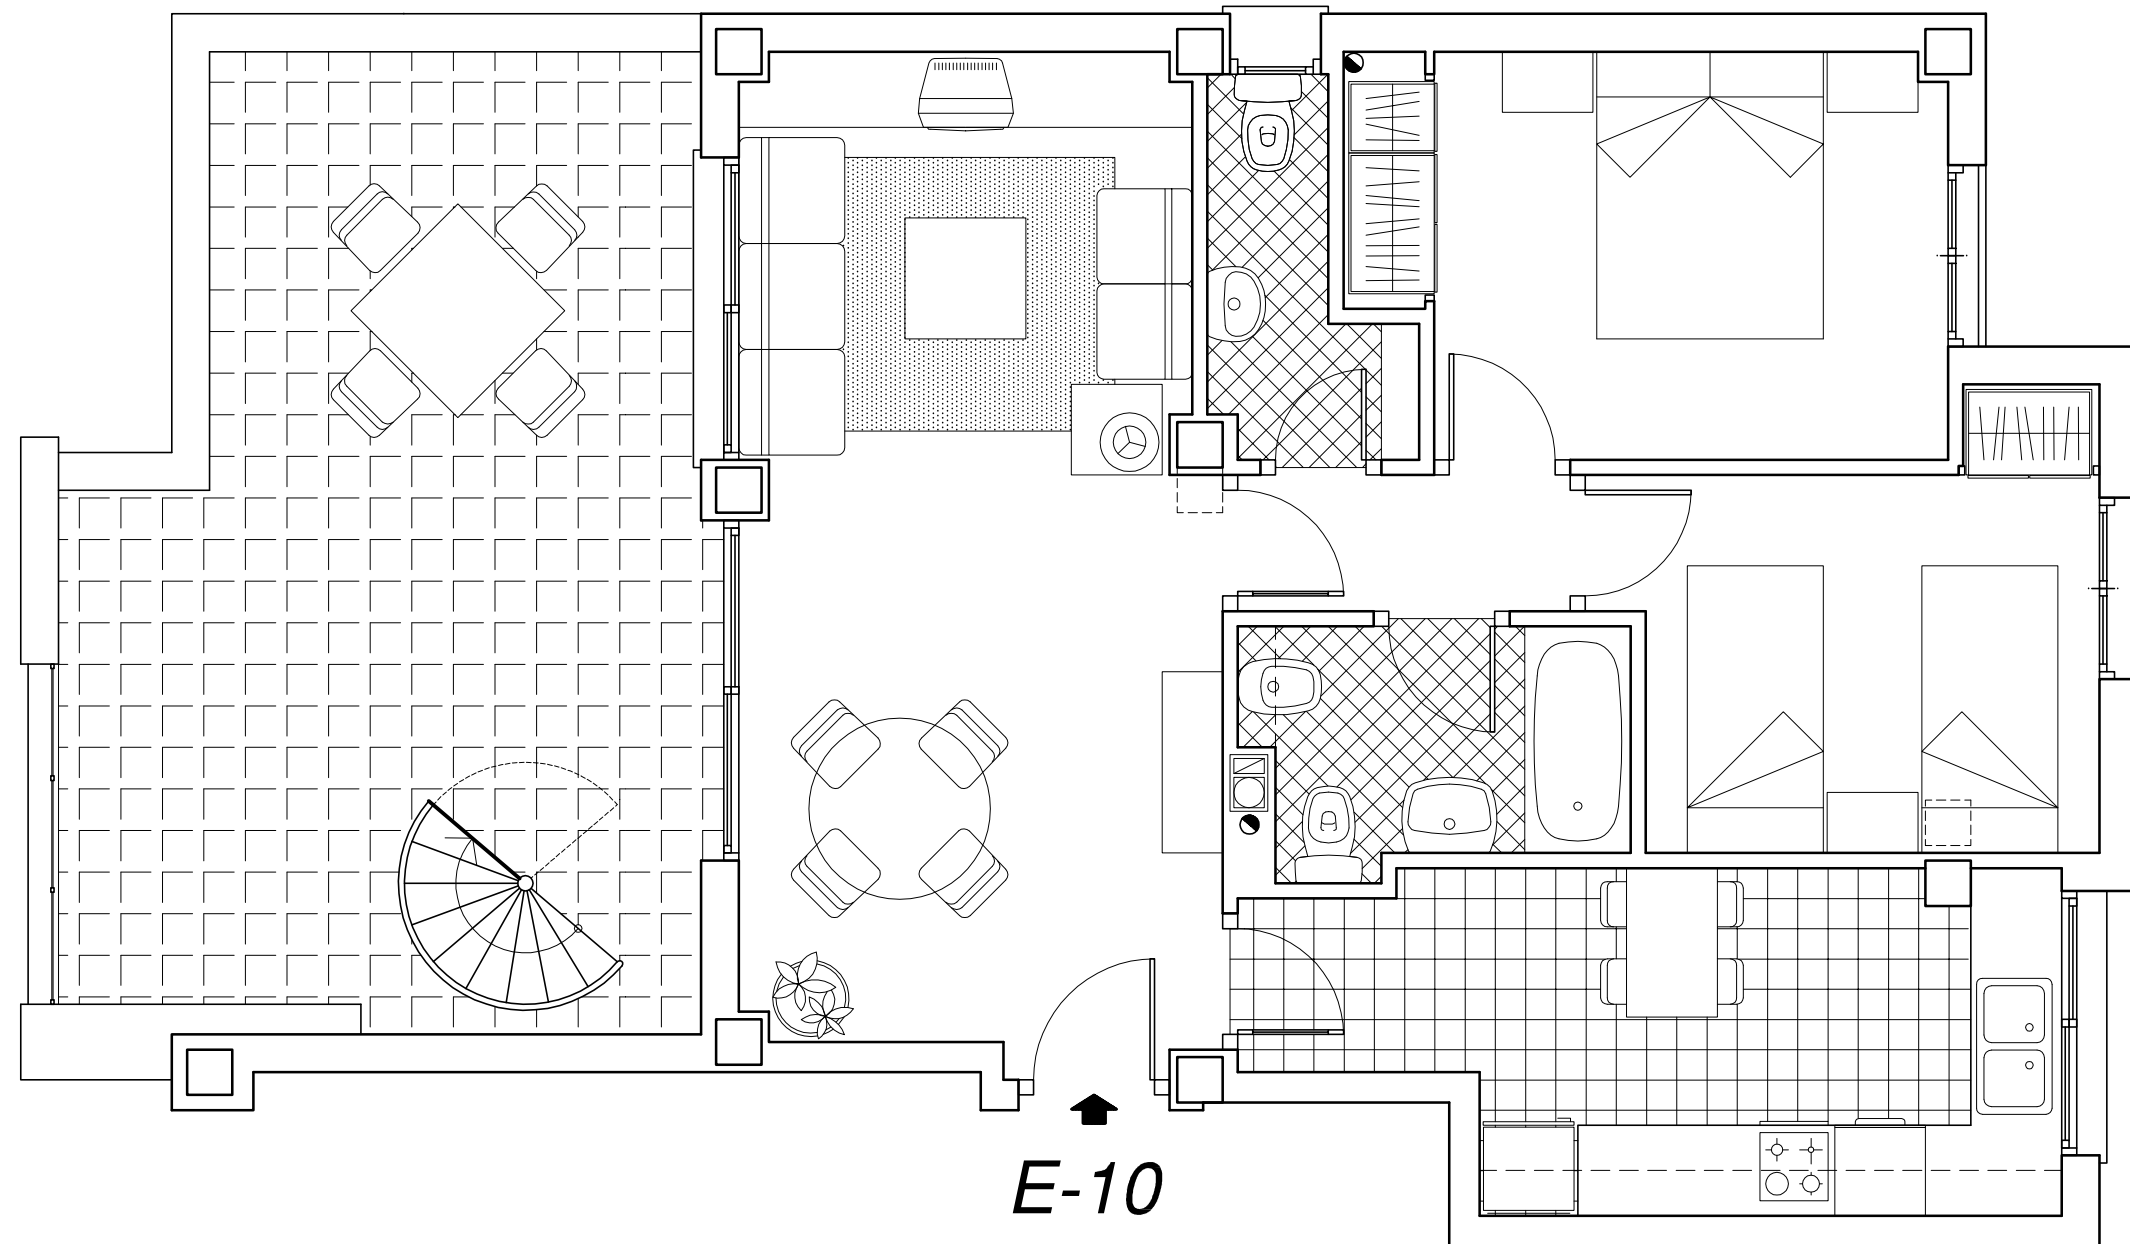

PROMUEVE PROMOCIONES ORIGINALES HOUSES S.L.

CALLE EN PROYECTO

E-10

BLOQUE E  
PLANTA 4  
VIVIENDA 10

SUPERFICIES APROXIMADAS :

UTIL	58 m <sup>2</sup>
CONSTRUIDA	69 m <sup>2</sup>

EDIFICIO  
"PARQUE DEL TURIA"  
- RIBARROJA del TURIA -  
60 VIVIENDAS LIBRES Y GARAJES

ESCALA 1 : 50