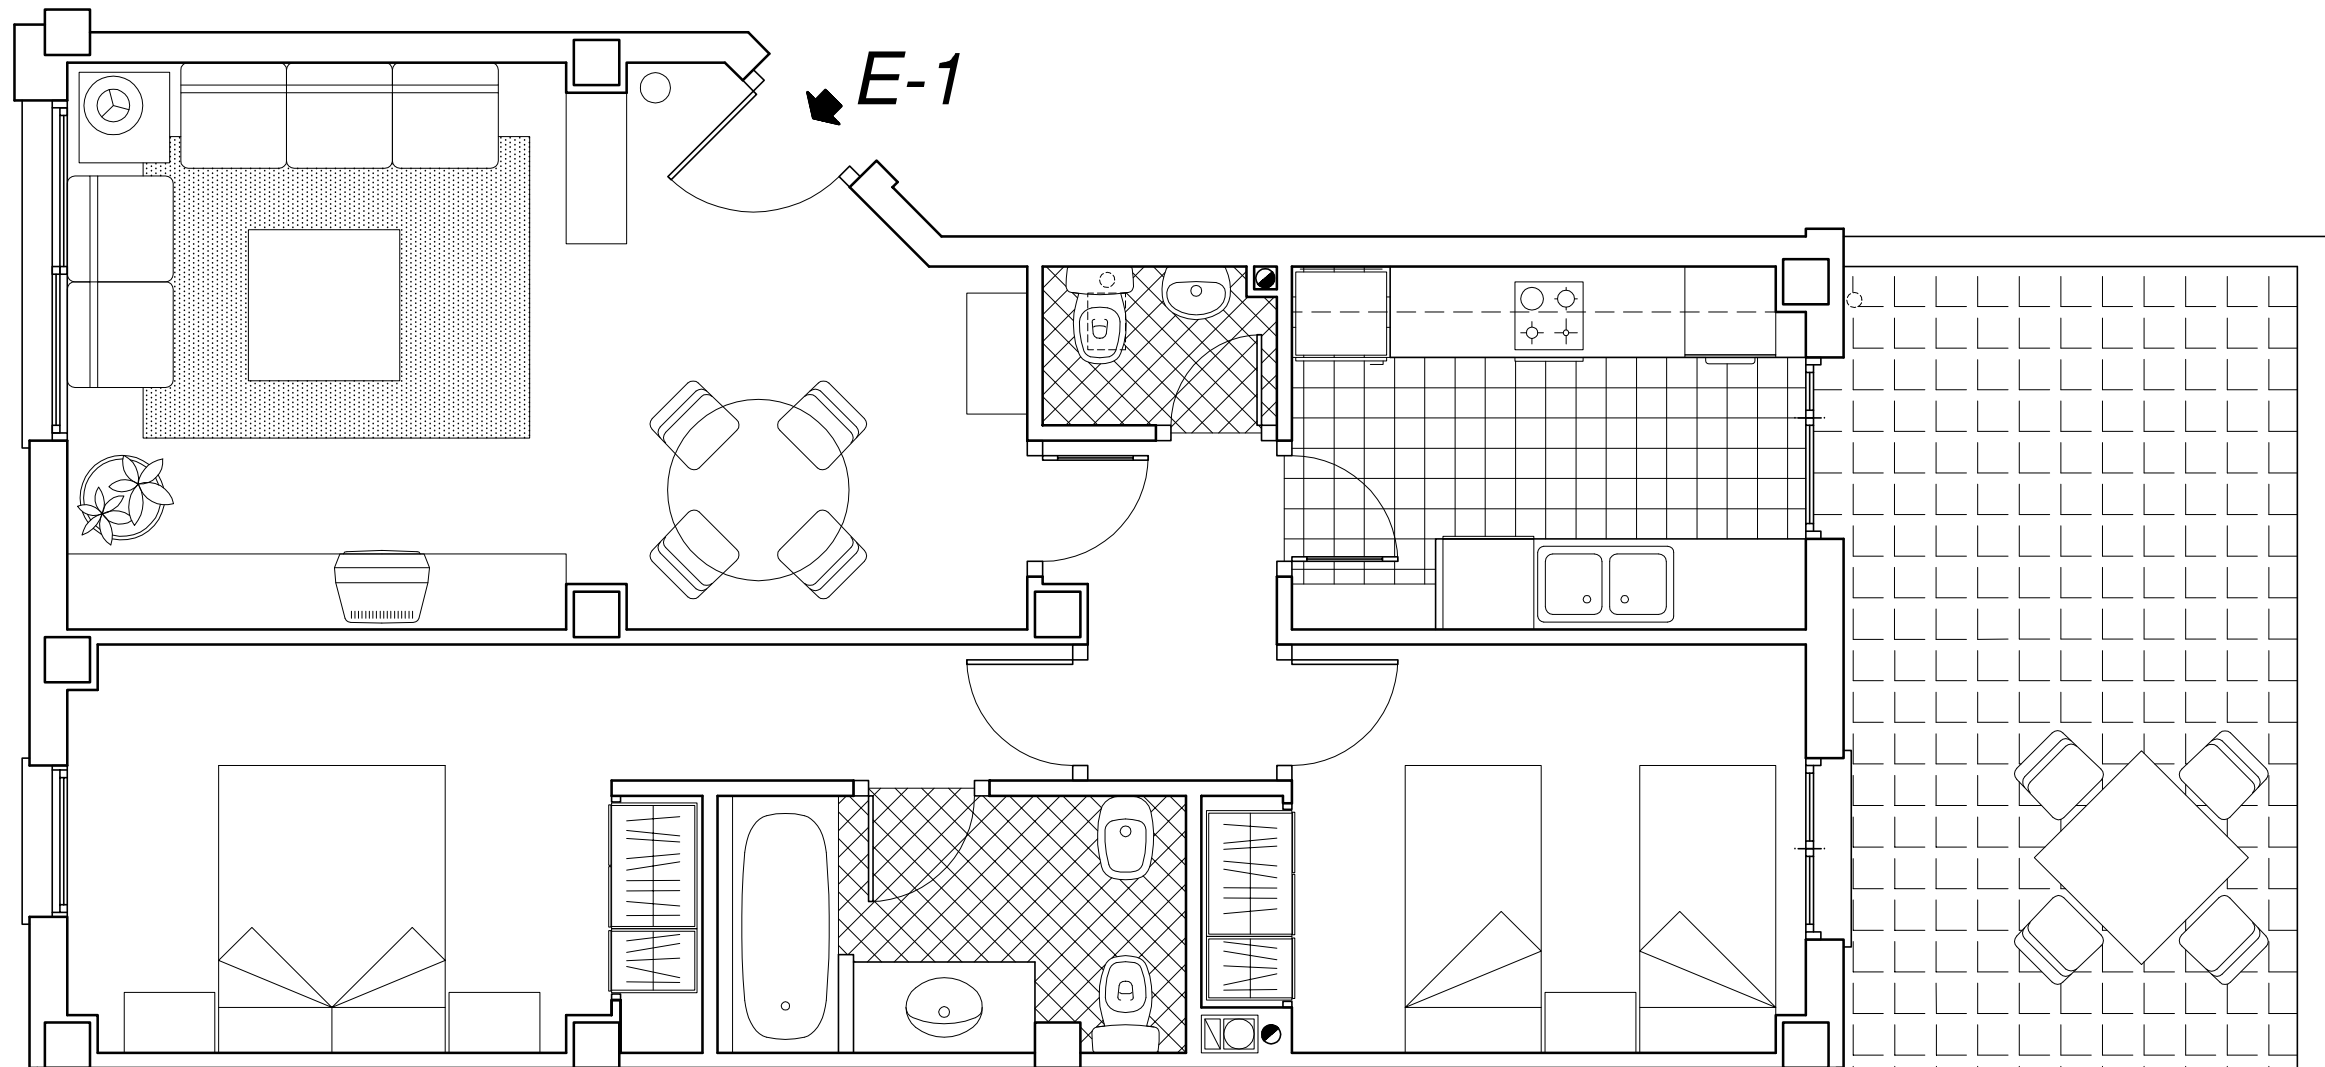

PROMUEVE PROMOCIONES ORIGINALES HOUSES S.L.

CALLE EN PROYECTO

BLOQUE E
PLANTA BAJA
VIVIENDA 1

SUPERFICIES APROXIMADAS :

UTIL	63 m ²
CONSTRUIDA	72 m ²

EDIFICIO
"PARQUE DEL TURIA"
- RIBARROJA del TURIA -
60 VIVIENDAS LIBRES Y GARAJES

ESCALA 1 : 50