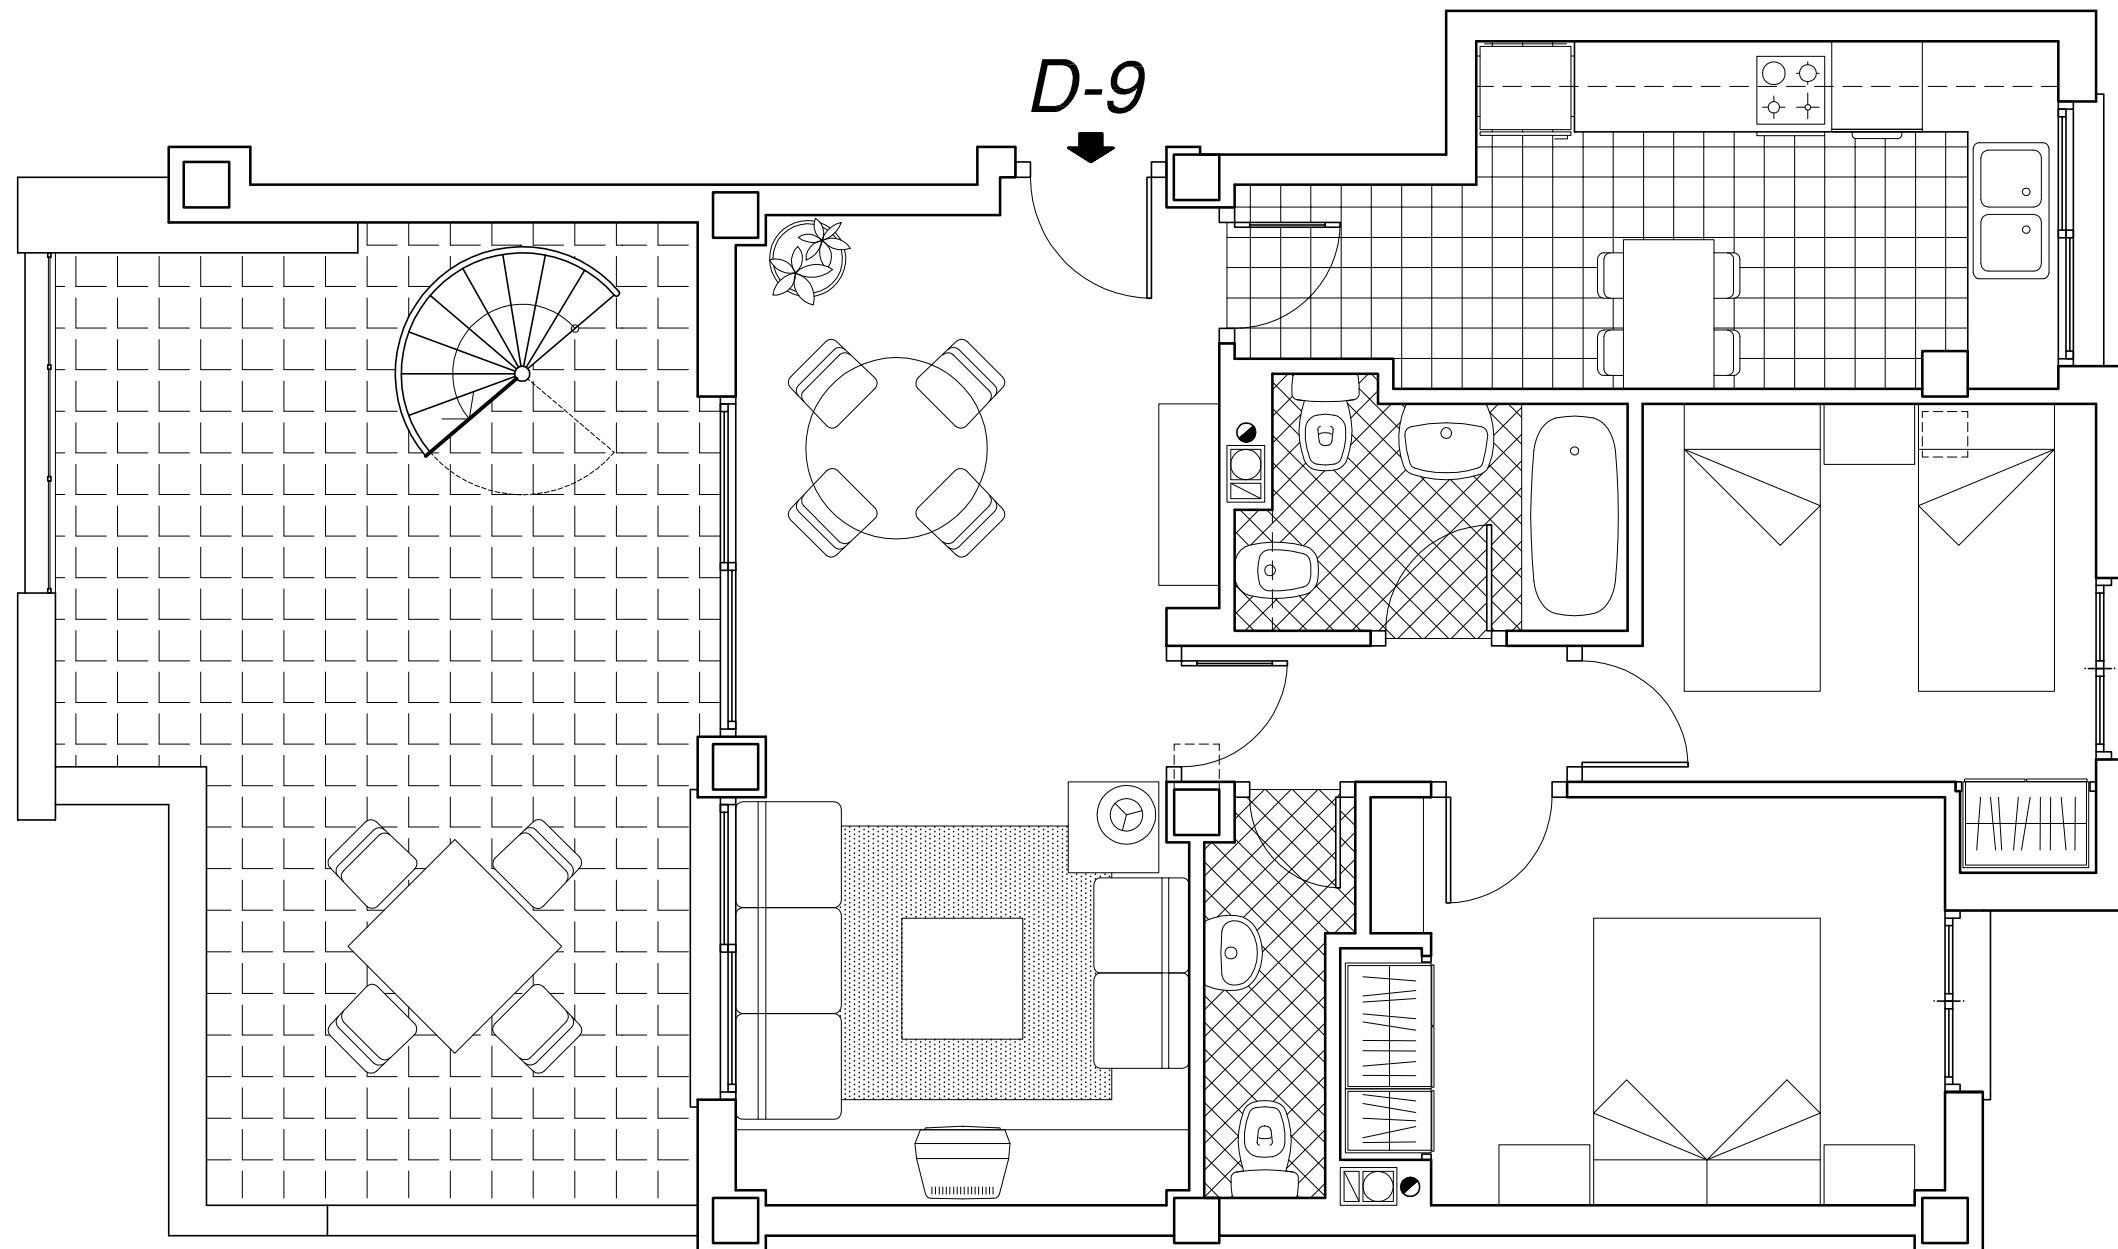

PROMUEVE PROMOCIONES ORIGINALES HOUSES S.L.

CALLE EN PROYECTO

BLOQUE D
PLANTA 4
VIVIENDA 9

SUPERFICIES APROXIMADAS :
UTIL 58 m²
CONSTRUIDA 67 m²

EDIFICIO
"PARQUE DEL TURIA"
- RIBARROJA del TURIA -
60 VIVIENDAS LIBRES Y GARAJES

ESCALA 1 : 50