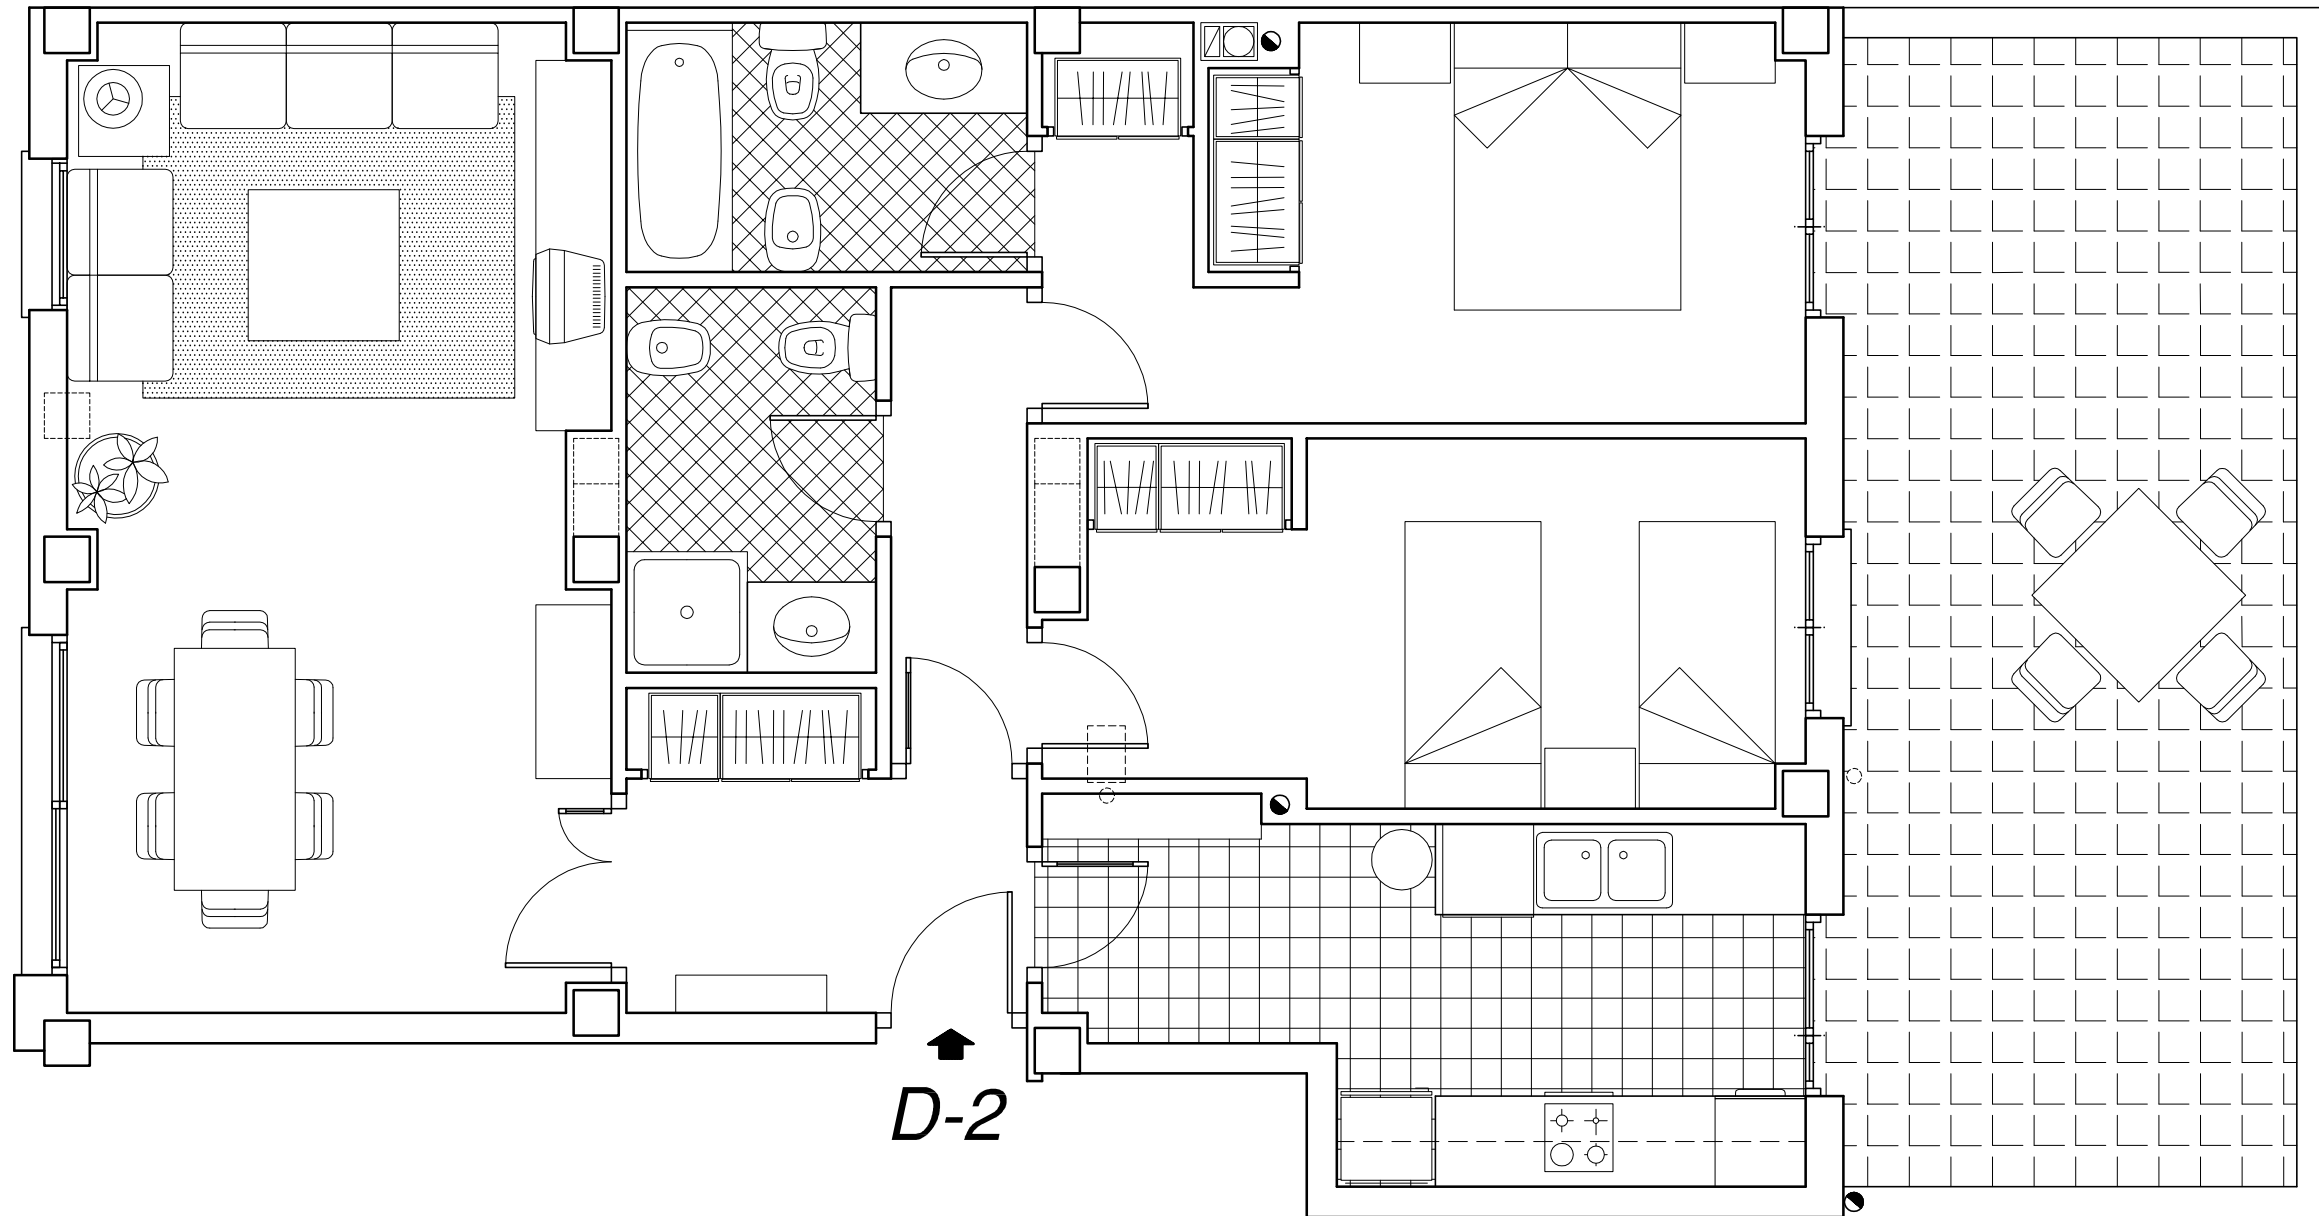

PROMUEVE PROMOCIONES ORIGINALES HOUSES S.L.

CALLE EN PROYECTO

BLOQUE D	
PLANTA BAJA	
VIVIENDA 2	
SUPERFICIES APROXIMADAS :	
UTIL	74 m ²
CONSTRUIDA	85 m ²

EDIFICIO
 "PARQUE DEL TURIA"
 - RIBARROJA del TURIA -
 60 VIVIENDAS LIBRES Y GARAJES

ESCALA 1 : 50