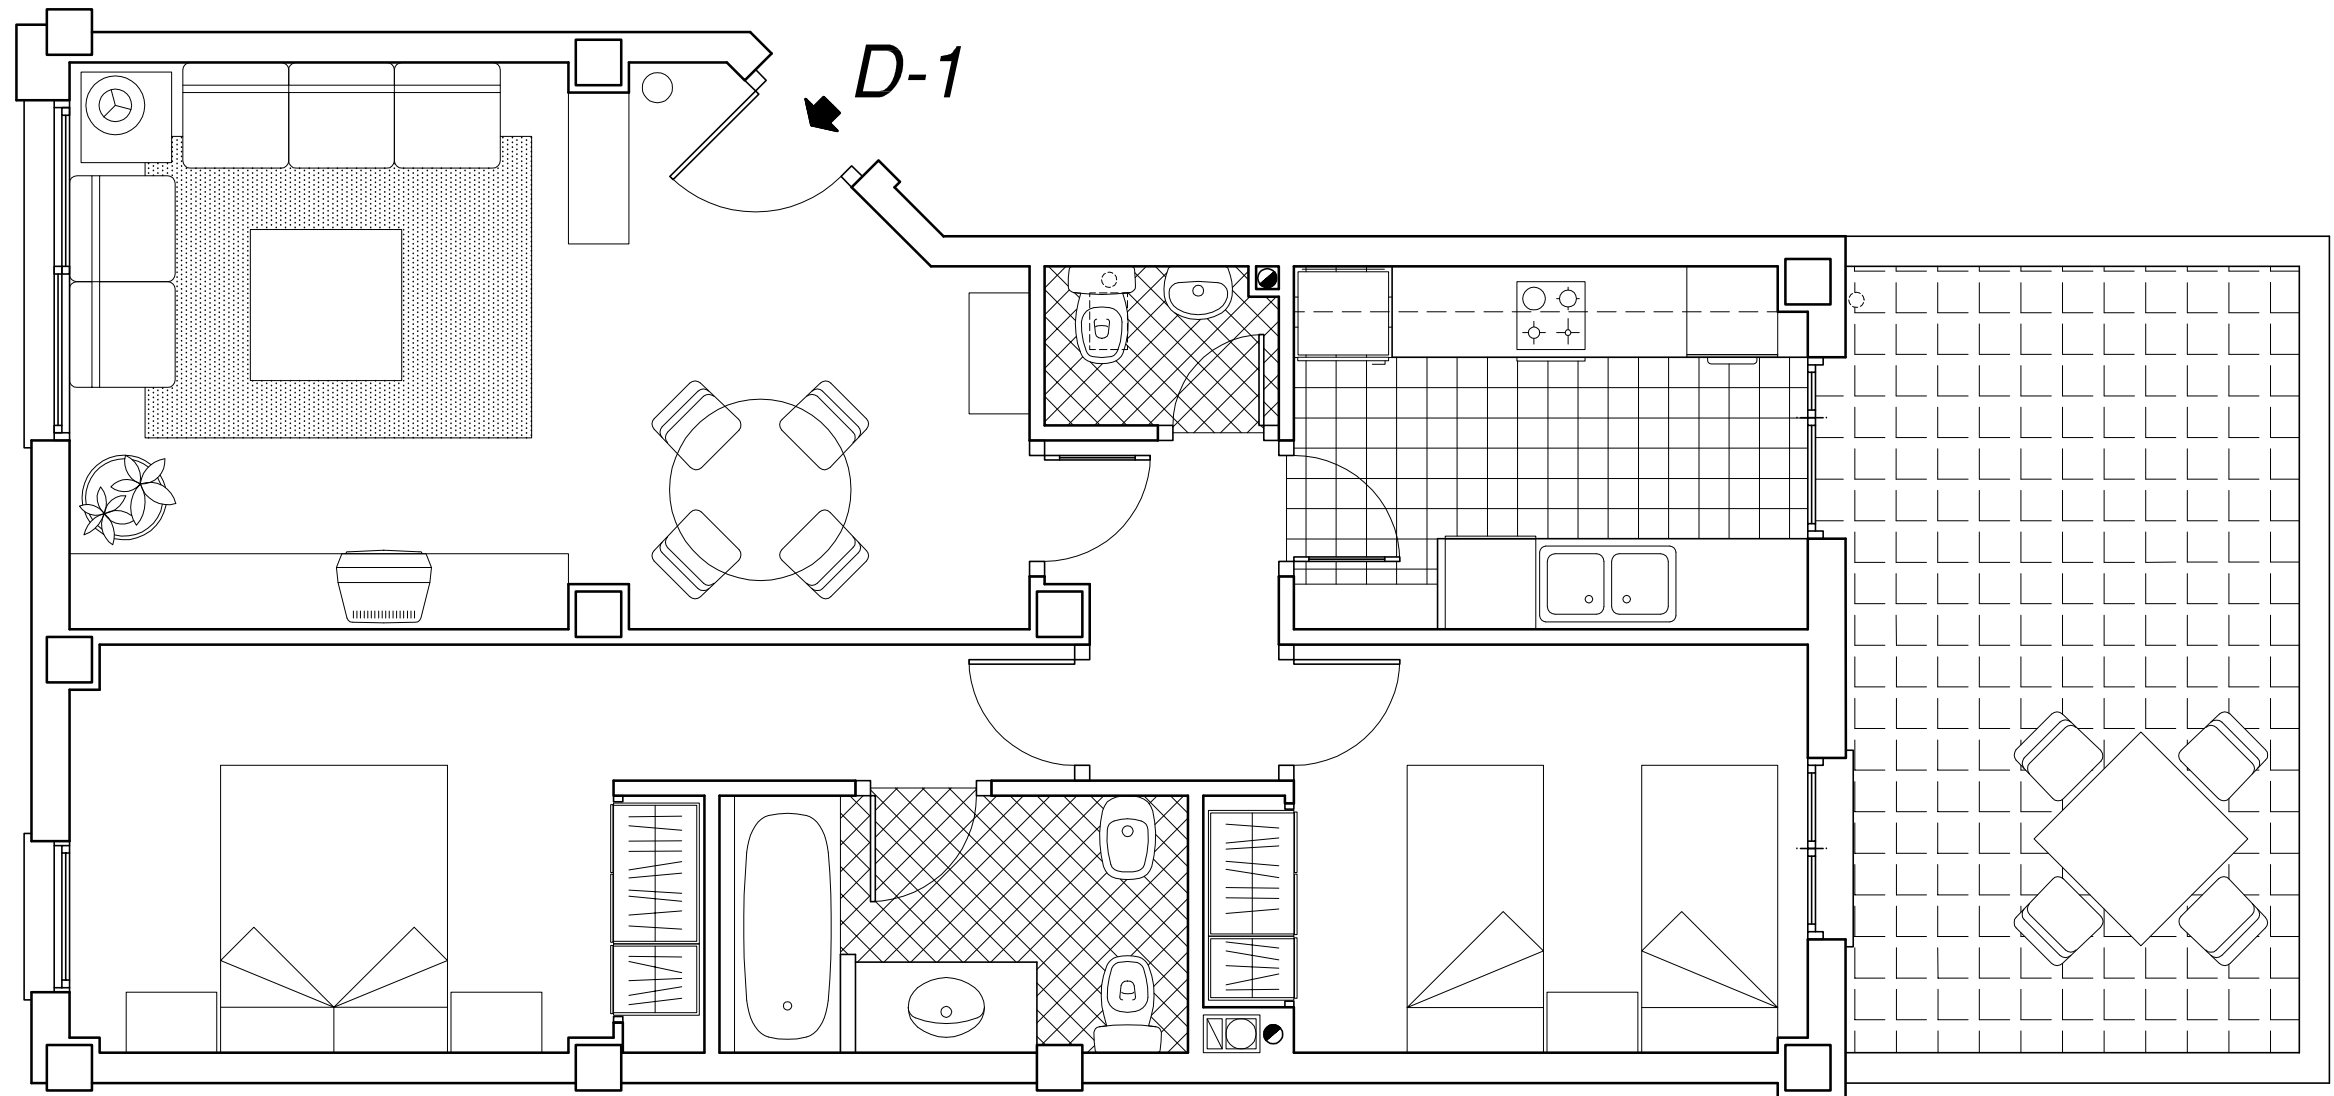

PROMUEVE PROMOCIONES ORIGINALES HOUSES S.L.

CALLE EN PROYECTO

BLOQUE D
PLANTA BAJA
VIVIENDA 1

SUPERFICIES APROXIMADAS :
UTIL 63 m²
CONSTRUIDA 72 m²

EDIFICIO
"PARQUE DEL TURIA"
- RIBARROJA del TURIA -
60 VIVIENDAS LIBRES Y GARAJES

ESCALA 1 : 50