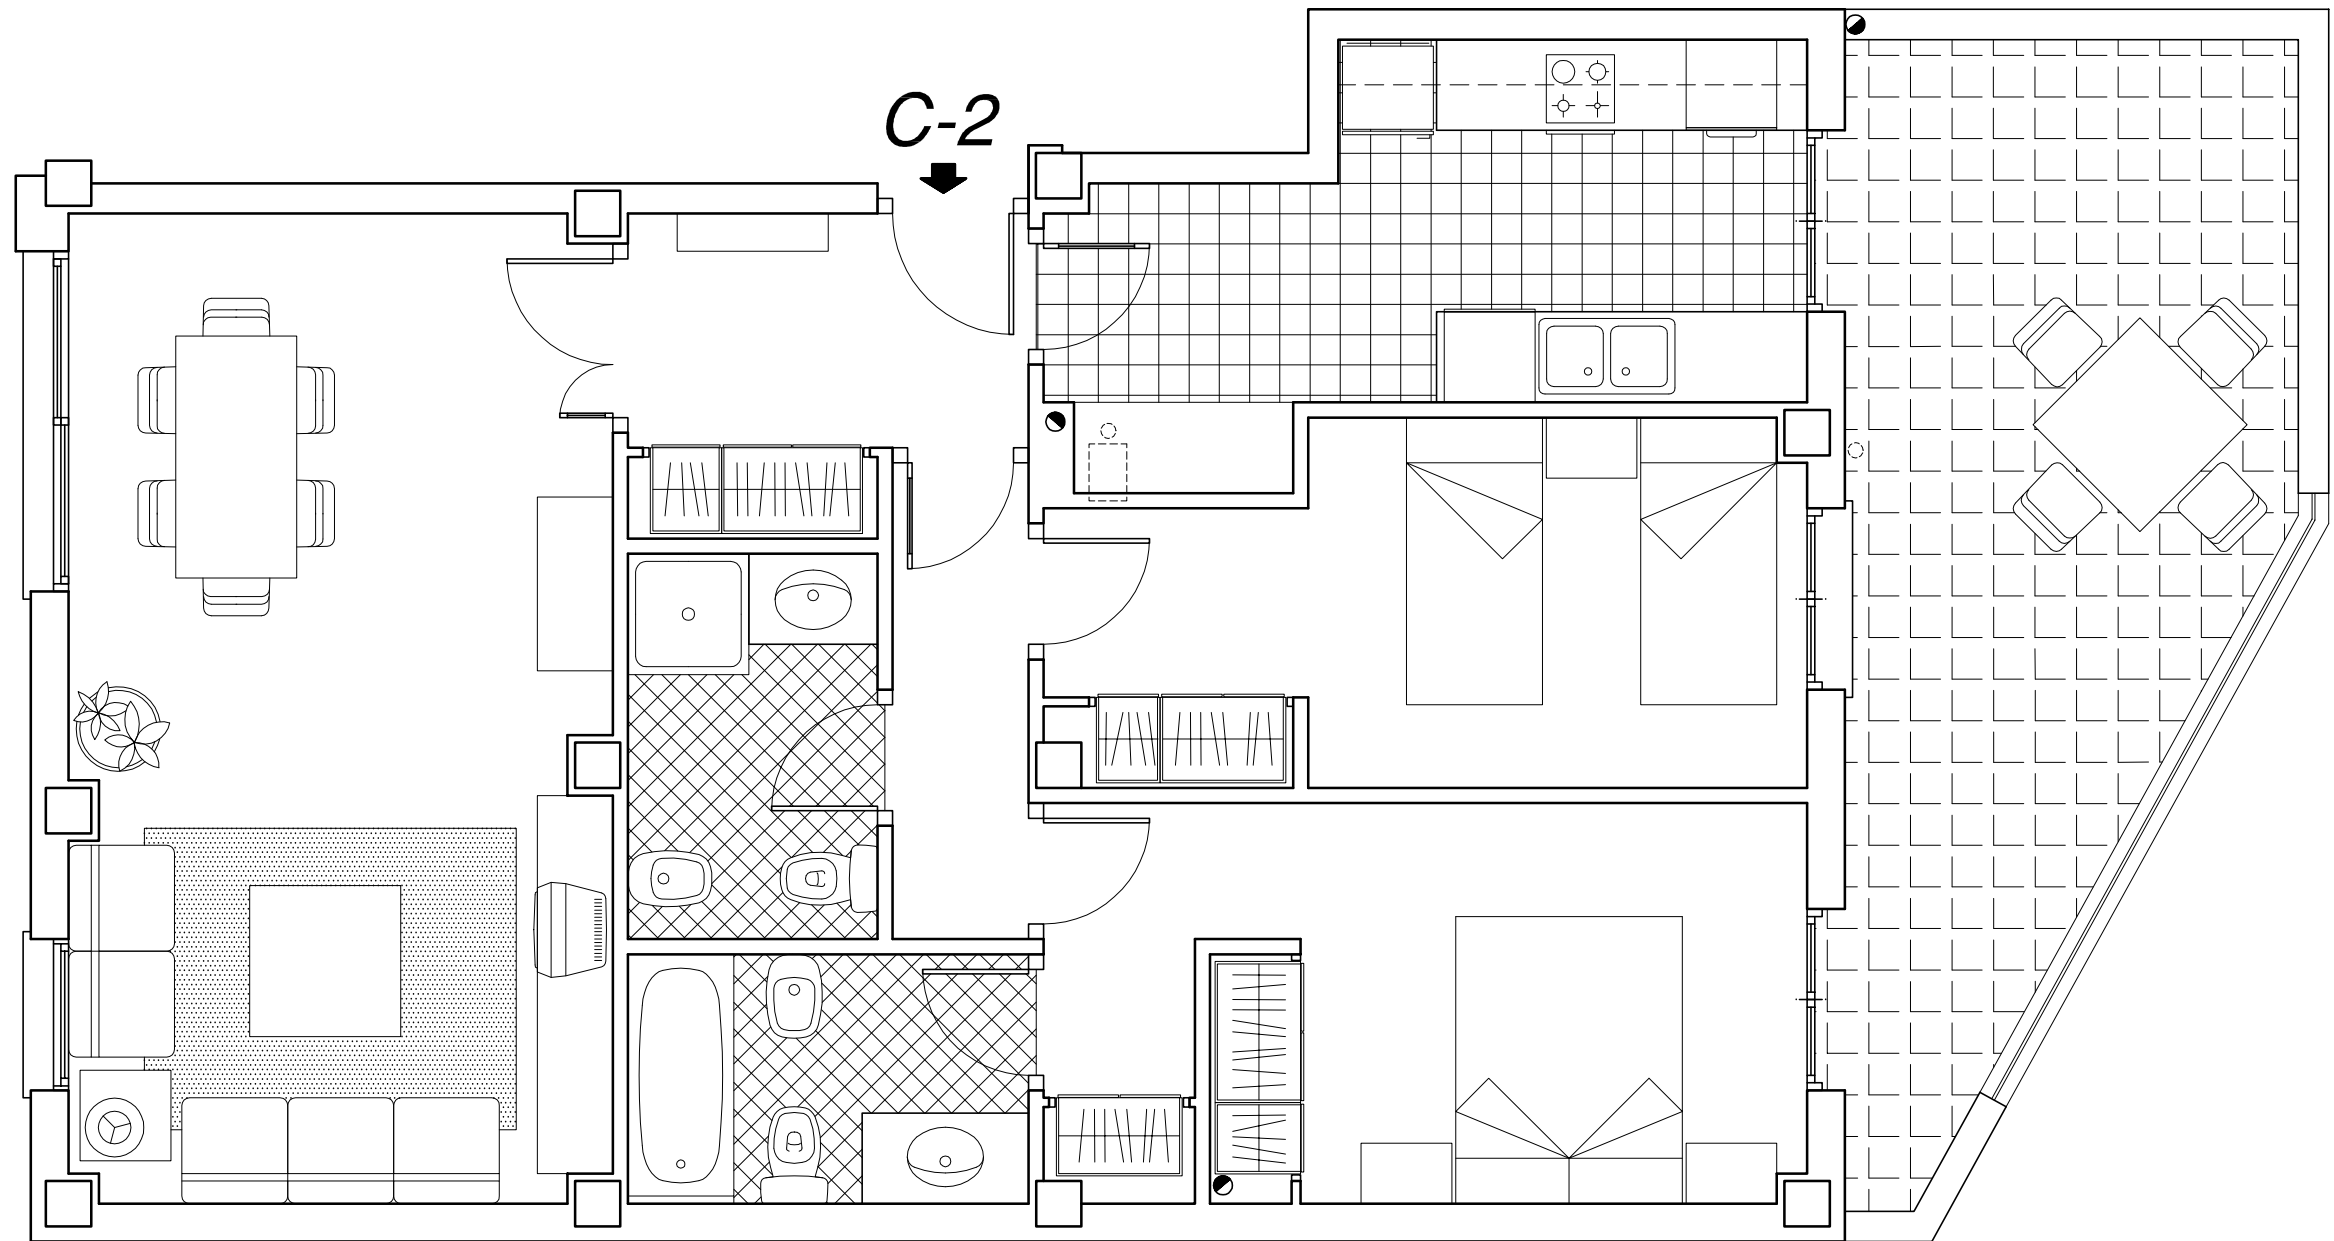

PROMUEVE PROMOCIONES ORIGINALES HOUSES S.L.

CALLE EN PROYECTO

BLOQUE C
PLANTA BAJA
VIVIENDA 2

SUPERFICIES APROXIMADAS :

UTIL	75 m ²
CONSTRUIDA	87 m ²

EDIFICIO
"PARQUE DEL TURIA"
- RIBARROJA del TURIA -
60 VIVIENDAS LIBRES Y GARAJES

ESCALA 1 : 50