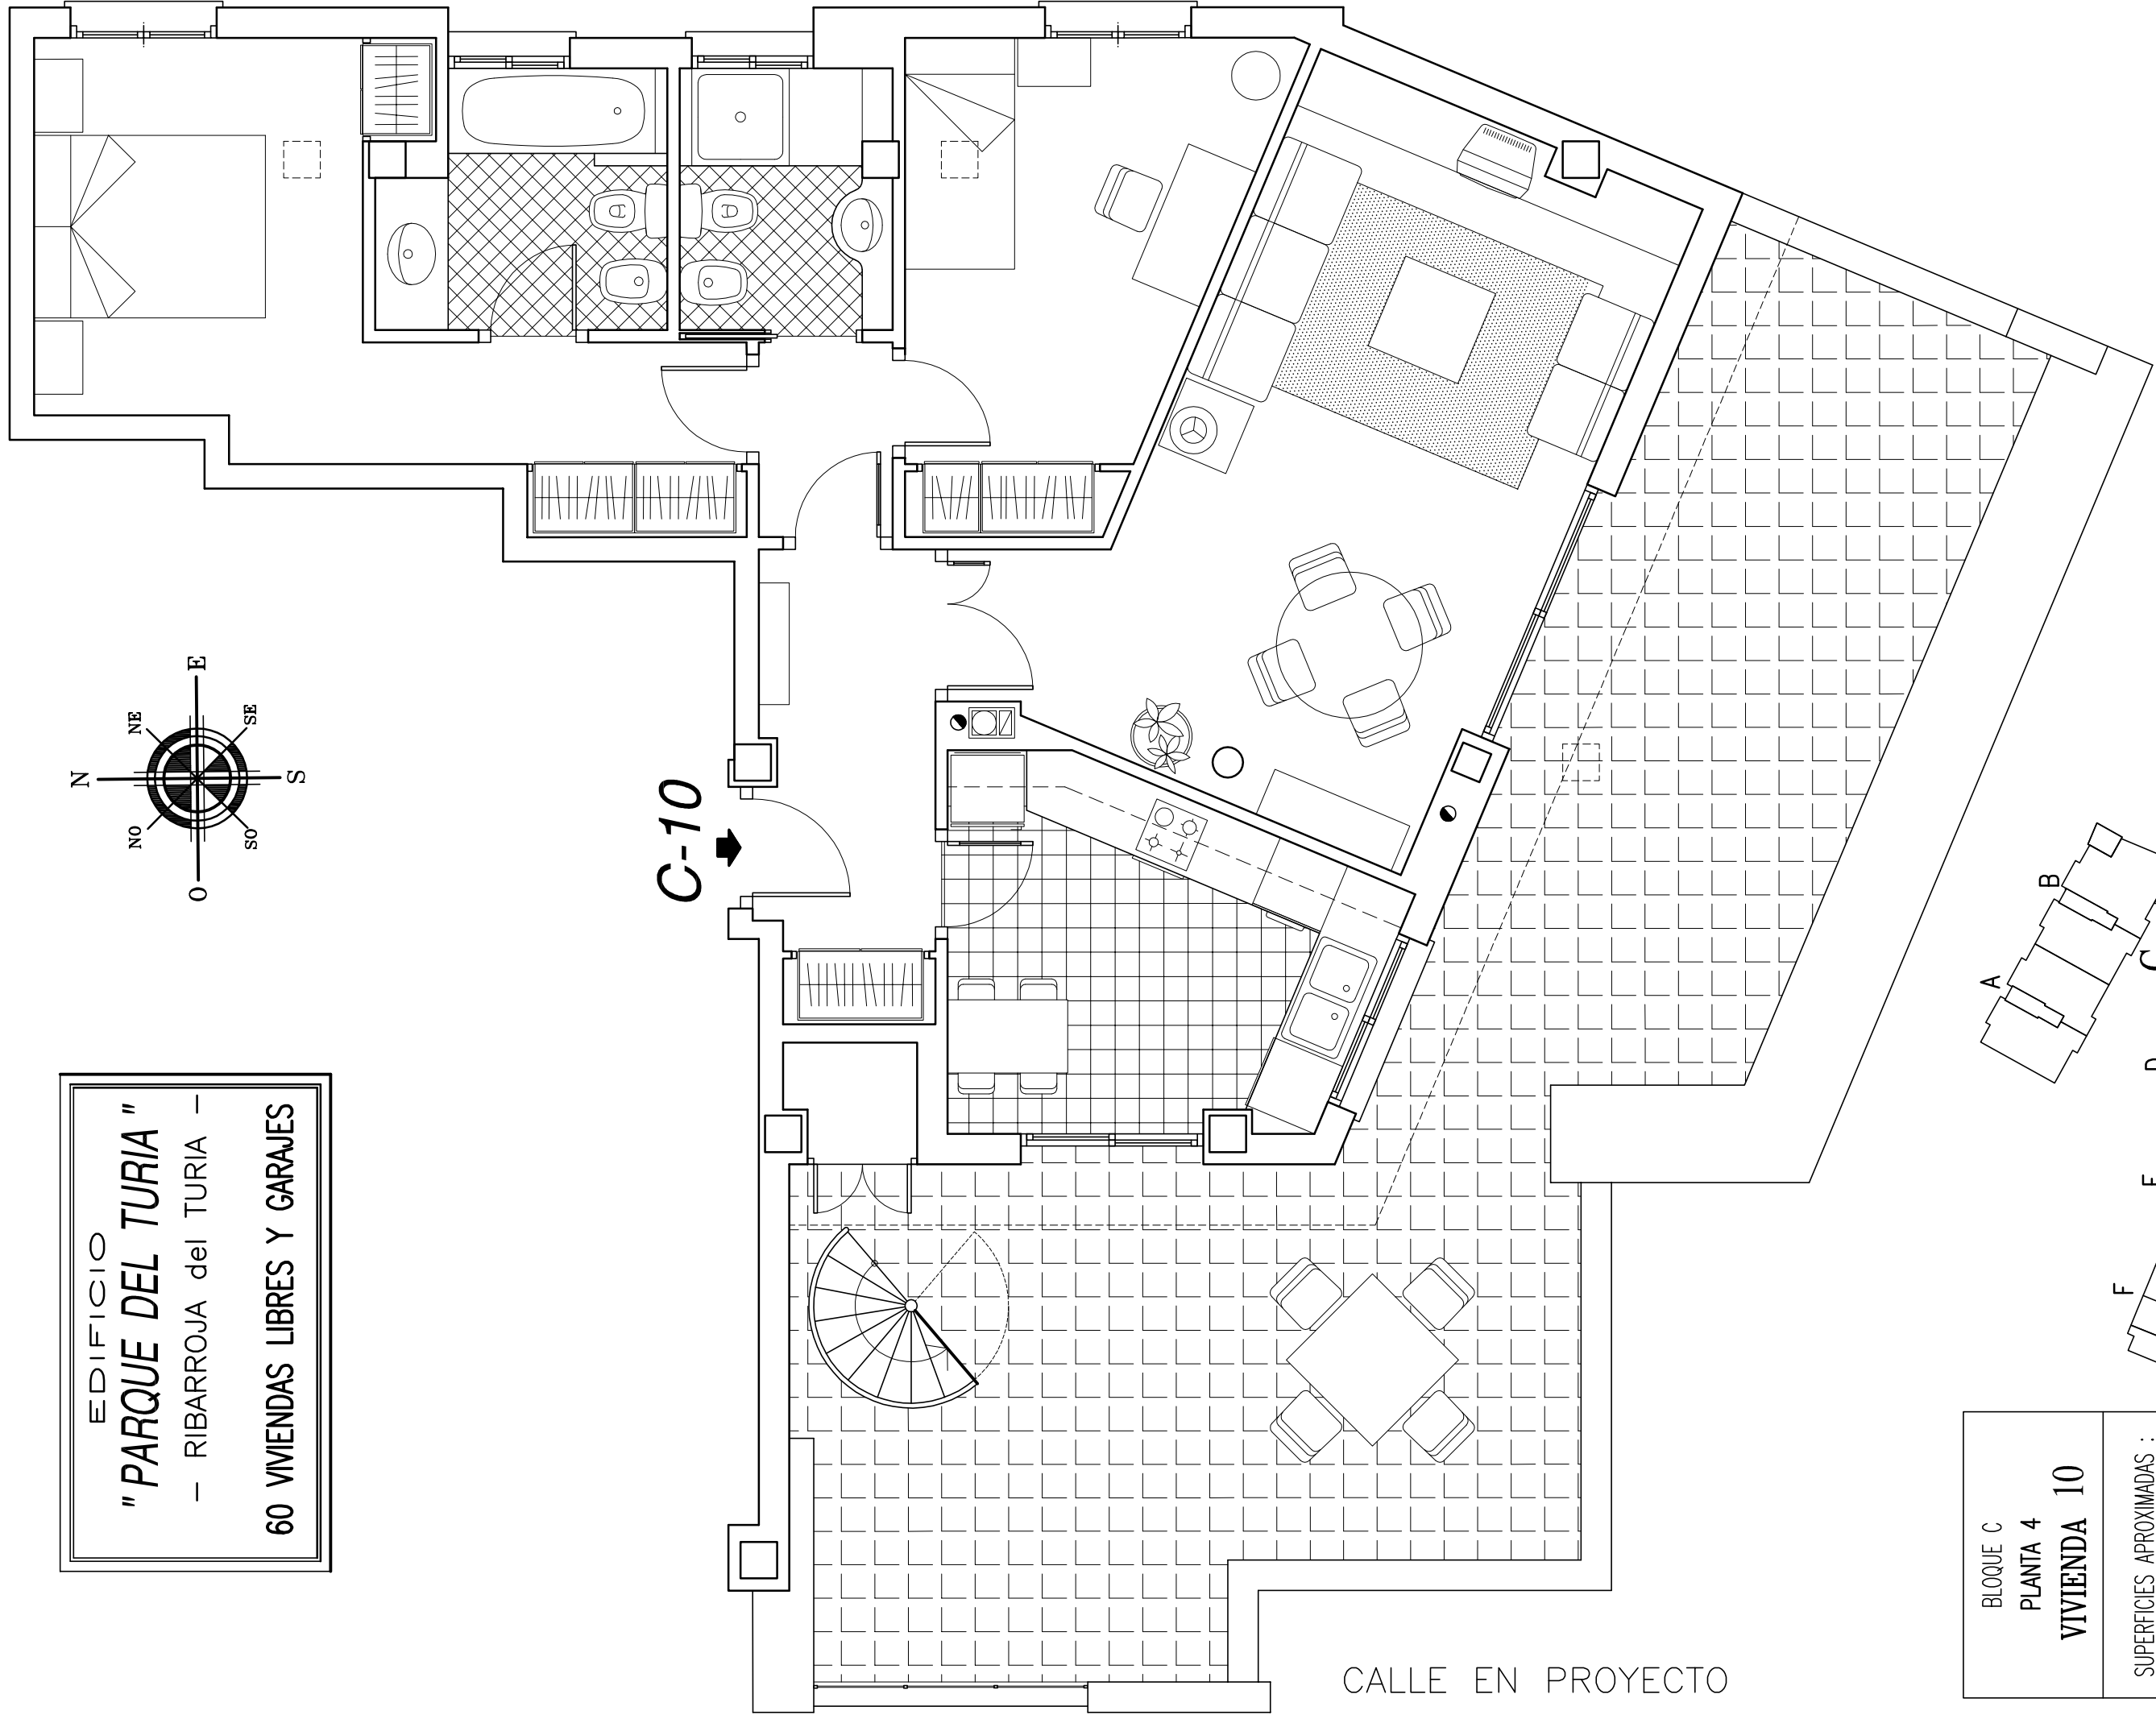

PROMUEVE PROMOCIONES ORIGINALES HOUSES S.L.

EDIFICIO  
"PARQUE DEL TURIA"  
- RIBARROJA del TURIA -  
60 VIVIENDAS LIBRES Y GARAJES

C-10

CALLE EN PROYECTO

BLOQUE C  
PLANTA 4  
VIVIENDA 10

SUPERFICIES APROXIMADAS :  
UTIL 70 m<sup>2</sup>  
CONSTRUIDA 84 m<sup>2</sup>