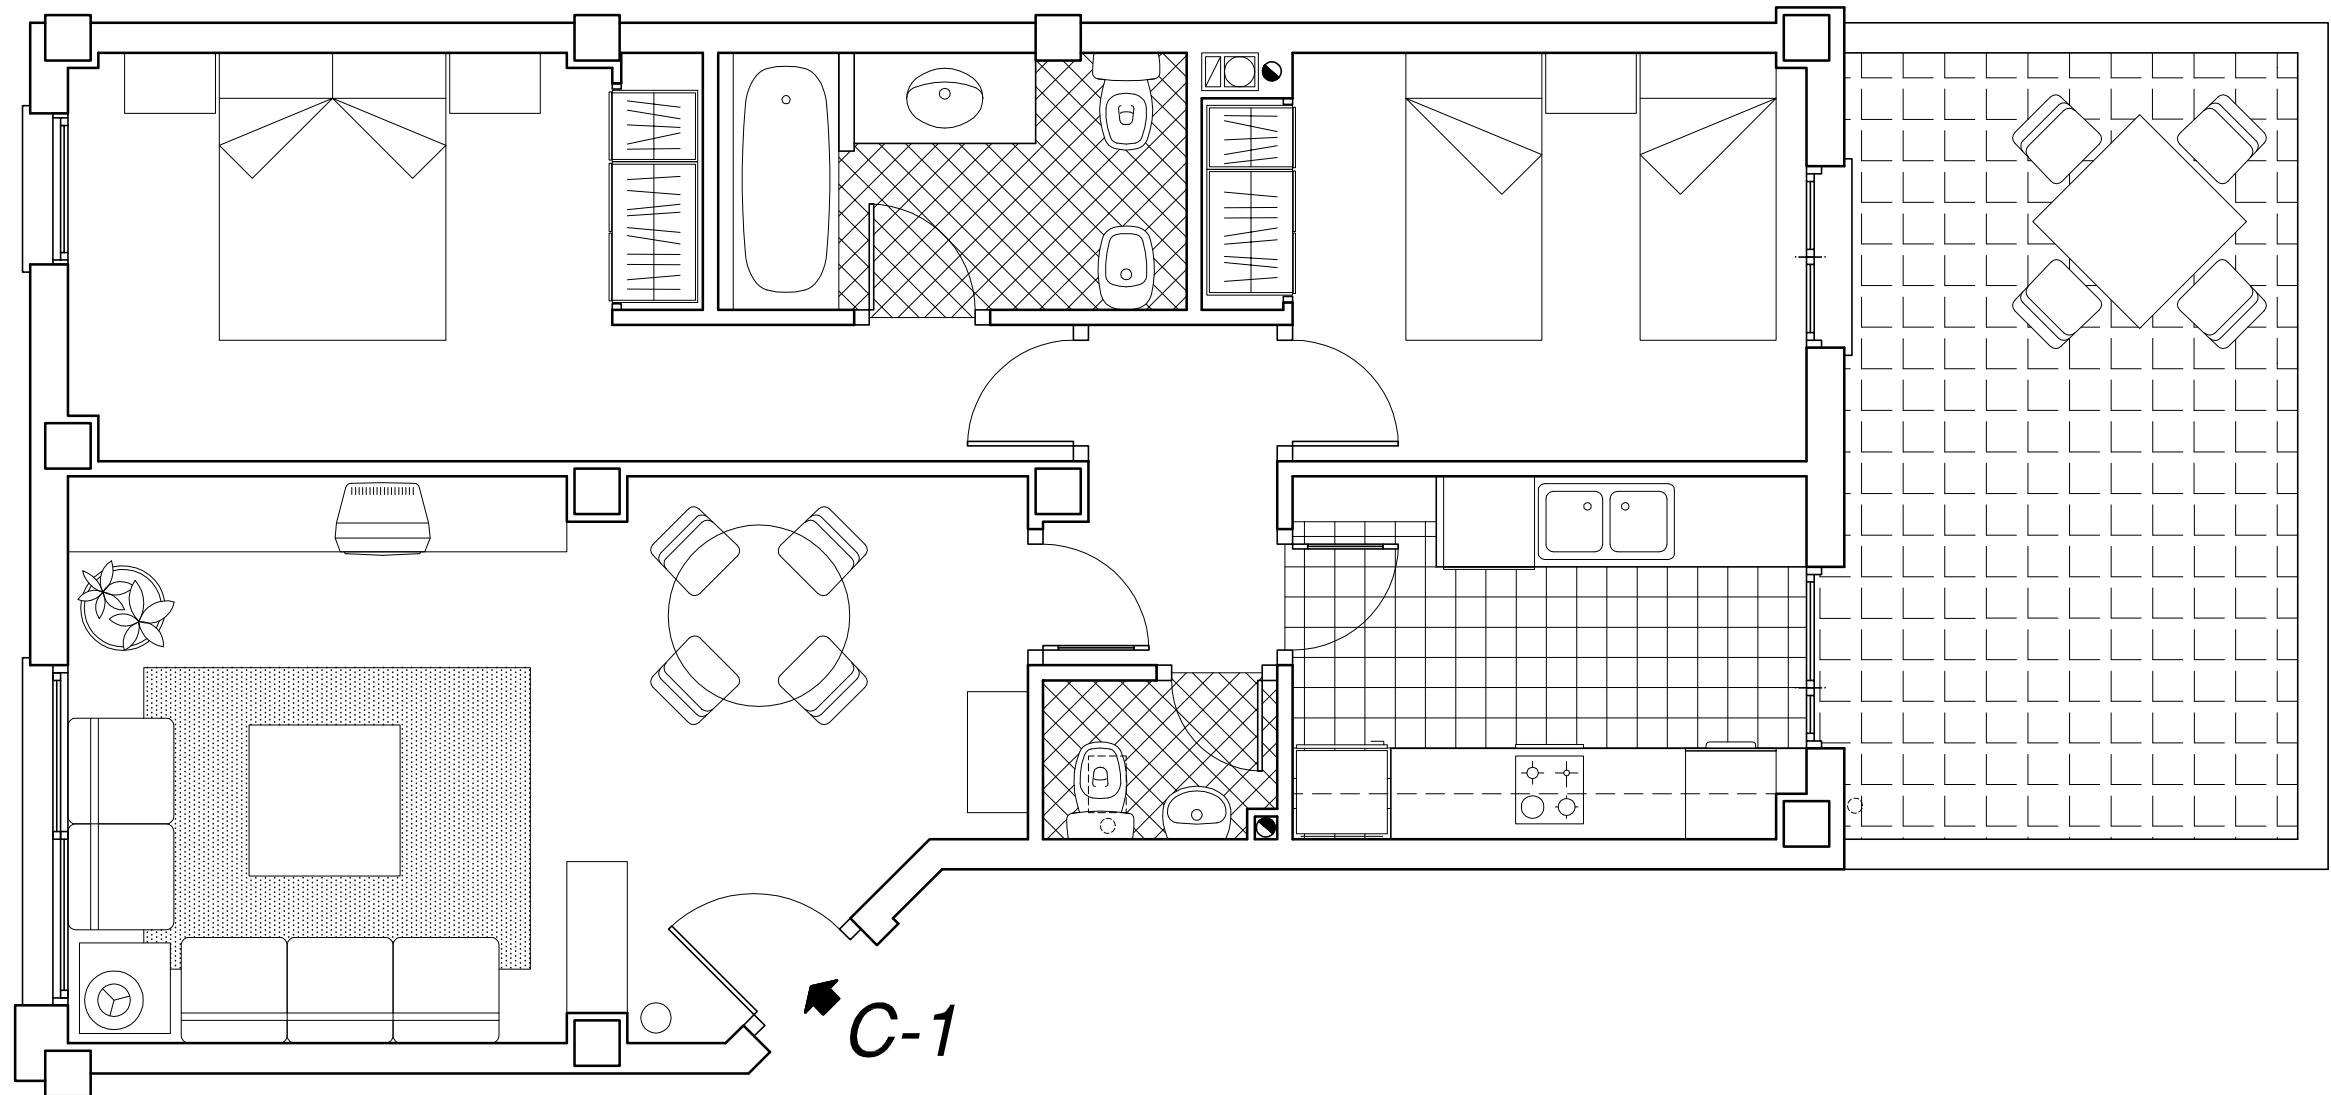

PROMUEVE PROMOCIONES ORIGINALES HOUSES S.L.

CALLE EN PROYECTO

BLOQUE C	
PLANTA BAJA	
VIVIENDA 1	
SUPERFICIES APROXIMADAS :	
UTIL	63 m <sup>2</sup>
CONSTRUIDA	72 m <sup>2</sup>

EDIFICIO  
 "PARQUE DEL TURIA"  
 - RIBARROJA del TURIA -  
 60 VIVIENDAS LIBRES Y GARAJES

ESCALA 1 : 50