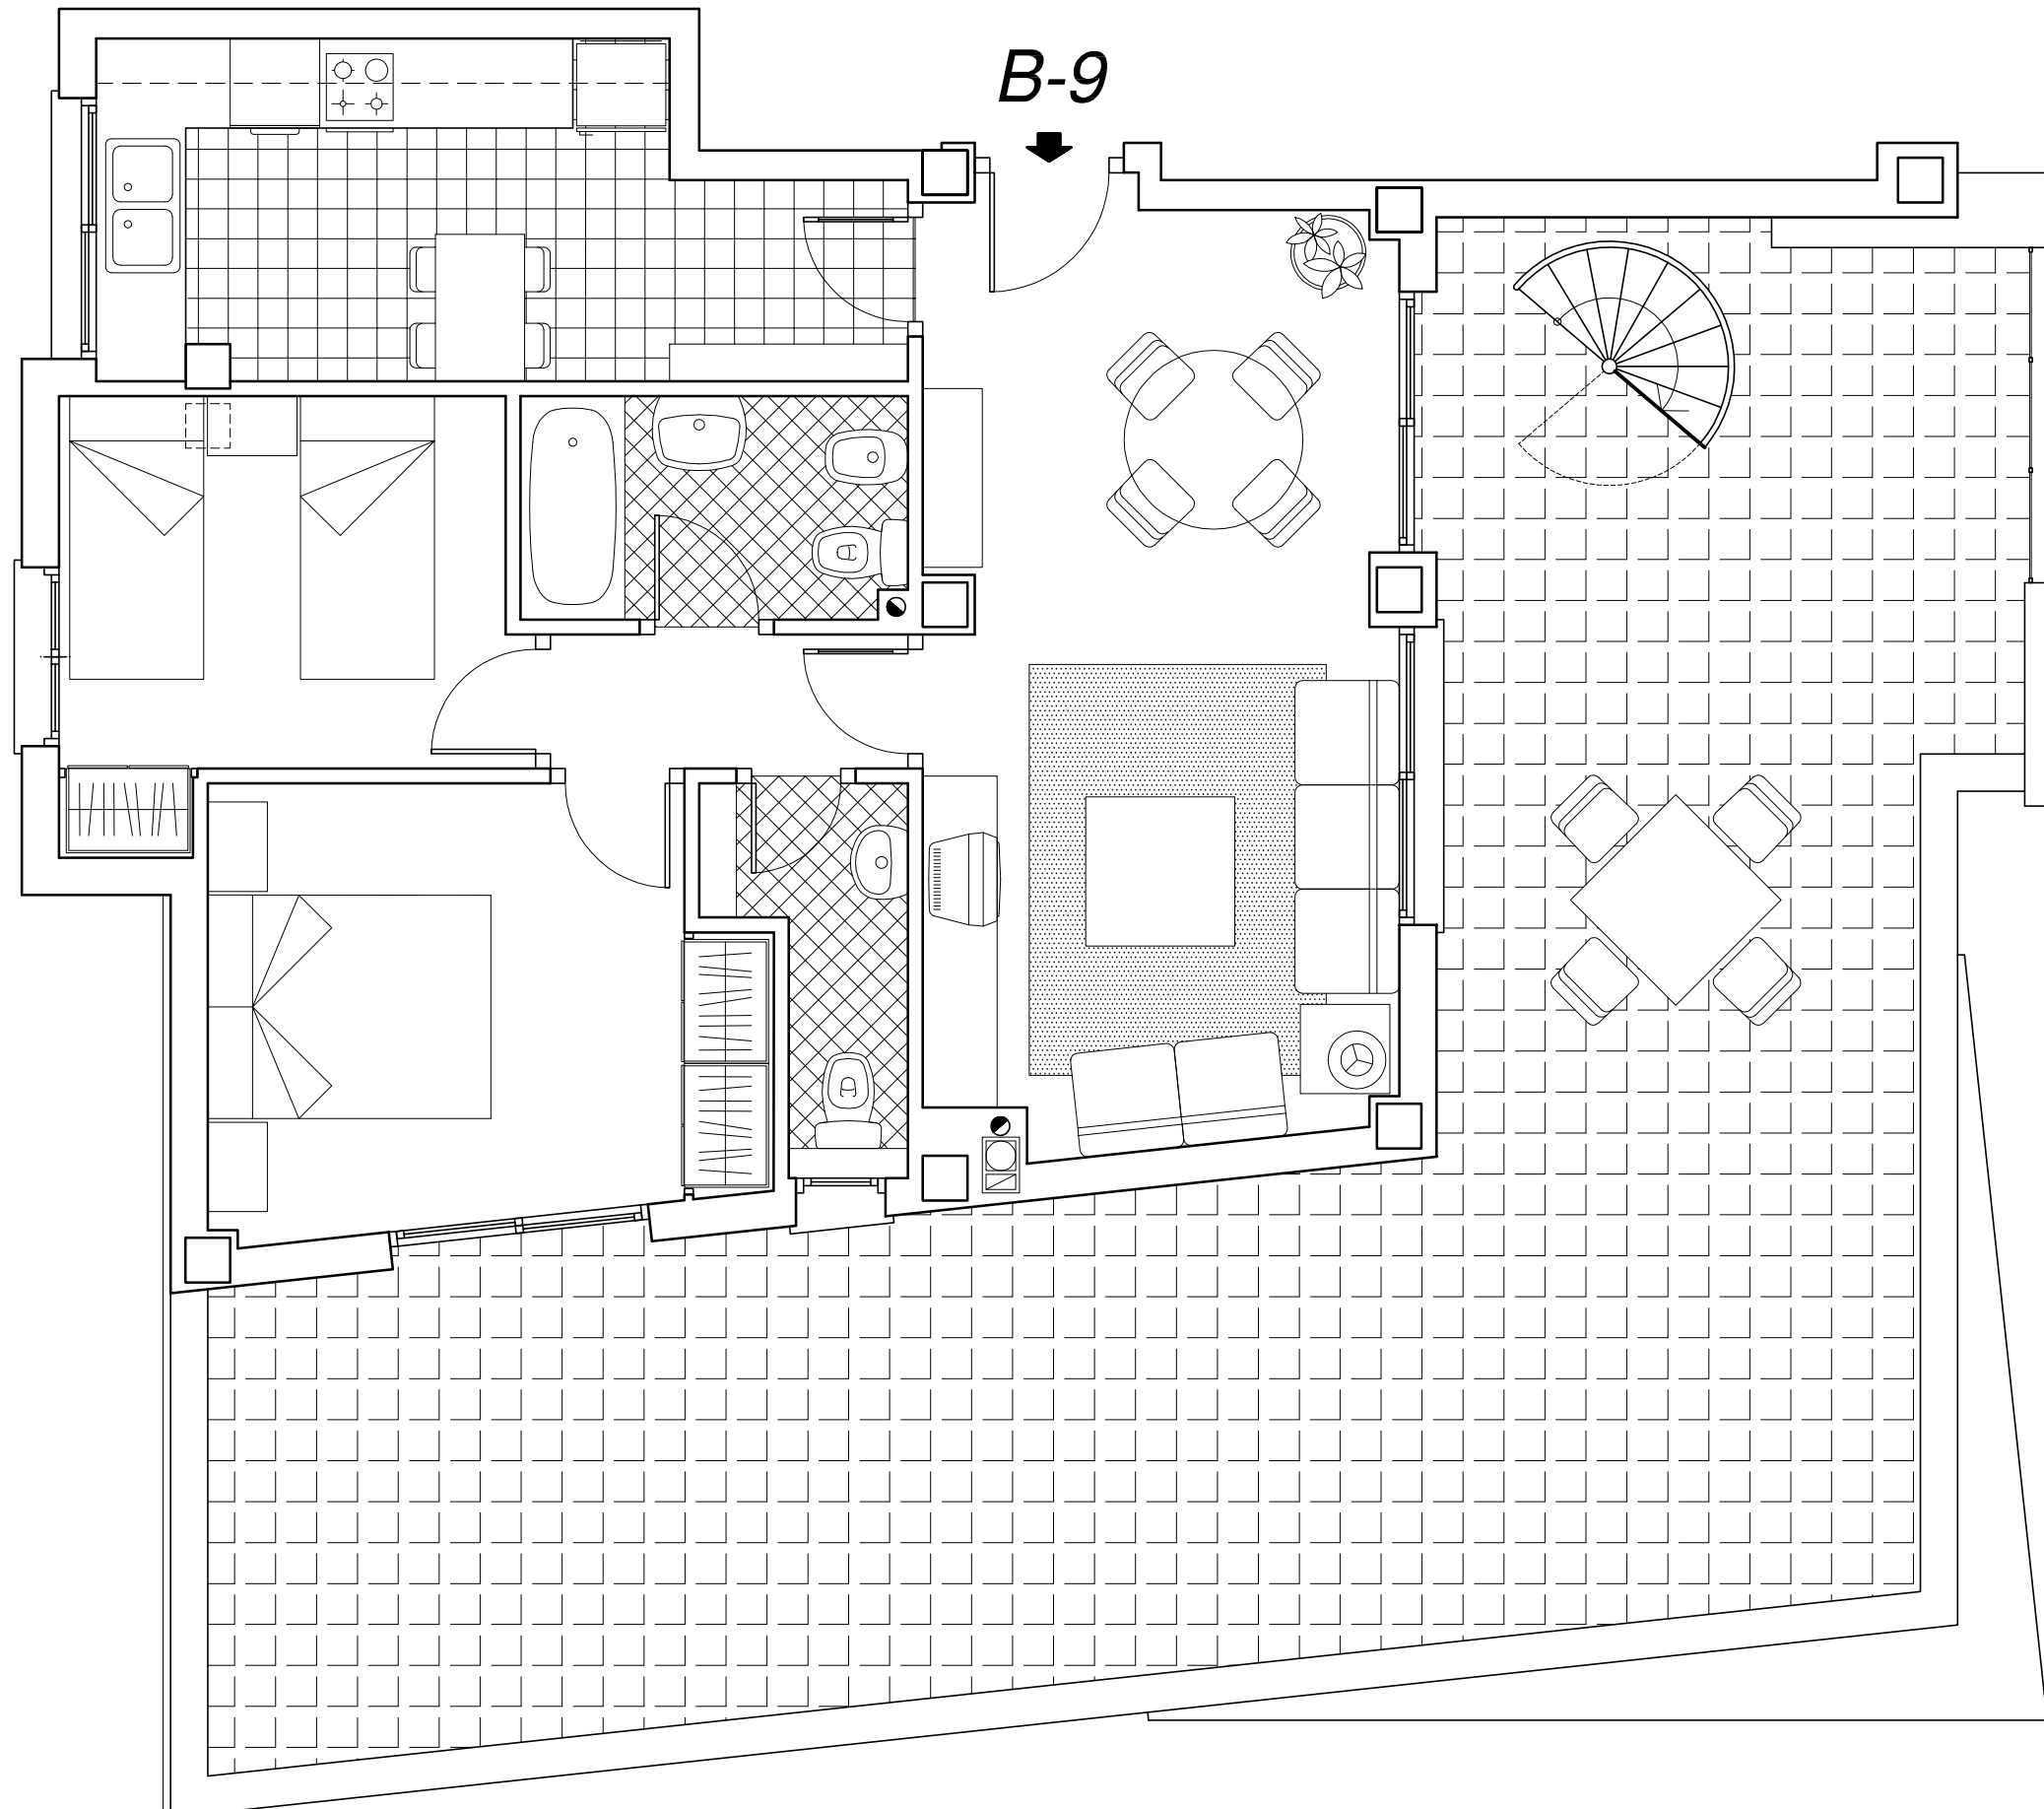

PROMUEVE PROMOCIONES ORIGINALES HOUSES S.L.

BLOQUE B	
PLANTA 4	
VIVIENDA 9	
SUPERFICIES APROXIMADAS :	
UTIL	58 m ²
CONSTRUIDA	67 m ²

CALLE 1ª DE MAYO

EDIFICIO
"PARQUE DEL TURIA"
 - RIBARROJA del TURIA -
 60 VIVIENDAS LIBRES Y GARAJES

ESCALA 1 : 50