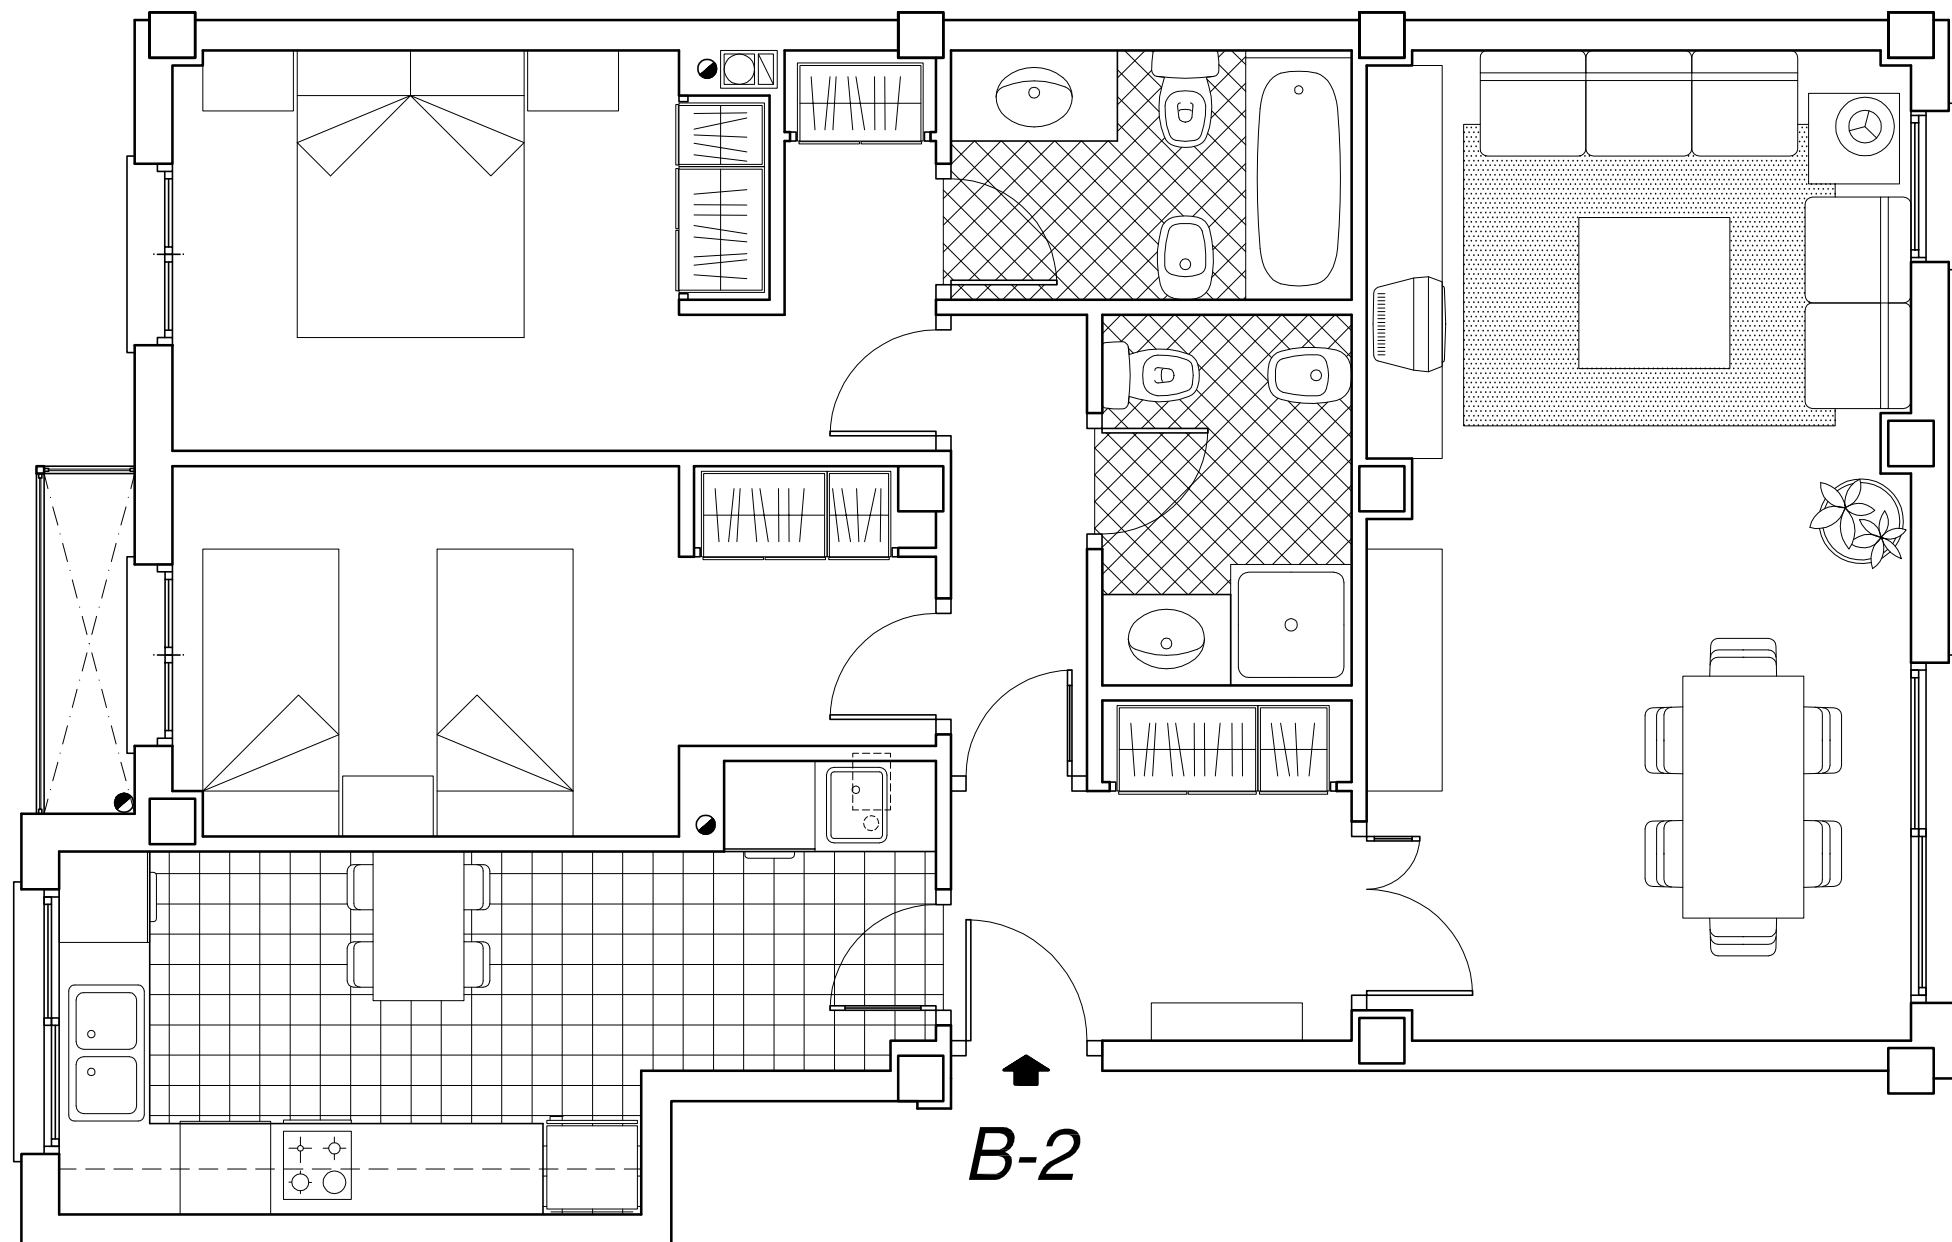

PROMUEVE PROMOCIONES ORIGINALES HOUSES S.L.

CALLE 1.º DE MAYO

BLOQUE B
PLANTA BAJA
VIVIENDA 2

SUPERFICIES APROXIMADAS :
UTIL 77 m²
CONSTRUIDA 87 m²

EDIFICIO
"PARQUE DEL TURIA"
- RIBARROJA del TURIA -
60 VIVIENDAS LIBRES Y GARAJES

ESCALA 1 : 50