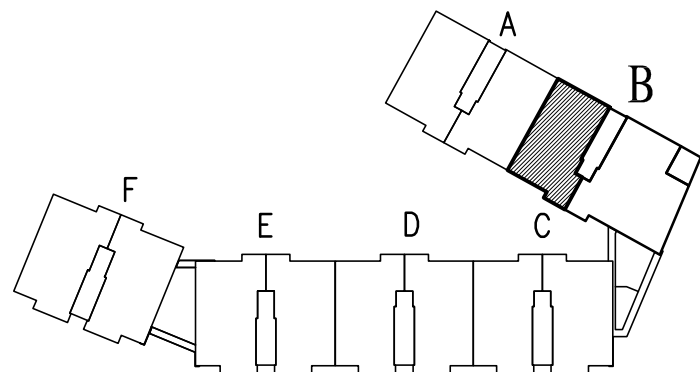

PROMUEVE PROMOCIONES ORIGINALES HOUSES S.L.

CALLE 1.º DE MAYO

BLOQUE B
PLANTA BAJA
VIVIENDA 2

SUPERFICIES APROXIMADAS :
UTIL 77 m²
CONSTRUIDA 87 m²

EDIFICIO
"PARQUE DEL TURIA"
- RIBARROJA del TURIA -
60 VIVIENDAS LIBRES Y GARAJES

ESCALA 1 : 50