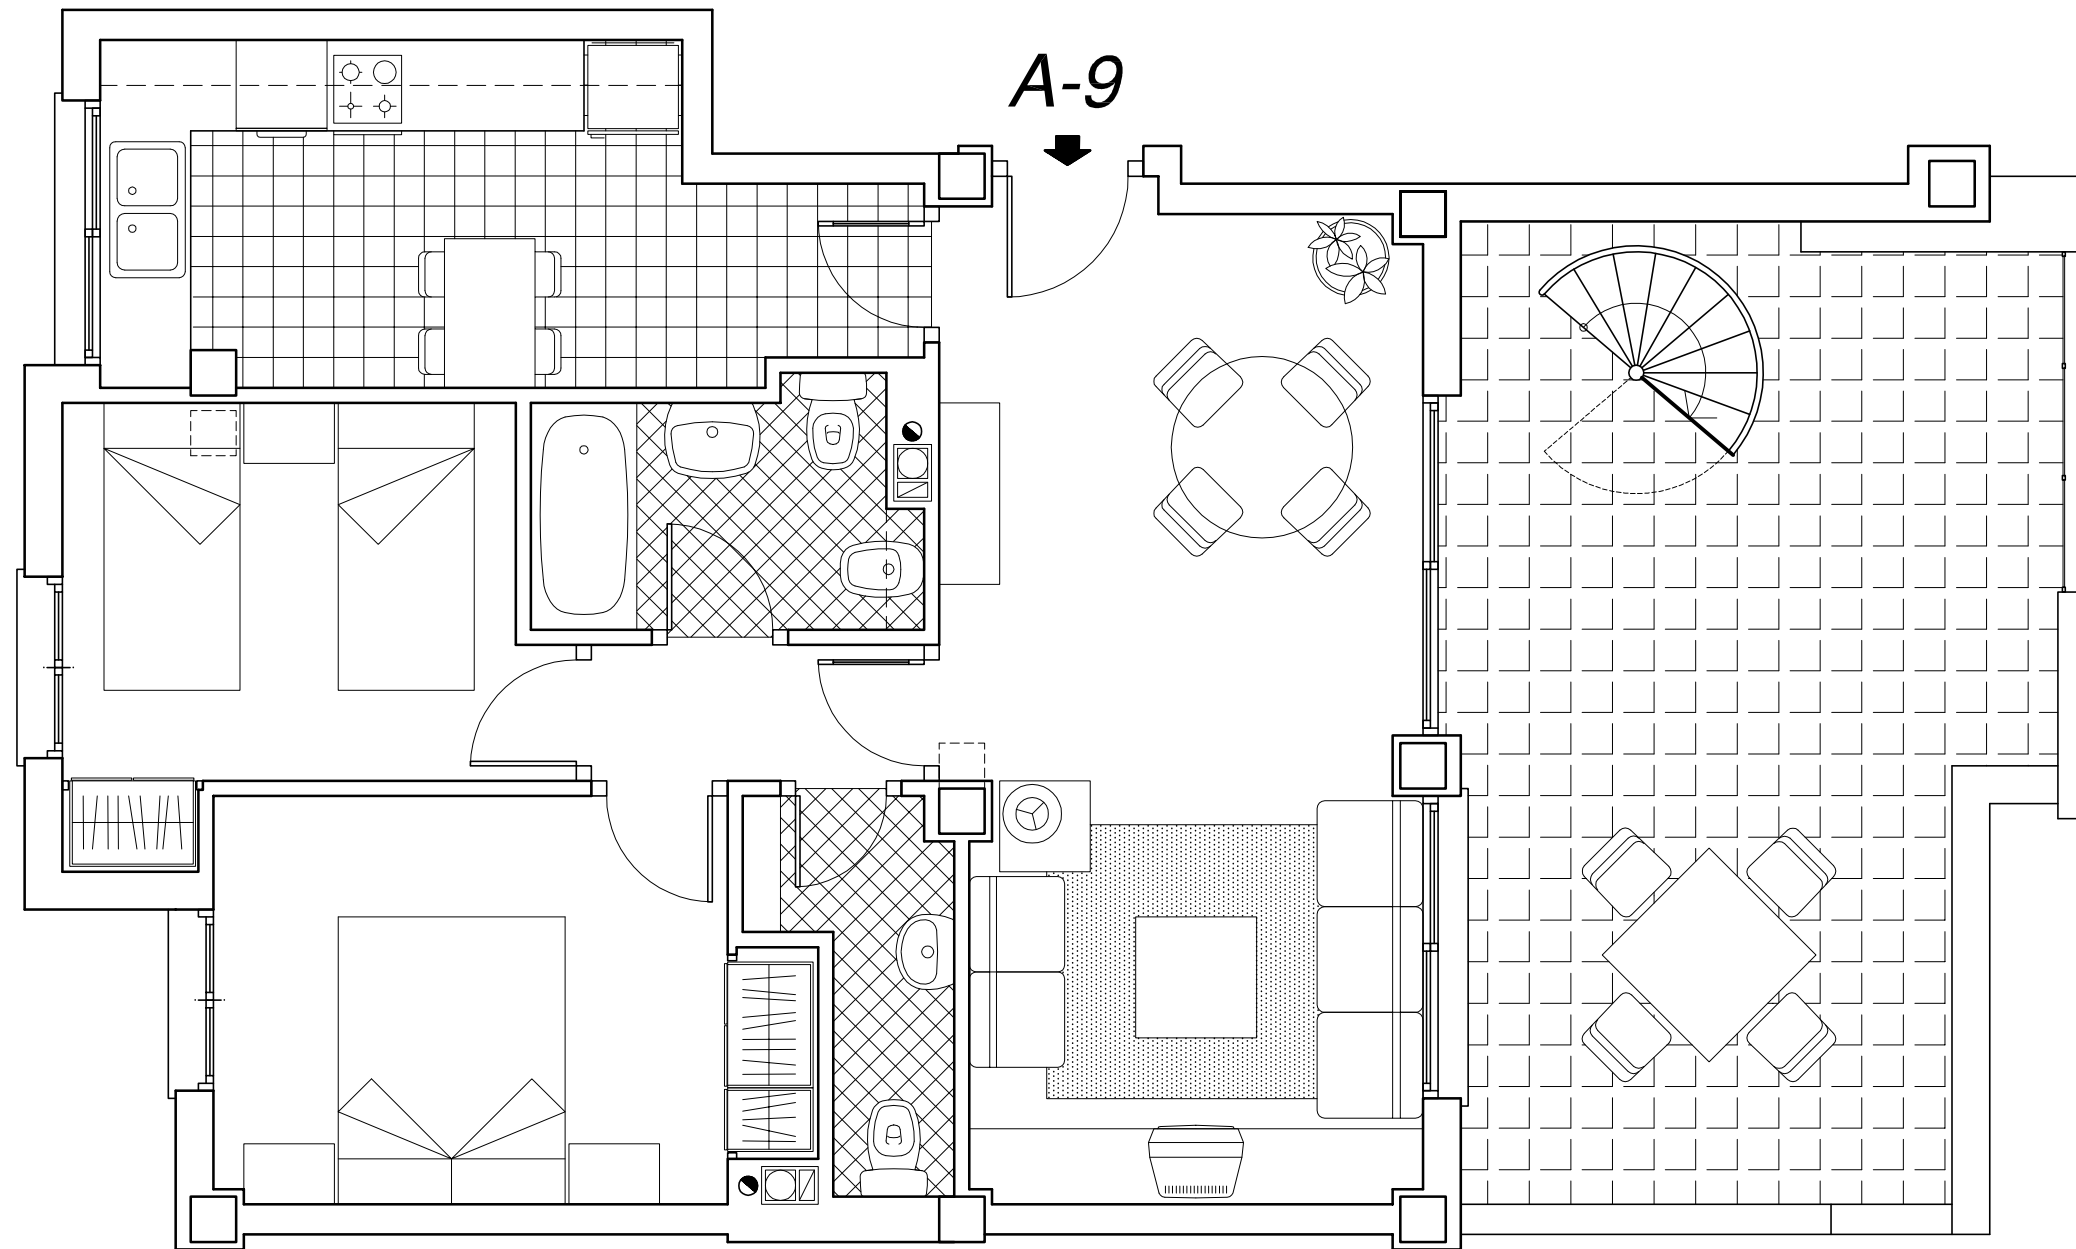

PROMUEVE PROMOCIONES ORIGINALES HOUSES S.L.

CALLE 1º DE MAYO

BLOQUE A
PLANTA 4
VIVIENDA 9

SUPERFICIES APROXIMADAS :

UTIL	58 m ²
CONSTRUIDA	69 m ²

EDIFICIO
"PARQUE DEL TURIA"
- RIBARROJA del TURIA -
60 VIVIENDAS LIBRES Y GARAJES

ESCALA 1 : 50