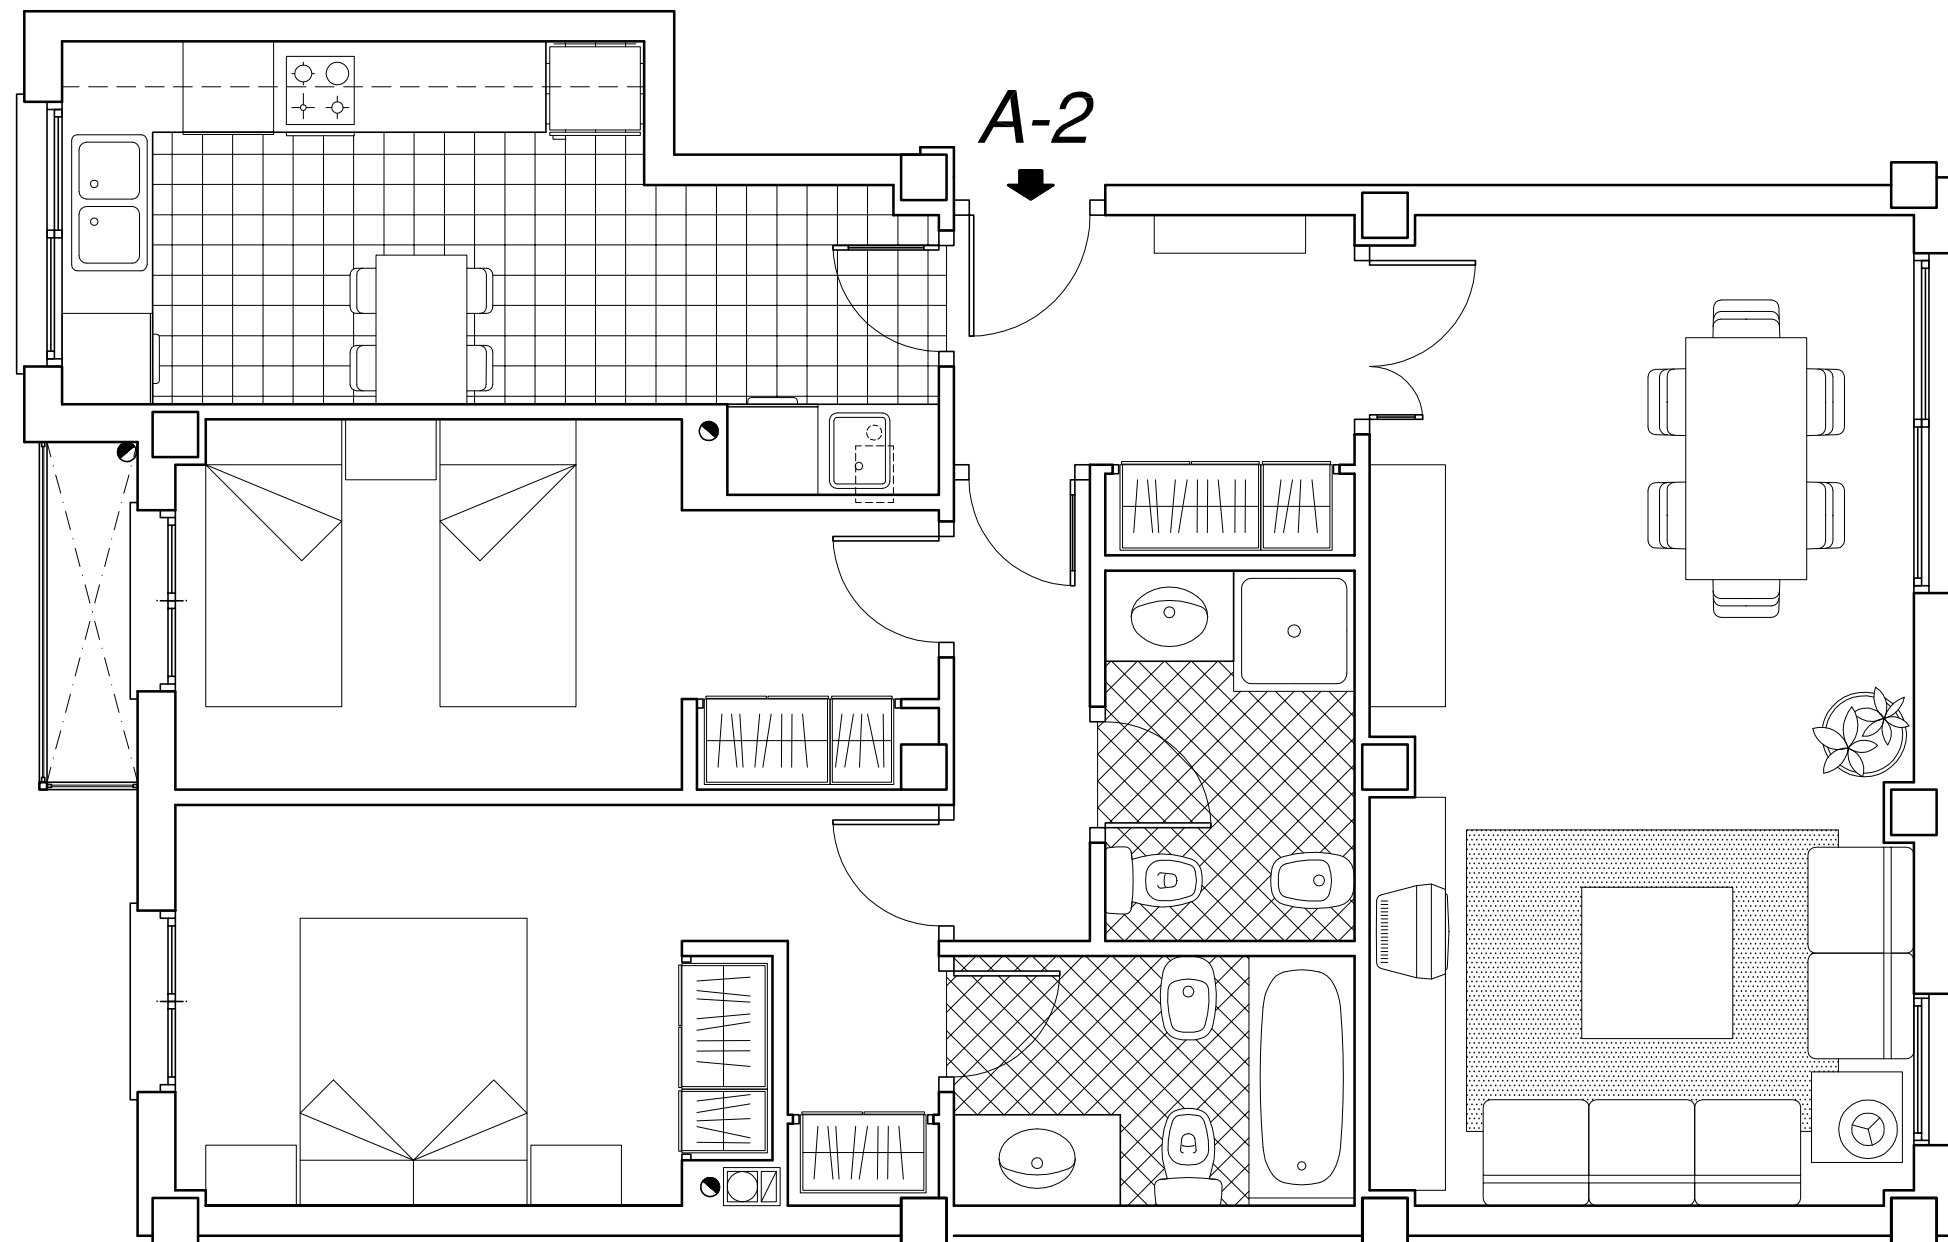

PROMUEVE PROMOCIONES ORIGINALES HOUSES S.L.

CALLE 1º DE MAYO

BLOQUE A
PLANTA BAJA
VIVIENDA 2

SUPERFICIES APROXIMADAS :
UTIL 77 m²
CONSTRUIDA 87 m²

EDIFICIO
"PARQUE DEL TURIA"
- RIBARROJA del TURIA -
60 VIVIENDAS LIBRES Y GARAJES

ESCALA 1 : 50