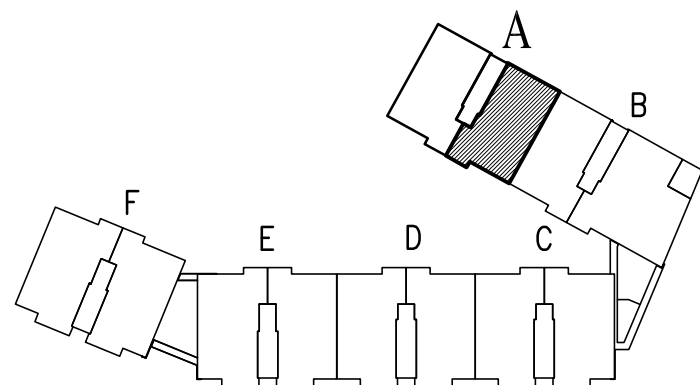

PROMUEVE PROMOCIONES ORIGINALES HOUSES S.L.

CALLE 1º DE MAYO

BLOQUE A
PLANTA BAJA
VIVIENDA 2

SUPERFICIES APROXIMADAS :
UTIL 77 m²
CONSTRUIDA 87 m²

EDIFICIO
"PARQUE DEL TURIA"
- RIBARROJA del TURIA -
60 VIVIENDAS LIBRES Y GARAJES

ESCALA 1 : 50