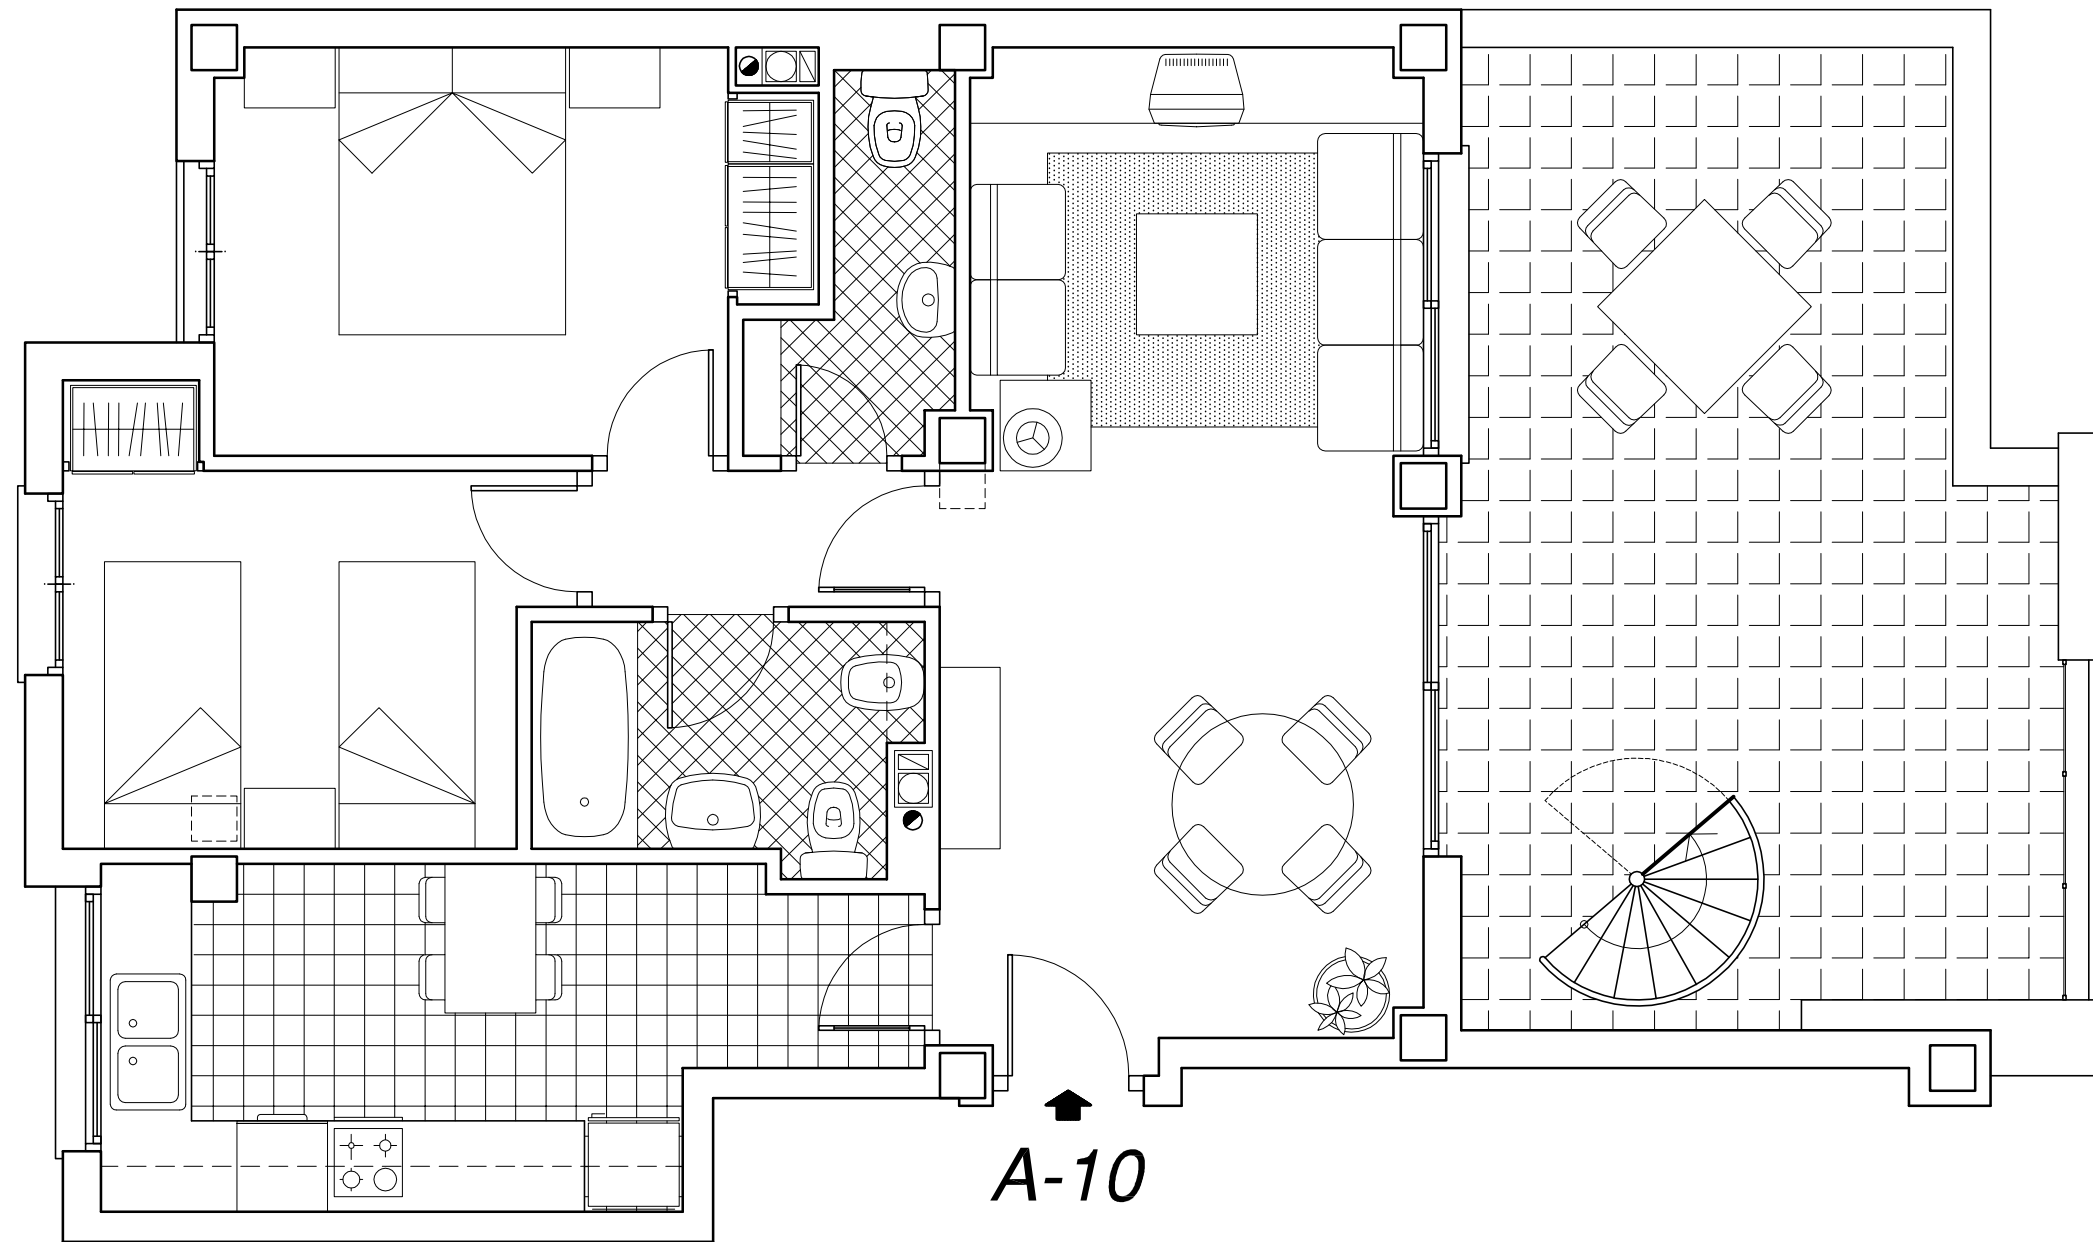

PROMUEVE PROMOCIONES ORIGINALES HOUSES S.L.

CALLE 1.º DE MAYO

A-10

BLOQUE A
PLANTA 4
VIVIENDA 10

SUPERFICIES APROXIMADAS :
UTIL 58 m²
CONSTRUIDA 67 m²

EDIFICIO
"PARQUE DEL TURIA"
- RIBARROJA del TURIA -
60 VIVIENDAS LIBRES Y GARAJES

ESCALA 1 : 50