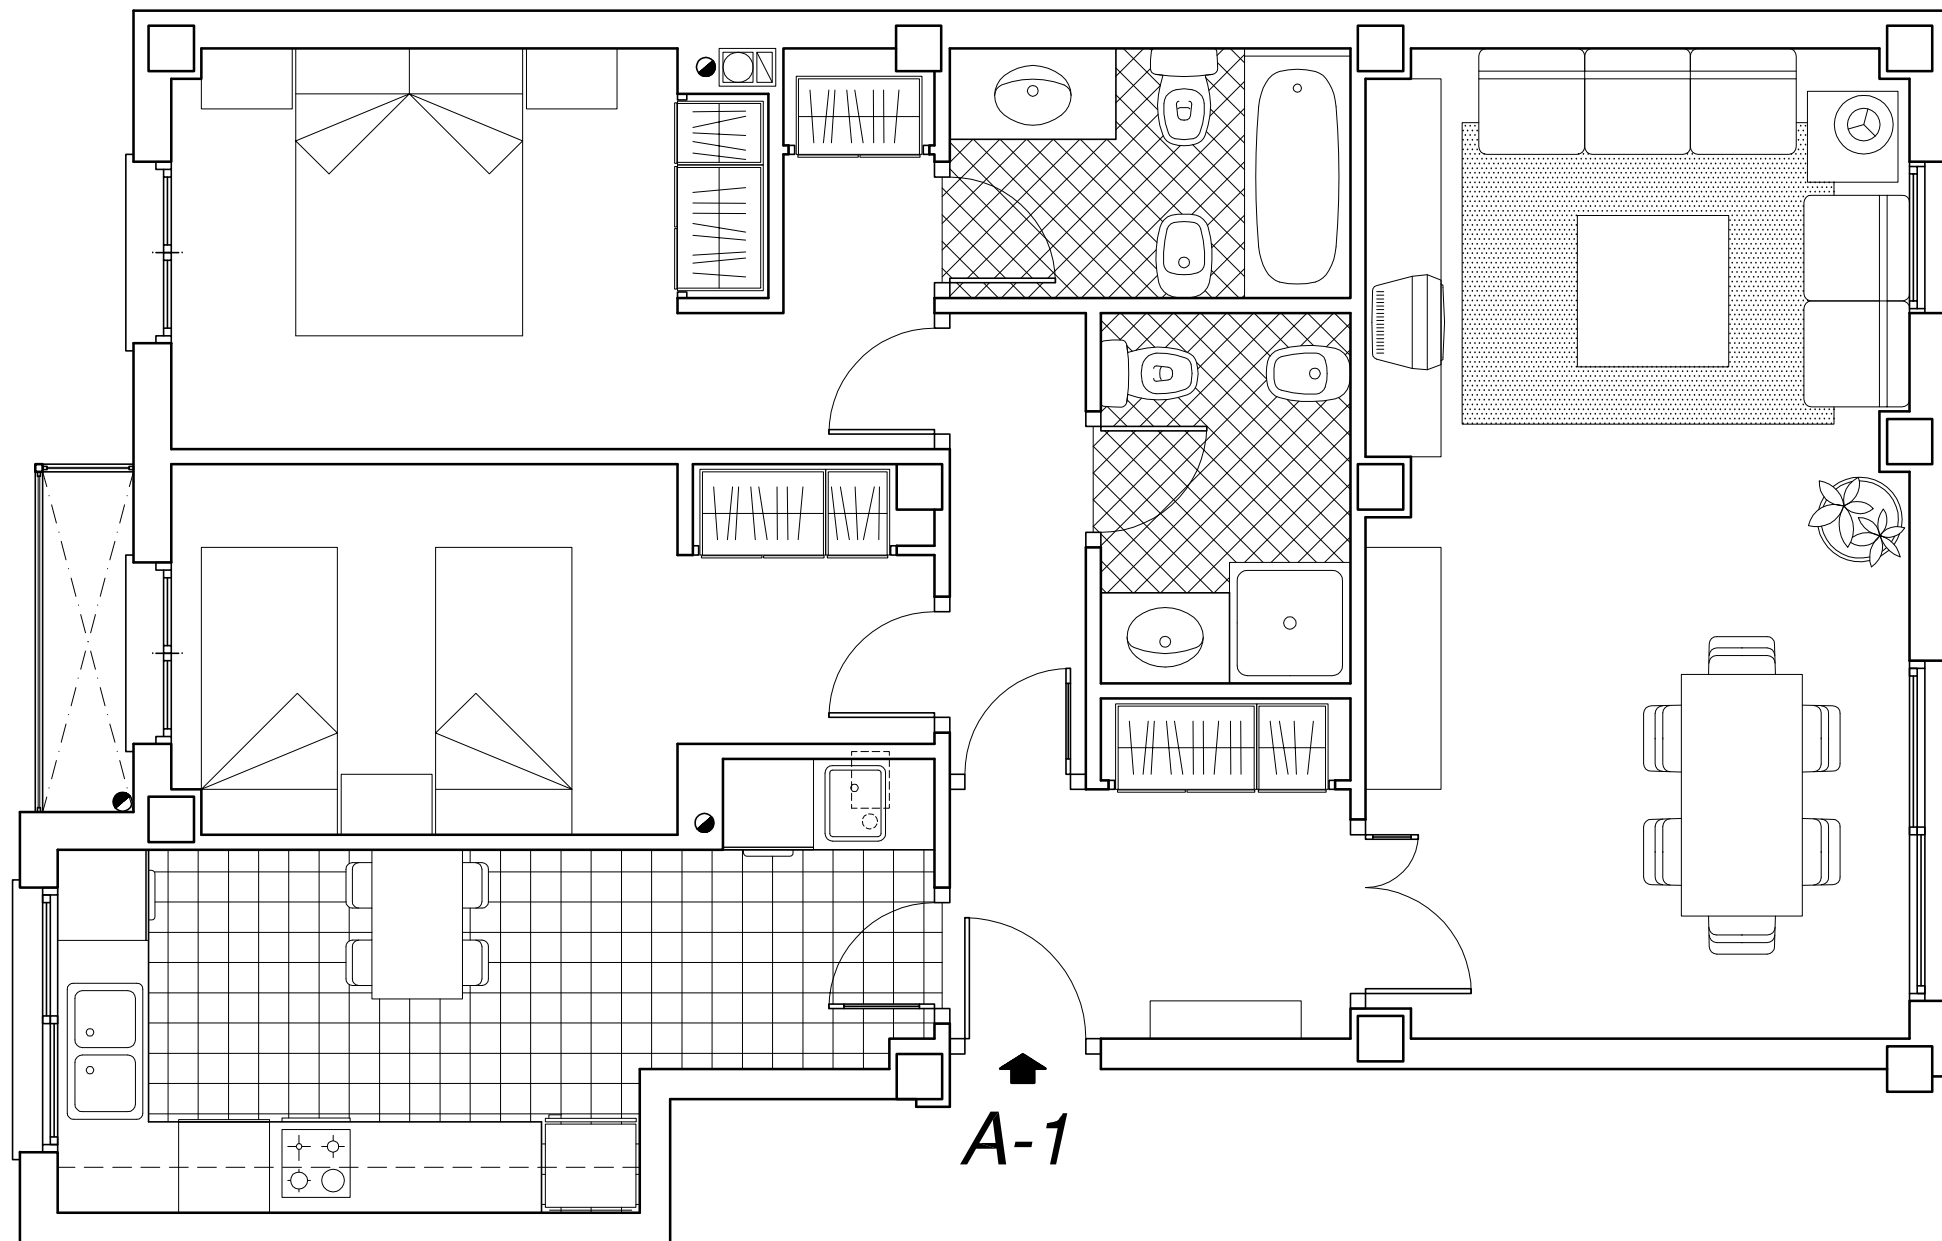

PROMUEVE PROMOCIONES ORIGINALES HOUSES S.L.

CALLE 1ª DE MAYO

A-1

BLOQUE A
PLANTA BAJA
VIVIENDA 1

SUPERFICIES APROXIMADAS :
UTIL 77 m²
CONSTRUIDA 89 m²

EDIFICIO
"PARQUE DEL TURIA"
- RIBARROJA del TURIA -
60 VIVIENDAS LIBRES Y GARAJES

ESCALA 1 : 50