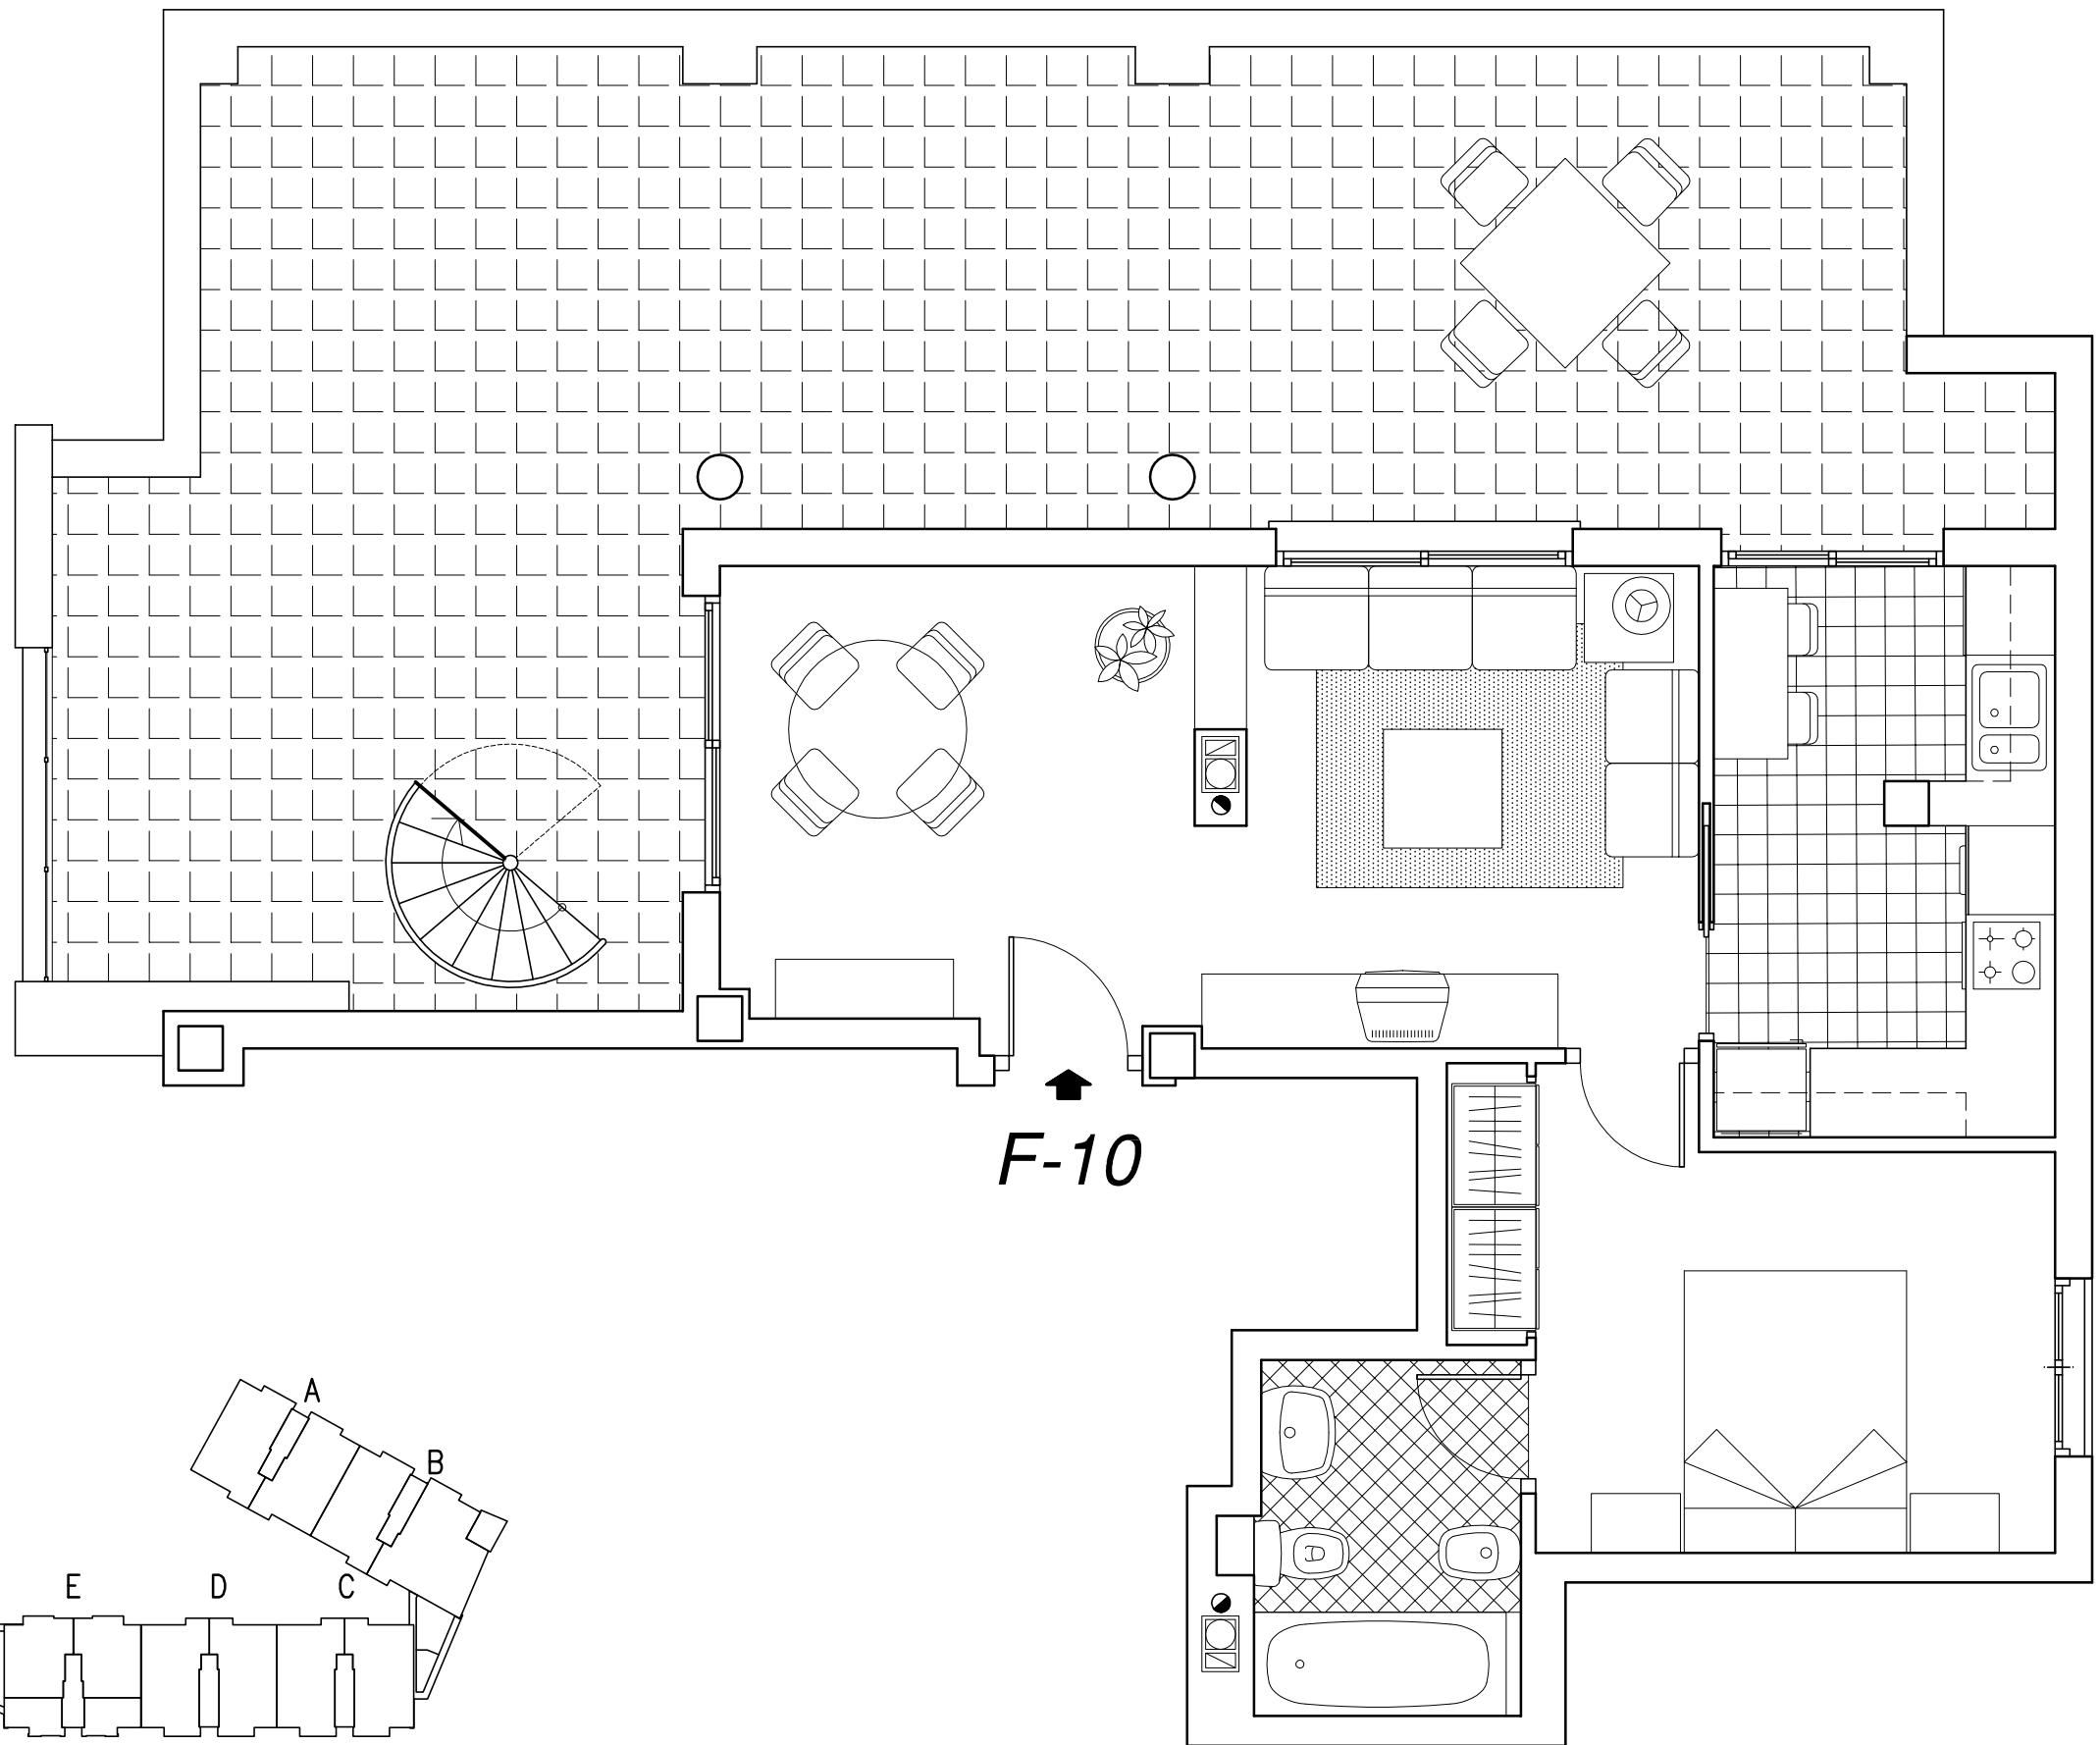

EDIFICIO
" PARQUE DEL TURIA "
 — RIBARROJA del TURIA —
 60 VIVIENDAS LIBRES Y GARAJES

PROMUEVE PROMOCIONES ORIGINALES HOUSES S.L.

CALLE EN PROYECTO

F-10

BLOQUE F	
PLANTA 4	
VIVIENDA 10	
SUPERFICIES APROXIMADAS :	
UTIL	45 m ²
CONSTRUIDA	53 m ²