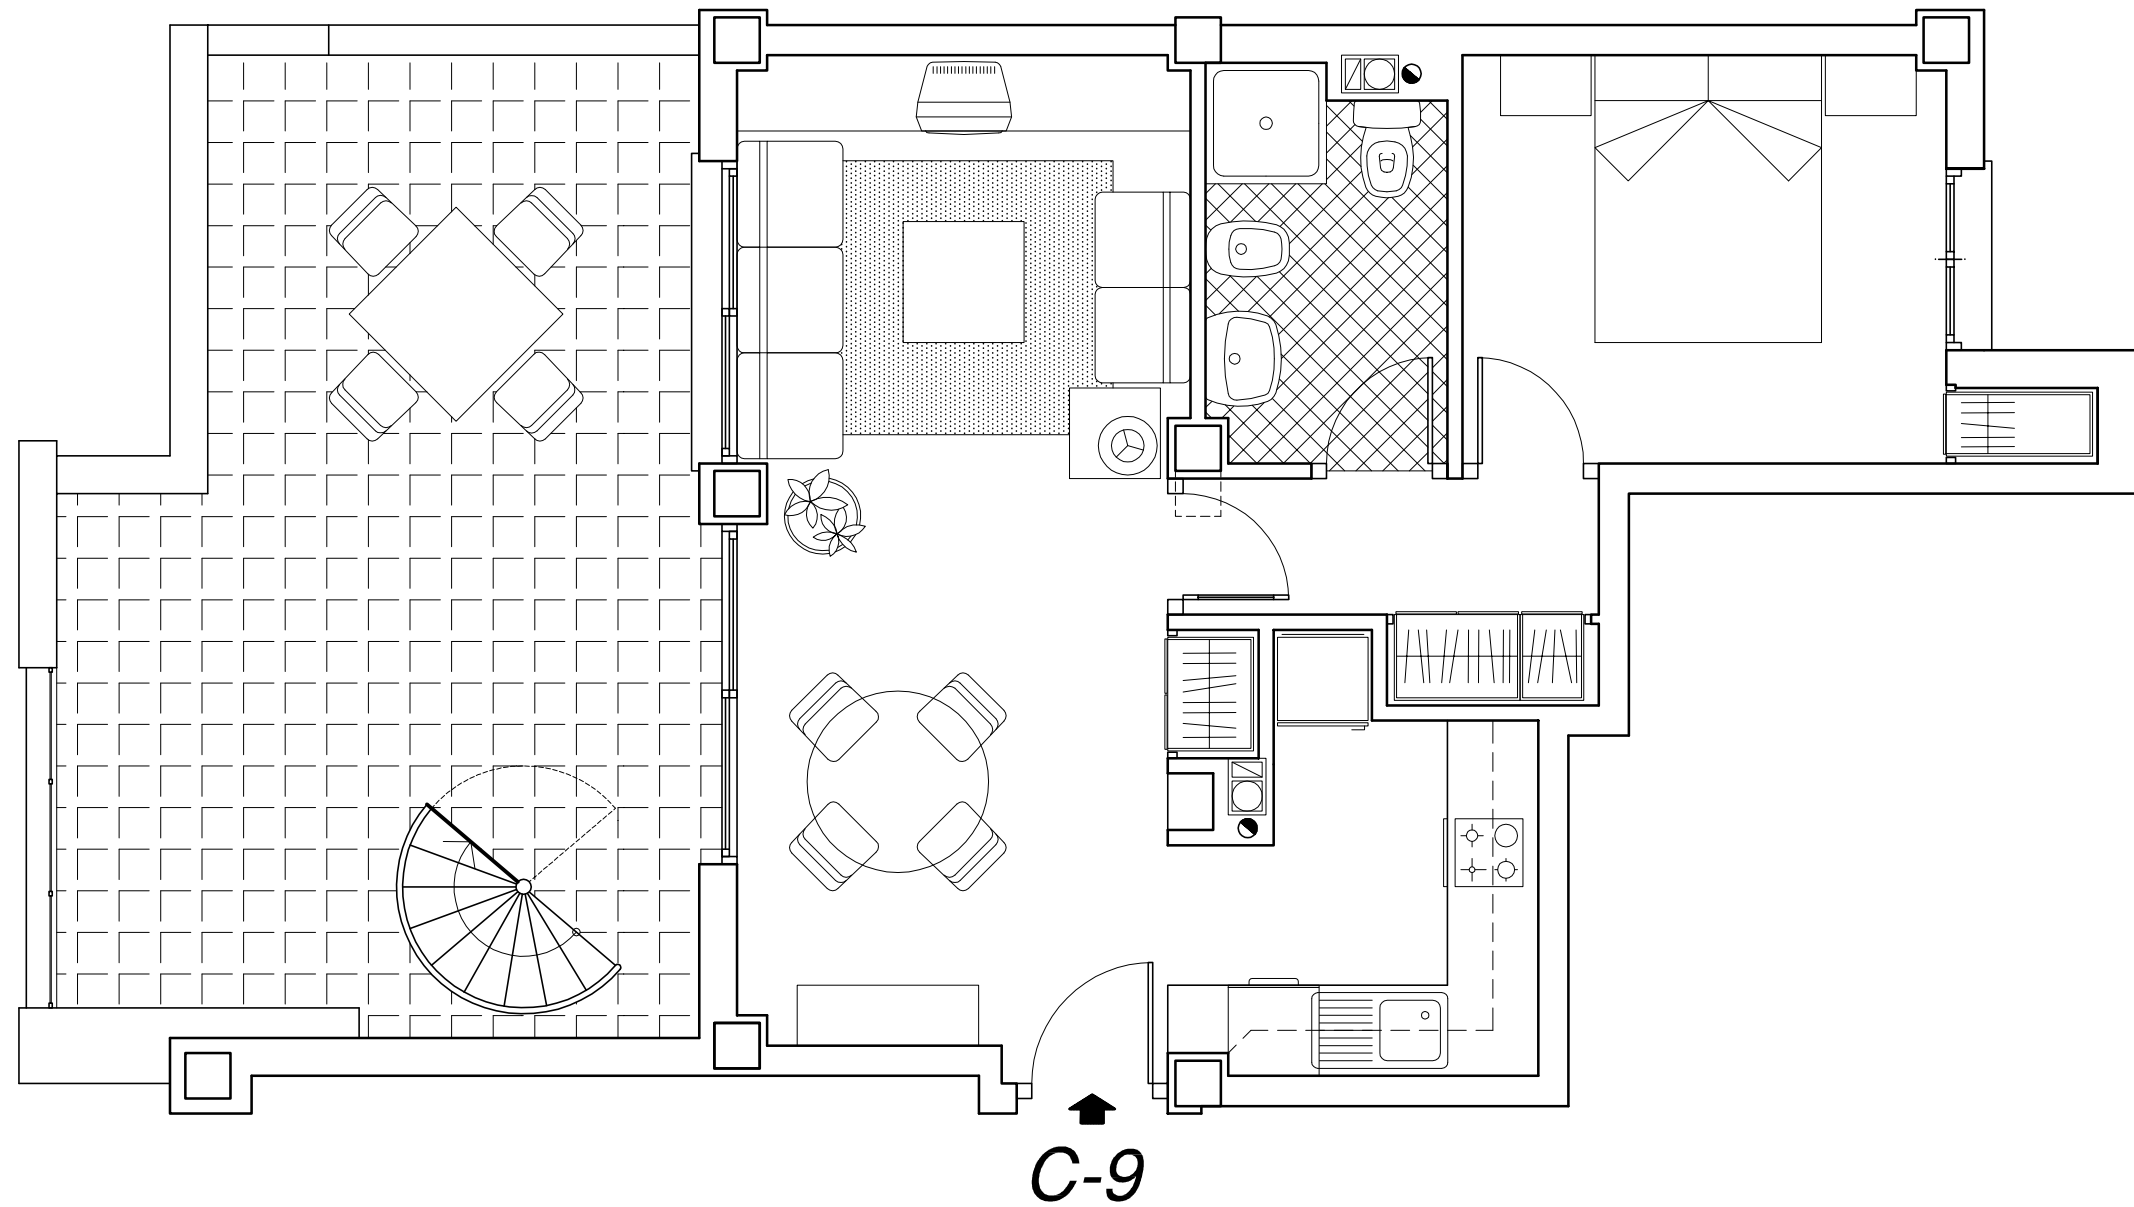

PROMUEVE PROMOCIONES ORIGINALES HOUSES S.L.

CALLE EN PROYECTO

C-9

BLOQUE C
PLANTA 4
VIVIENDA 9

SUPERFICIES APROXIMADAS :	
UTIL	42 m ²
CONSTRUIDA	49 m ²

EDIFICIO
"PARQUE DEL TURIA"
- RIBARROJA del TURIA -
60 VIVIENDAS LIBRES Y GARAJES

ESCALA 1 : 50